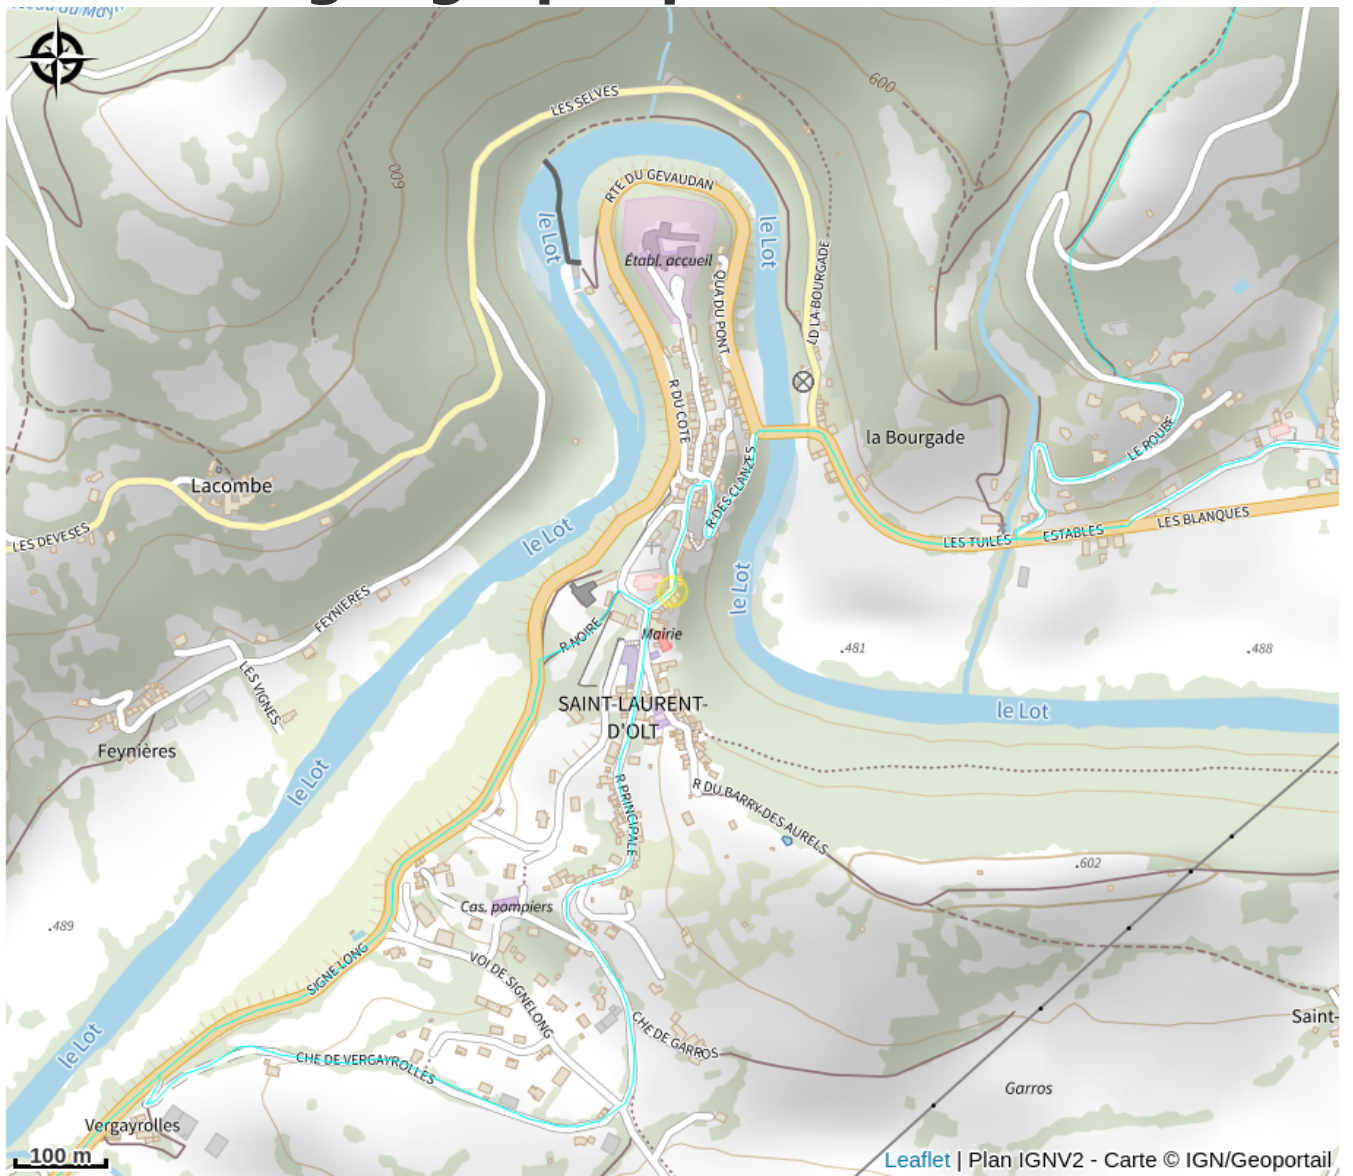

Le Studio de Michel - H12G025111

Des causses à l'Aubrac

Crédit photo : Le Studio de Michel (Domaine du Béz)

Gîte studio pour 2 personnes avec TV, Wi-Fi, jacuzzi, et salle à manger. Terrasse privée, parking, piscine intérieure chauffée, hammam, sauna, spa. Profitez du calme de la campagne.

Infos pratiques

Categorie : Où dormir ?

Description

Gîte mitoyen à 3 autres gîtes (ref H12G025112, H12G025115 et H12G025119 pouvant recevoir 18 personnes / classé 3 et 4 étoiles en meublé de tourisme) et la maison du propriétaire, dans un hameau, en campagne. 1 chambre (1 lit 140), salle d'eau, coin-cuisine ((lave-linge)/séjour (télévision, canapé, accès internet/wifi), chauffage central, terrasse privée non close (20m²), salon de jardin, barbecue/brasero, parking privé/abri couvert, chaise et lit bébé sur demande. Communs : piscine intérieure chauffée, espace détente (hammam, sauna) et pièce détente (spa pour 3 personnes) (équipements ouverts toute l'année), terrain non clos (4000m²), terrain de pétanque, salle de jeux (baby-foot). Taxe de séjour. Prix toutes charges comprises : électricité, chauffage, draps inclus/lit fait à l'arrivée, accès à la piscine/spa/hammam/sauna. Location du linge de toilette, ménage fin de séjour en option. Il n'y a pas d'aménagements spécifiques pour l'accueil du public qui aurait un des 4 handicaps suivants : Mental, Moteur, Visuel ou Auditif.

Situation géographique

Toutes les infos pratiques

Informations pratiques

Modes de paiement:

Carte bancaire

Fiche mise à jour par Office de Tourisme des Causses à l'Aubrac le 25/06/2024

Contact

4 rue des dos d'ânes