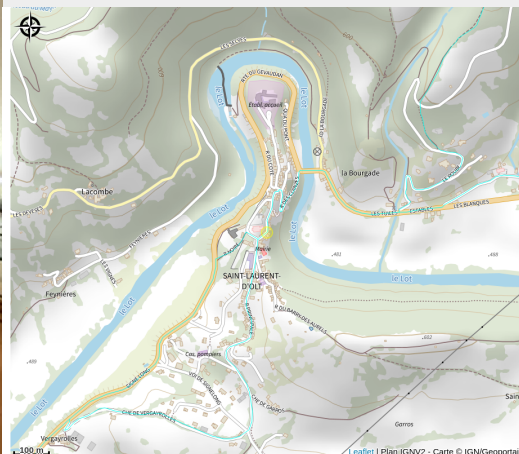

Le Studio de Michel - H12G025111

Des causses à l'Aubrac

Crédit photo : Le Studio de Michel (Domaine du Béz)

Gîte studio pour 2 personnes avec TV, Wi-Fi, jacuzzi, et salle à manger. Terrasse privée, parking, piscine intérieure chauffée, hammam, sauna, spa. Profitez du calme de la campagne.