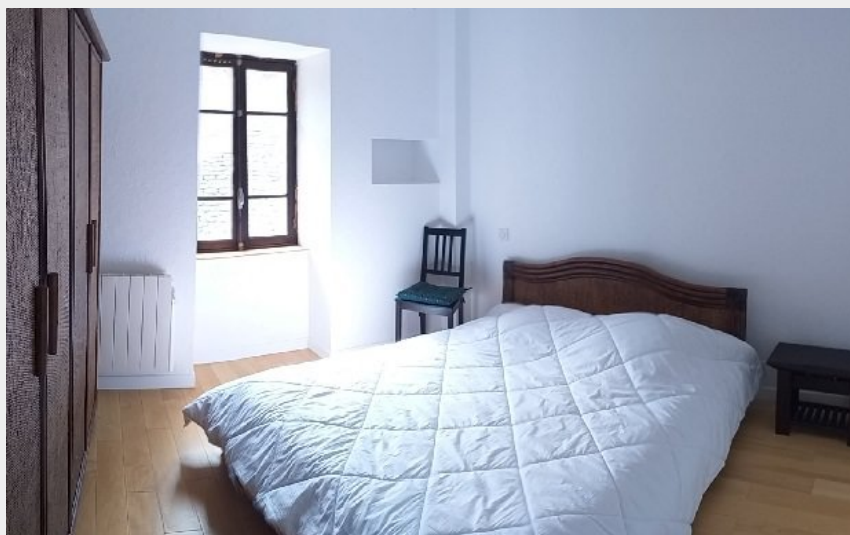

Git'Haut

Des Gorges du Tarn au Causse du Larzac

Crédit photo : Git'Haut (OFFICE DE TOURISME DE MILLAU)

Prenez de la hauteur à Peyreleau. Gîte avec terrasse.

Infos pratiques

Categorie : Où dormir ?

Description

Gîte tout confort pour 4 personnes. Terrasse plein Sud équipée B arbecue pour des moments de convivialité. Chaises longues & parasols pour un véritable farniente. Au calme des hauteurs de Peyreleau, village classé, mais Plein coeur de l'animation festive & des commerces du Rozier à 500m plus bas.