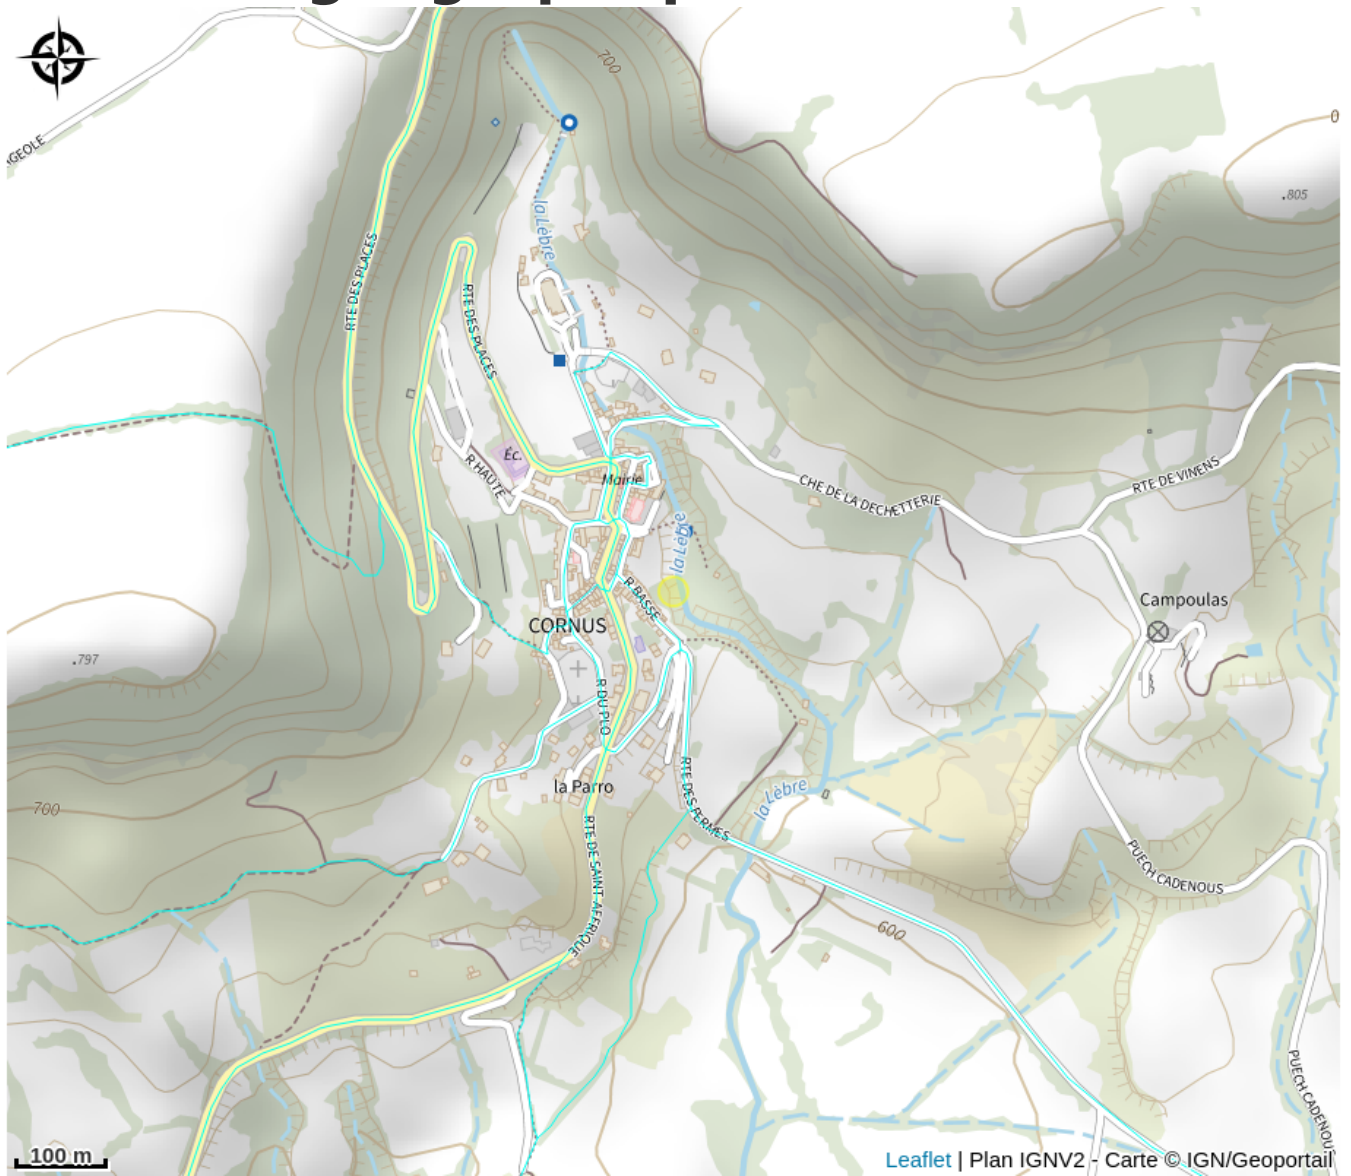

La ch'tite cardabelle

Des Gorges du Tarn au Causse du Larzac

Infos pratiques

Categorie : Où dormir ?

Situation géographique

Toutes les infos pratiques

Informations pratiques

Fiche mise à jour par Aveyron Attractivité Tourisme le 28/05/2024