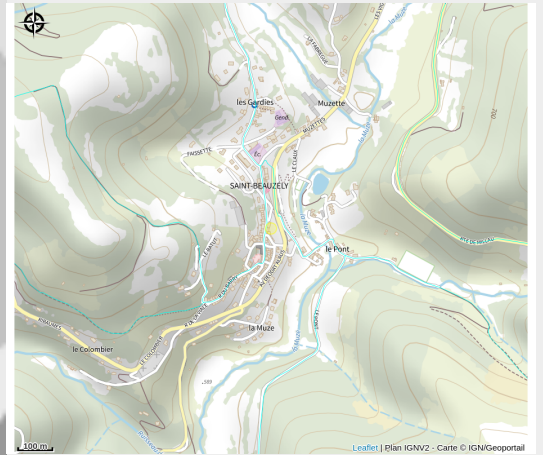

La Laiterie

Des Raspes du Tarn aux Lacs du Lévézou

Infos pratiques

Categorie : Où dormir ?

Situation géographique

Toutes les infos pratiques

Informations pratiques

*Fiche mise à jour par OFFICE TOURISME DU PAYS DE LA MUSE ET RASPES DU TARN
le 25/06/2024*