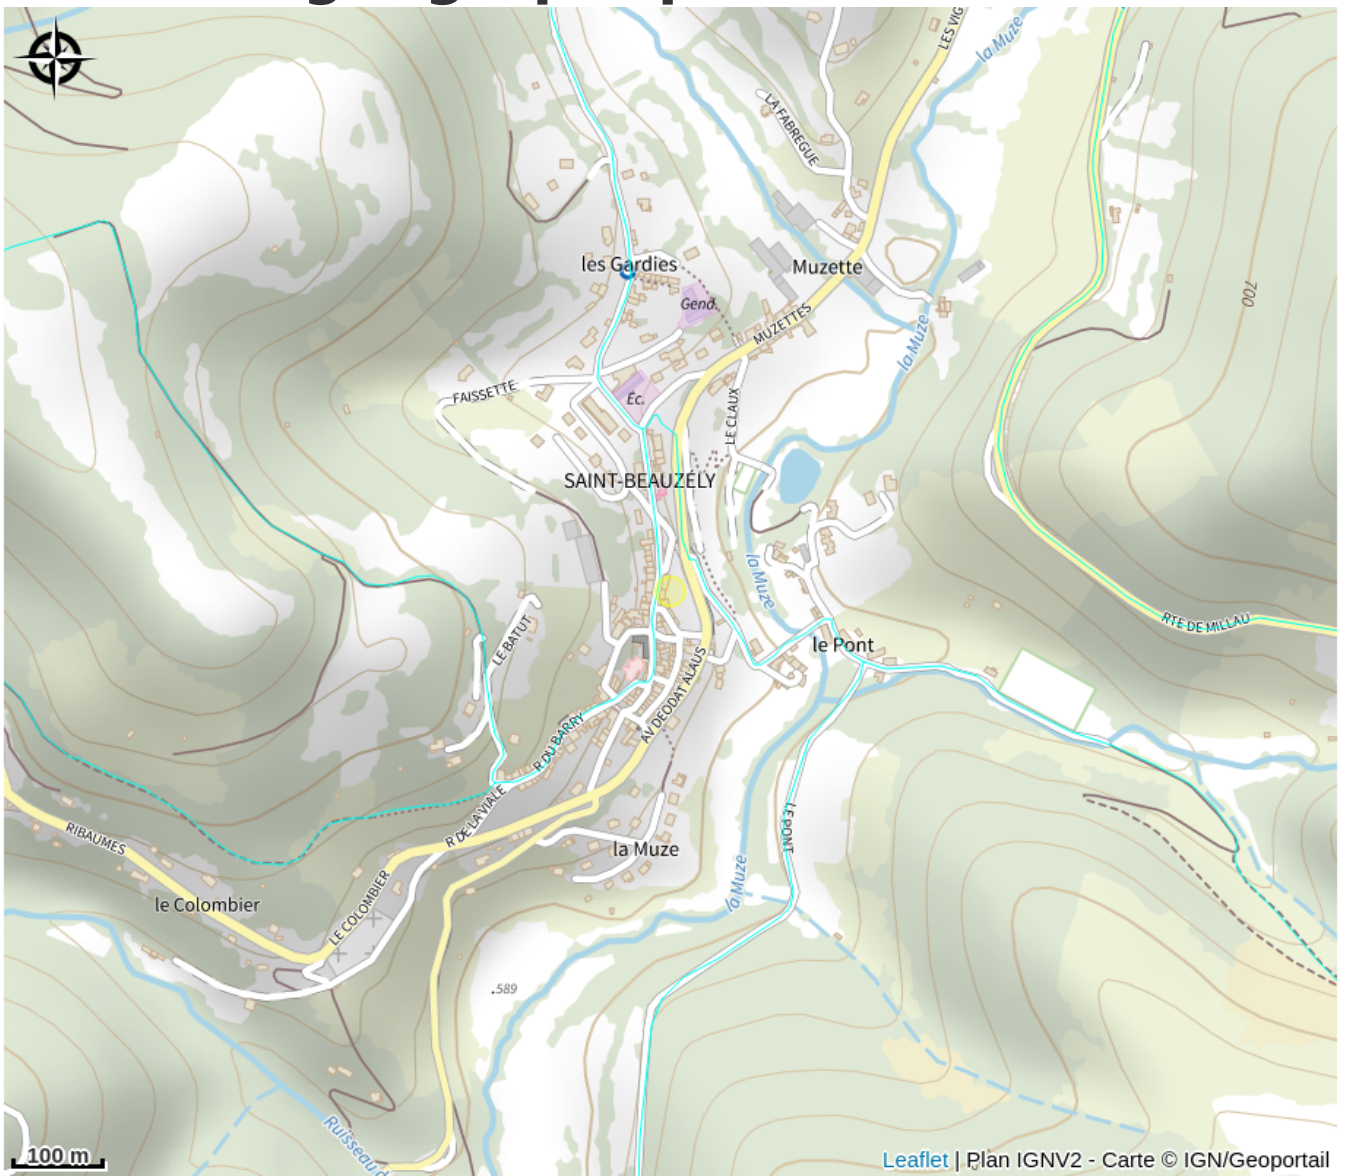

La Laiterie

Des Raspes du Tarn aux Lacs du Lévézou

Infos pratiques

Categorie : Où dormir ?

Situation géographique

Toutes les infos pratiques

Informations pratiques

*Fiche mise à jour par OFFICE TOURISME DU PAYS DE LA MUSE ET RASPES DU TARN
le 25/06/2024*