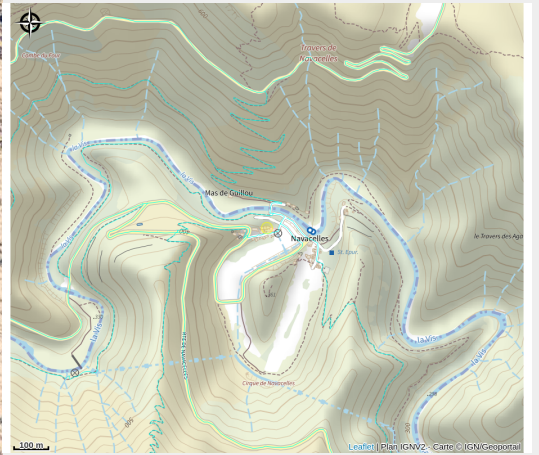

CRÊPERIE DU MAS GUILHOU

Crédit photo : CAFÉ_MAS_GUILHOU_1 (©2018 CAFÉ_MAS_GUILHOU)

Infos pratiques

Categorie : Où manger ?

Description

Situé derrière l'église au fond du Cirque de Navacelles, notre café vous accueille du mardi au dimanche pour vous restaurer et vous désaltérer. Notre équipe vous propose des produits locaux et de saison en toute simplicité, à consommer sur place ou à emporter. Nous avons une terrasse de 40 couverts pour vous accueillir pendant les beaux jours, ainsi qu'une salle intérieure de 25 couverts quand le temps fait des siennes.