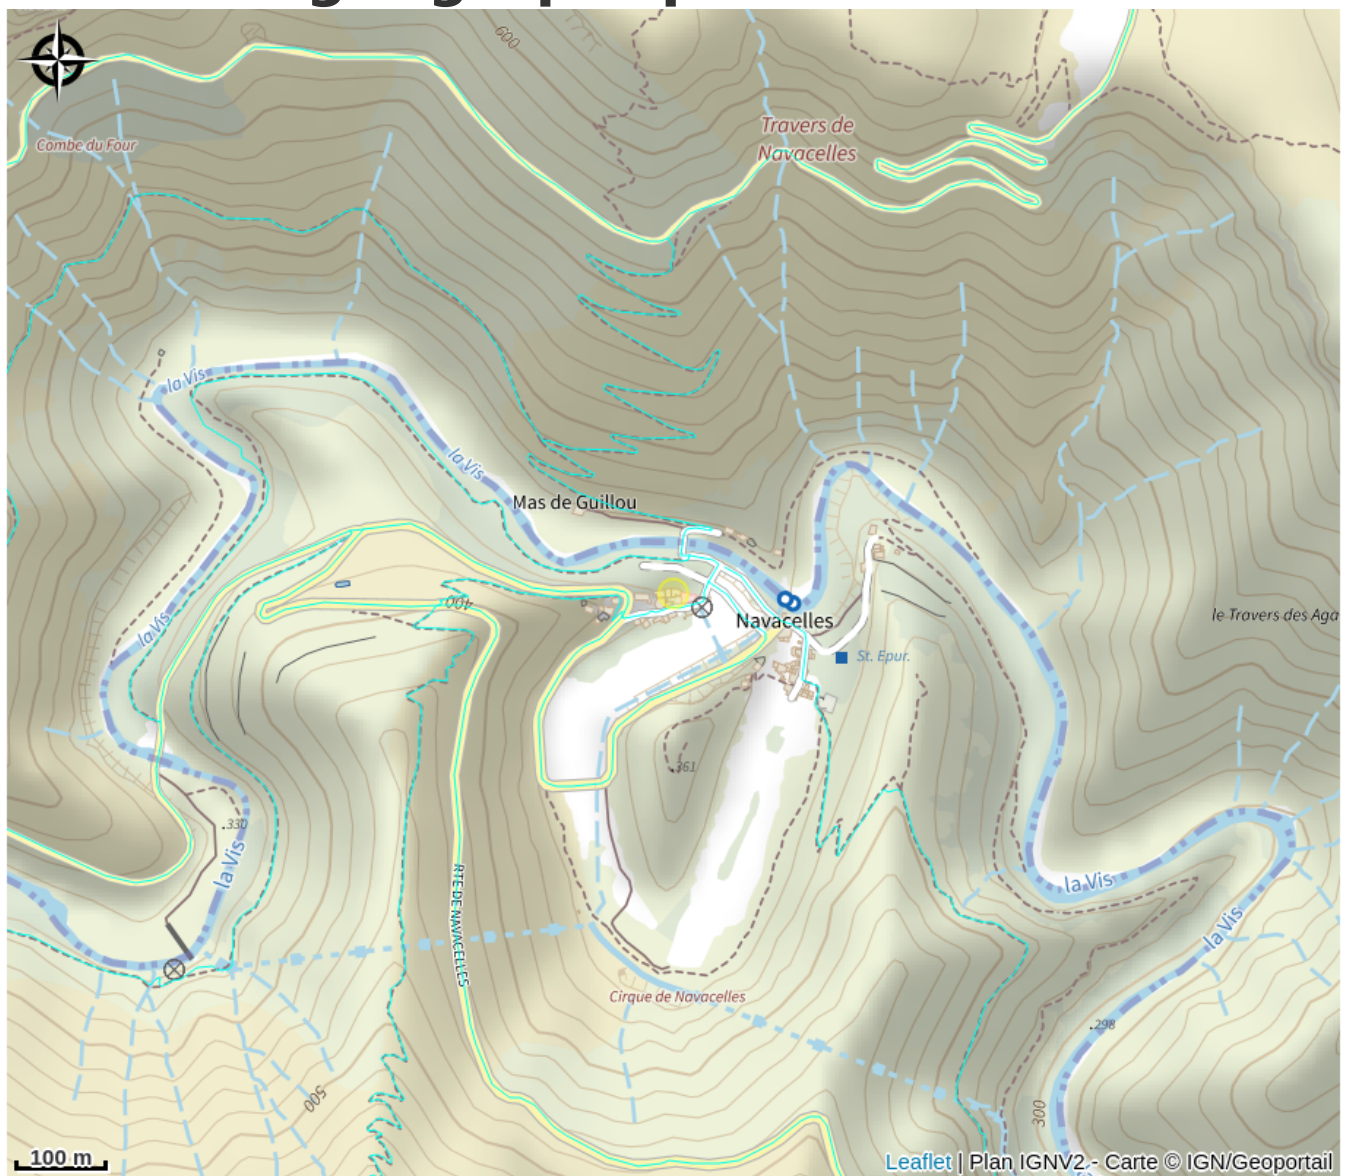

Situation géographique