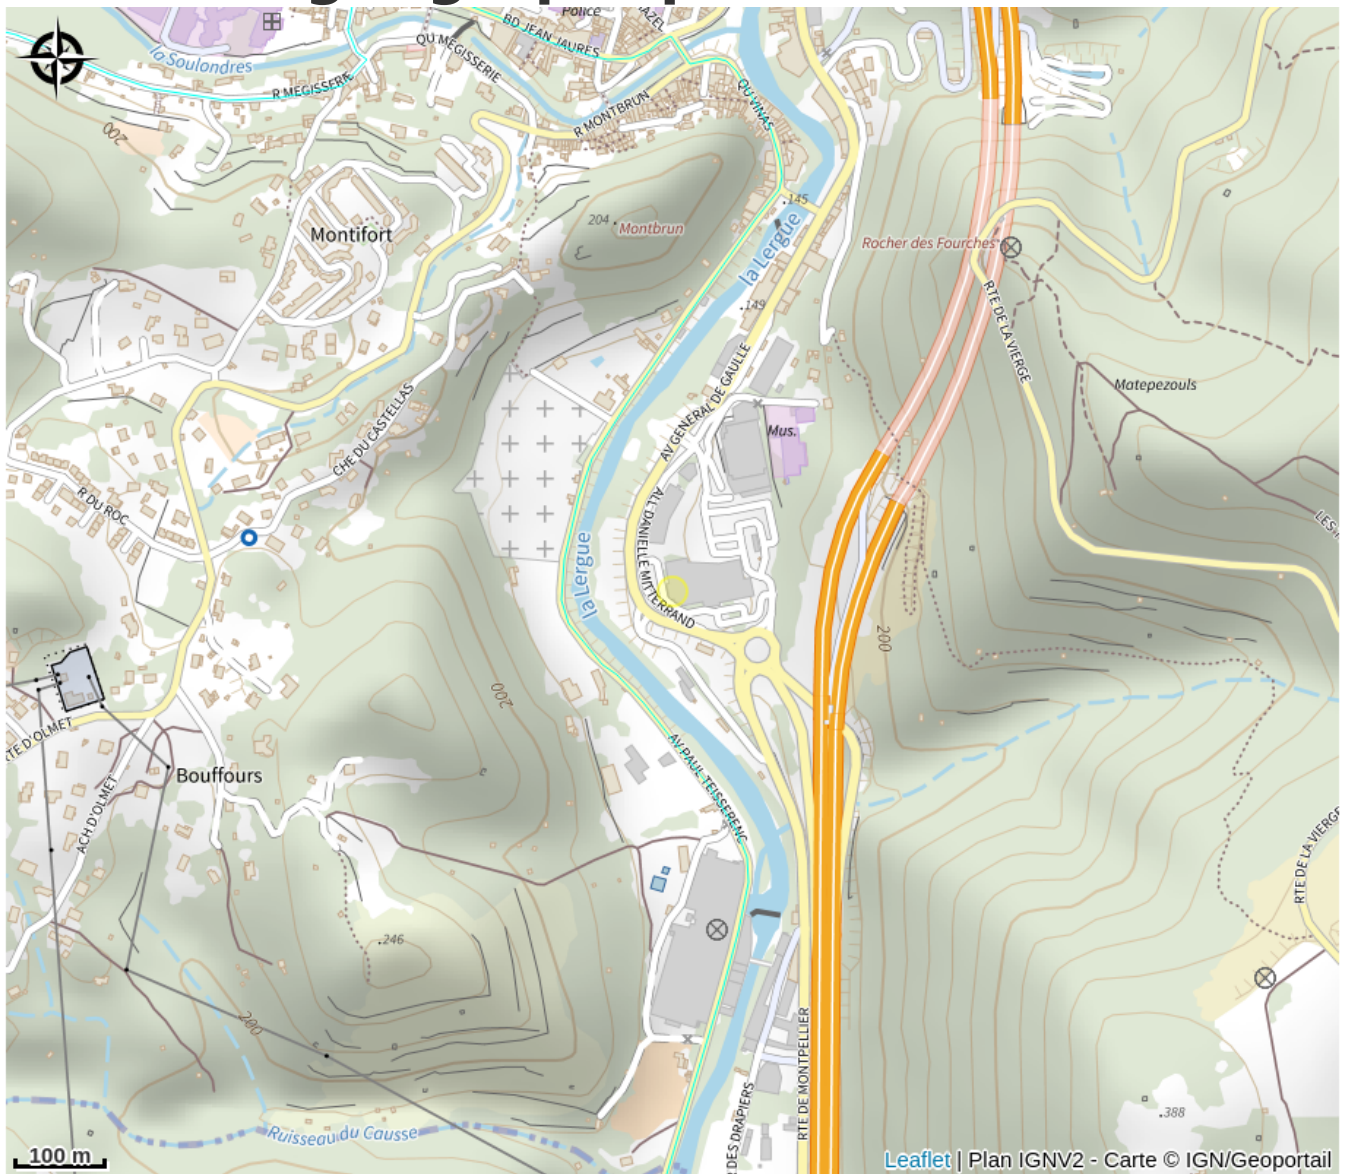

Situation géographique