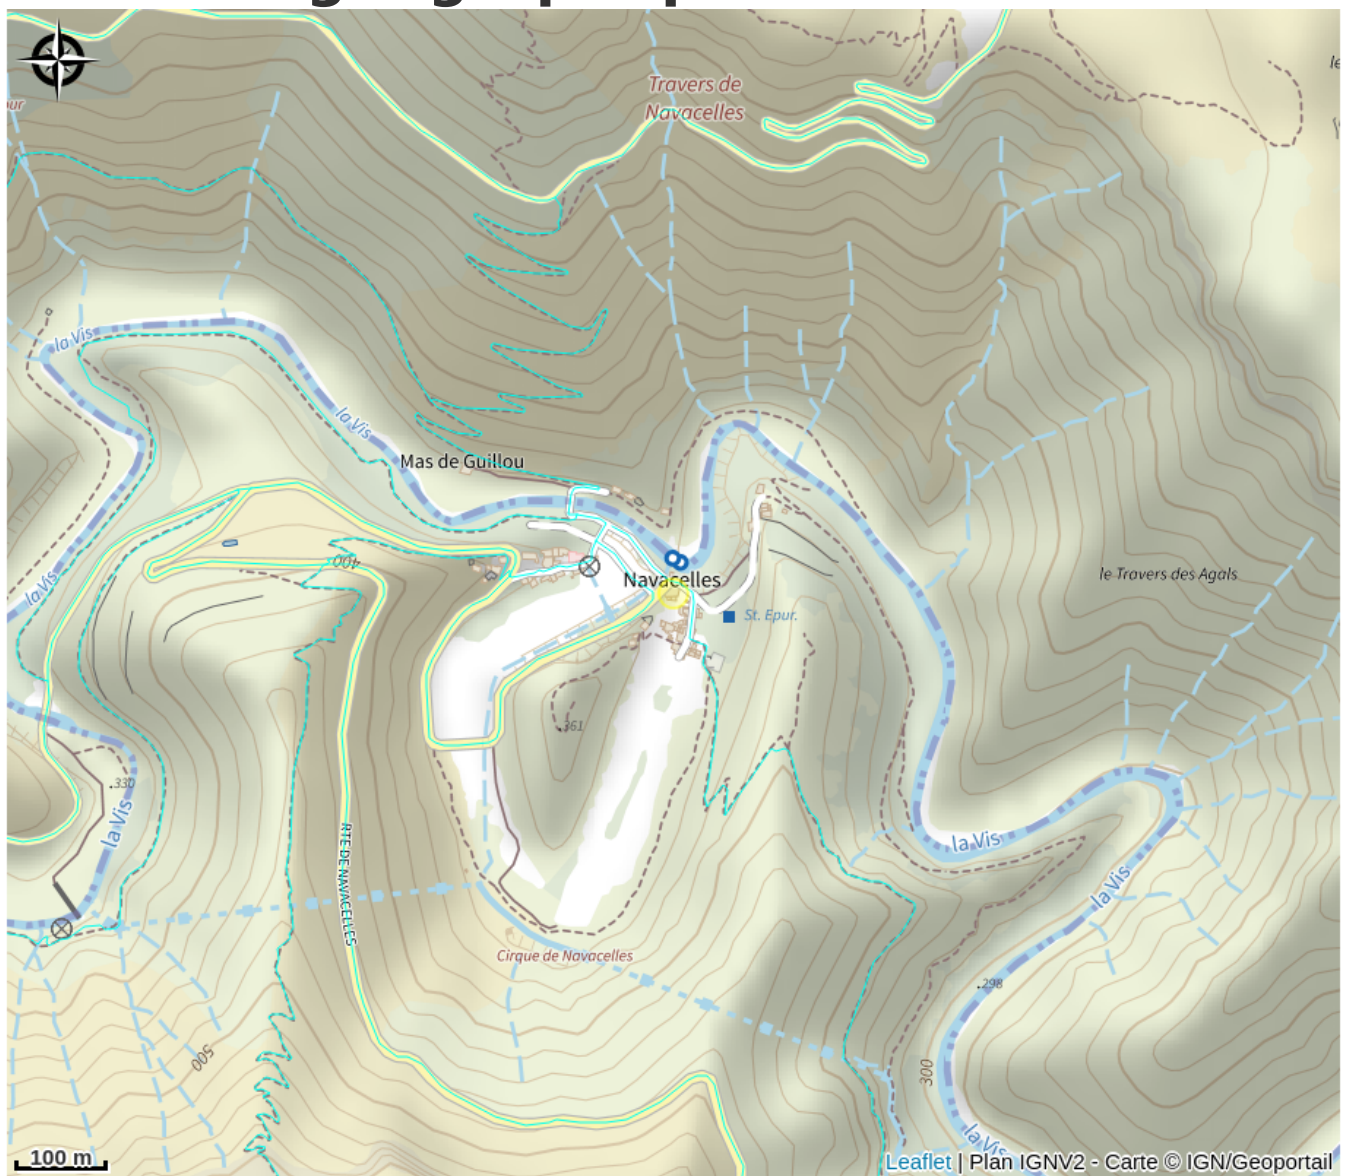

AUBERGE DE LA CASCADE

Crédit photo : auberge-cascade (2018 auberge de la cascade)

Infos pratiques

Categorie : Où manger ?

Description

L'auberge de la cascade, au cœur du cirque de Navacelles, apporte calme et harmonie dans un site qui fait partie du classement des grand causses au patrimoine mondial de l'UNESCO. Bar, hébergement, restaurant, petit-déjeuner...;

Situation géographique

Toutes les infos pratiques

Informations pratiques

Modes de paiement:

Carte bancaire, Espèces

Fiche mise à jour par OT LODEVOIS ET LARZAC le 27/06/2024

Contact

Hameau de Navacelles
34520 SAINT-MAURICE-NAVACELLES
Tél. +33 4 67 81 50 95
<http://www.auberge-de-la-cascade.fr>