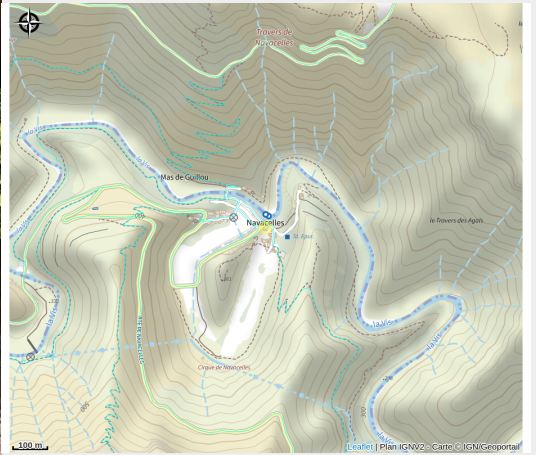

AUBERGE DE LA CASCADE

Crédit photo : auberge-cascade (2018 auberge de la cascade)

Infos pratiques

Categorie : Où manger ?

Description

L'auberge de la cascade, au cœur du cirque de Navacelles, apporte calme et harmonie dans un site qui fait partie du classement des grand causses au patrimoine mondial de l'UNESCO. Bar, hébergement, restaurant, petit-déjeuner...;

Situation géographique

Toutes les infos pratiques

Informations pratiques

Modes de paiement:

Carte bancaire, Espèces

Fiche mise à jour par OT LODEVOIS ET LARZAC le 27/06/2024

Contact

Hameau de Navacelles
34520 SAINT-MAURICE-NAVACELLES
Tél. +33 4 67 81 50 95
<http://www.auberge-de-la-cascade.fr>