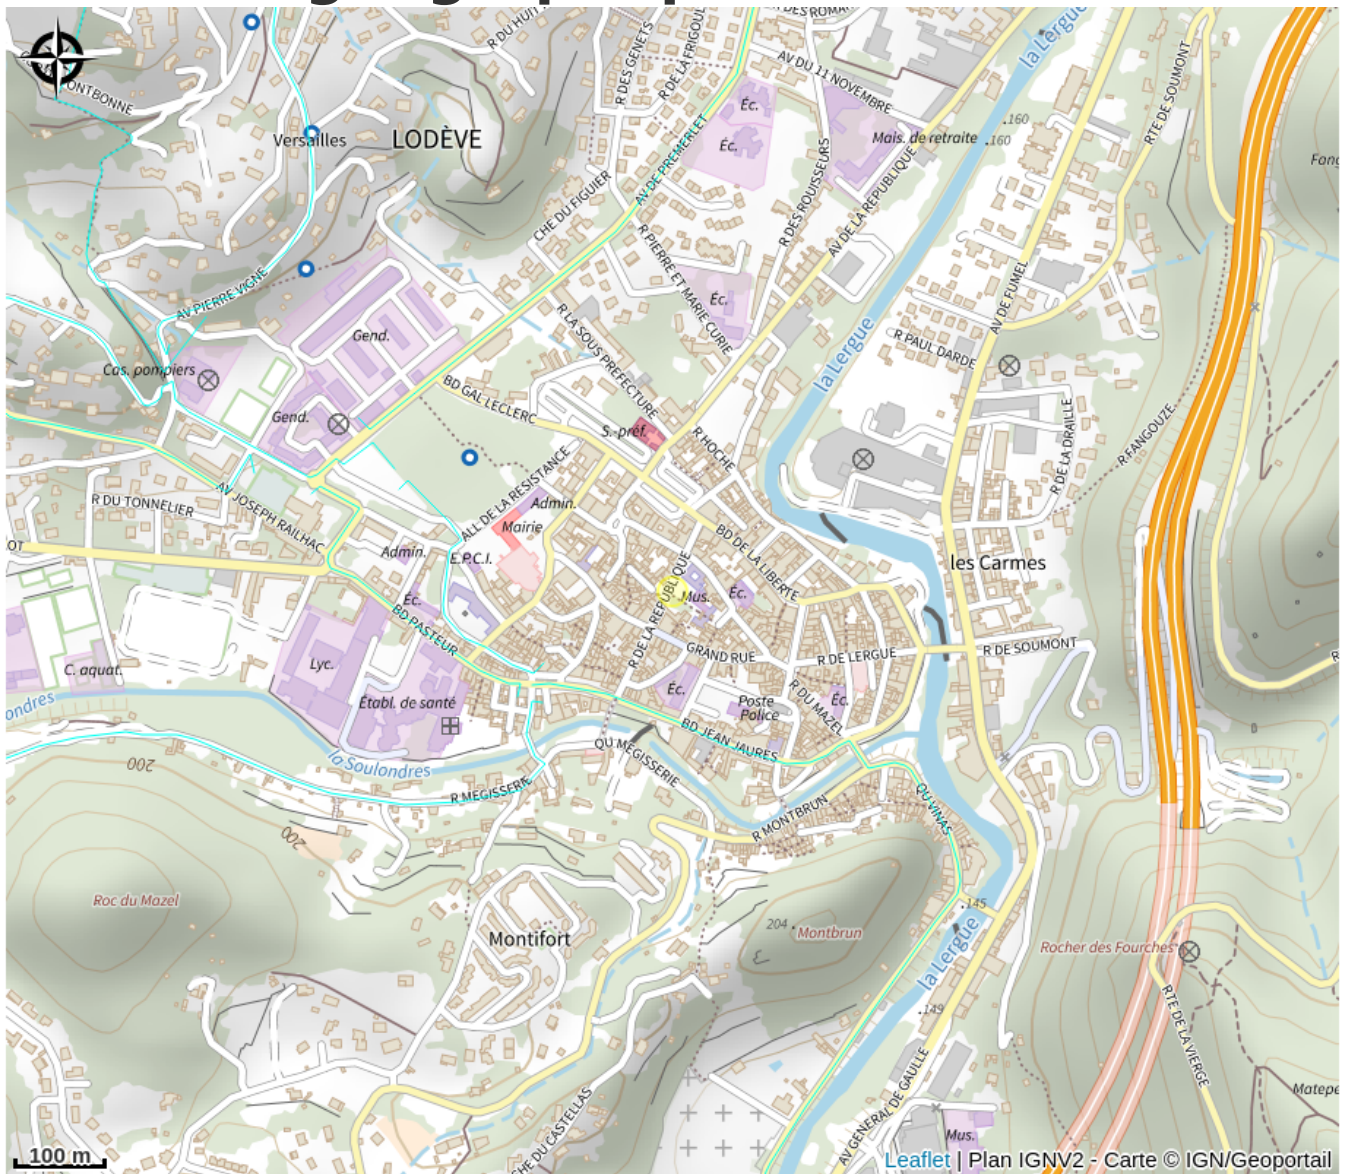

LA MUSE'BROC CAFÉ

Crédit photo : la muse broc charcuterie (©la muse broc 2020)

Infos pratiques

Categorie : Où manger ?

Description

La Muse'Broc est un café posé. Idéal pour se reposer quelques instants et déguster des produits locaux. C'est aussi un café culturel indépendant avec de nombreux évènementiels.

Situation géographique

Toutes les infos pratiques

Informations pratiques

Modes de paiement:

Carte bancaire, Chèques bancaires et postaux, Espèces, Visa

Services:

Accès Internet privatif Wifi

Fiche mise à jour par OT LODEVOIS ET LARZAC le 06/11/2024