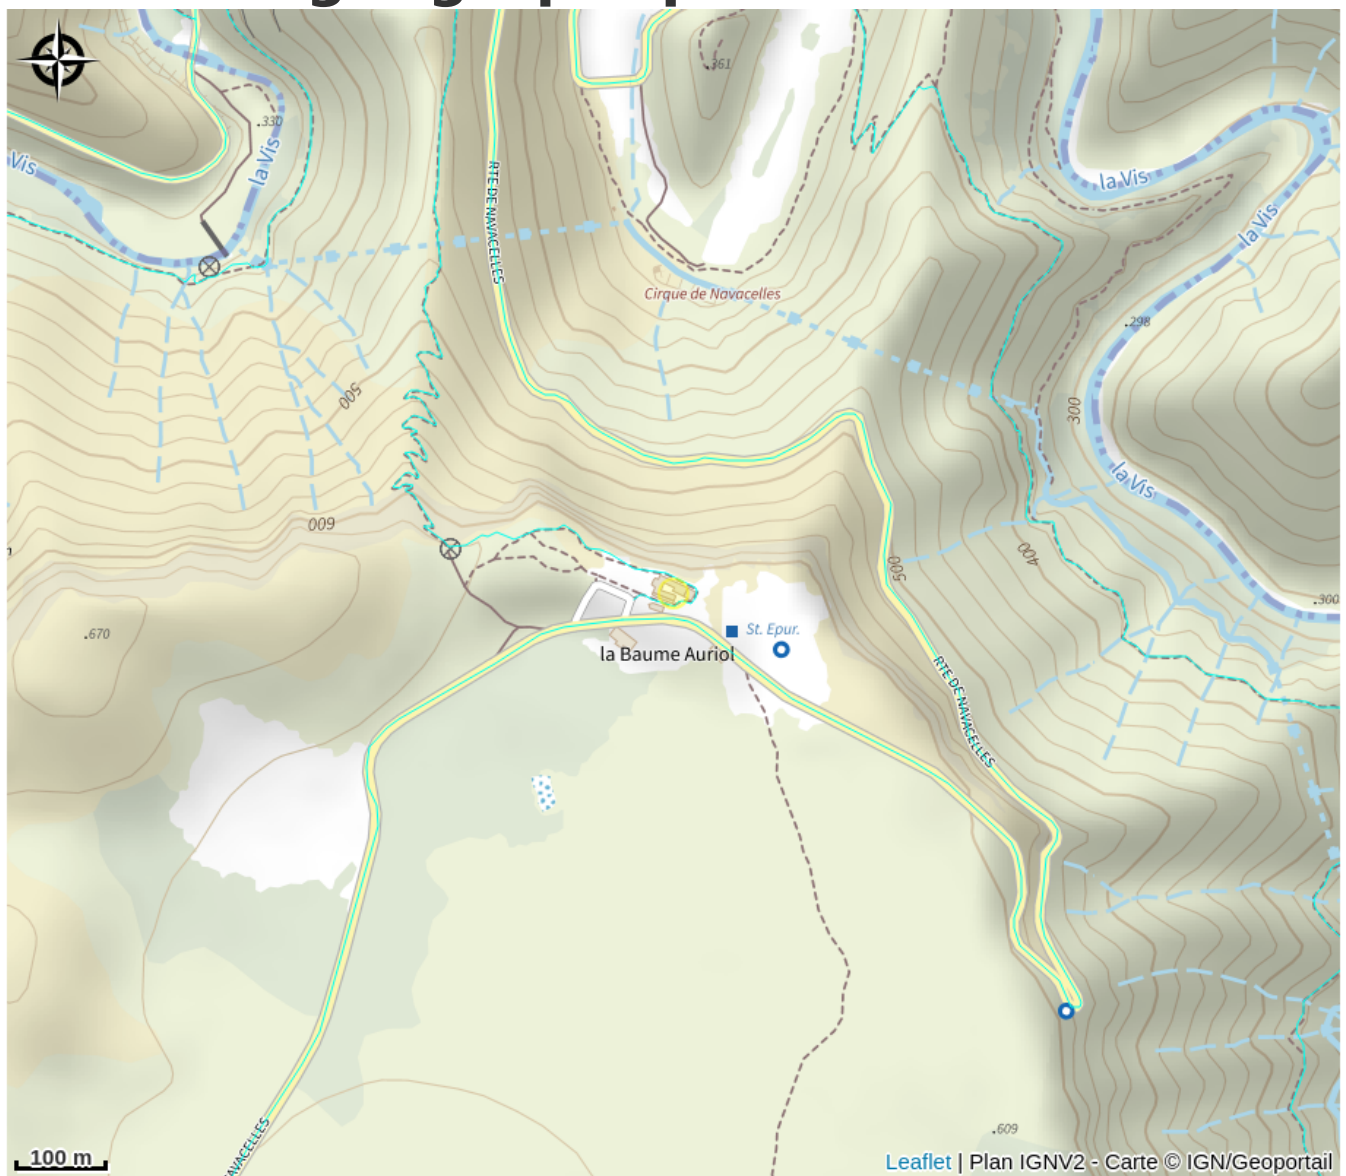

Situation géographique