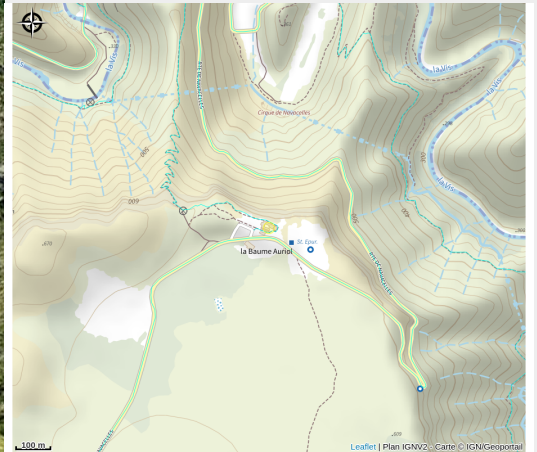

L'ALCHIMIE

Crédit photo : l'alchimie 1 (l'alchimie)

Infos pratiques

Categorie : Où manger ?

Description

Surplombant le Cirque de Navacelles, le Complexe de la Baume Auriol "L'Alchimie" vous propose une restauration de qualité d'abord dans le choix de produits locaux et de recettes plus saines privilégiant saveurs, santé et bien-être. Et bien sûr, une vue imprenable sur le Grand Site de France du Cirque de Navacelles