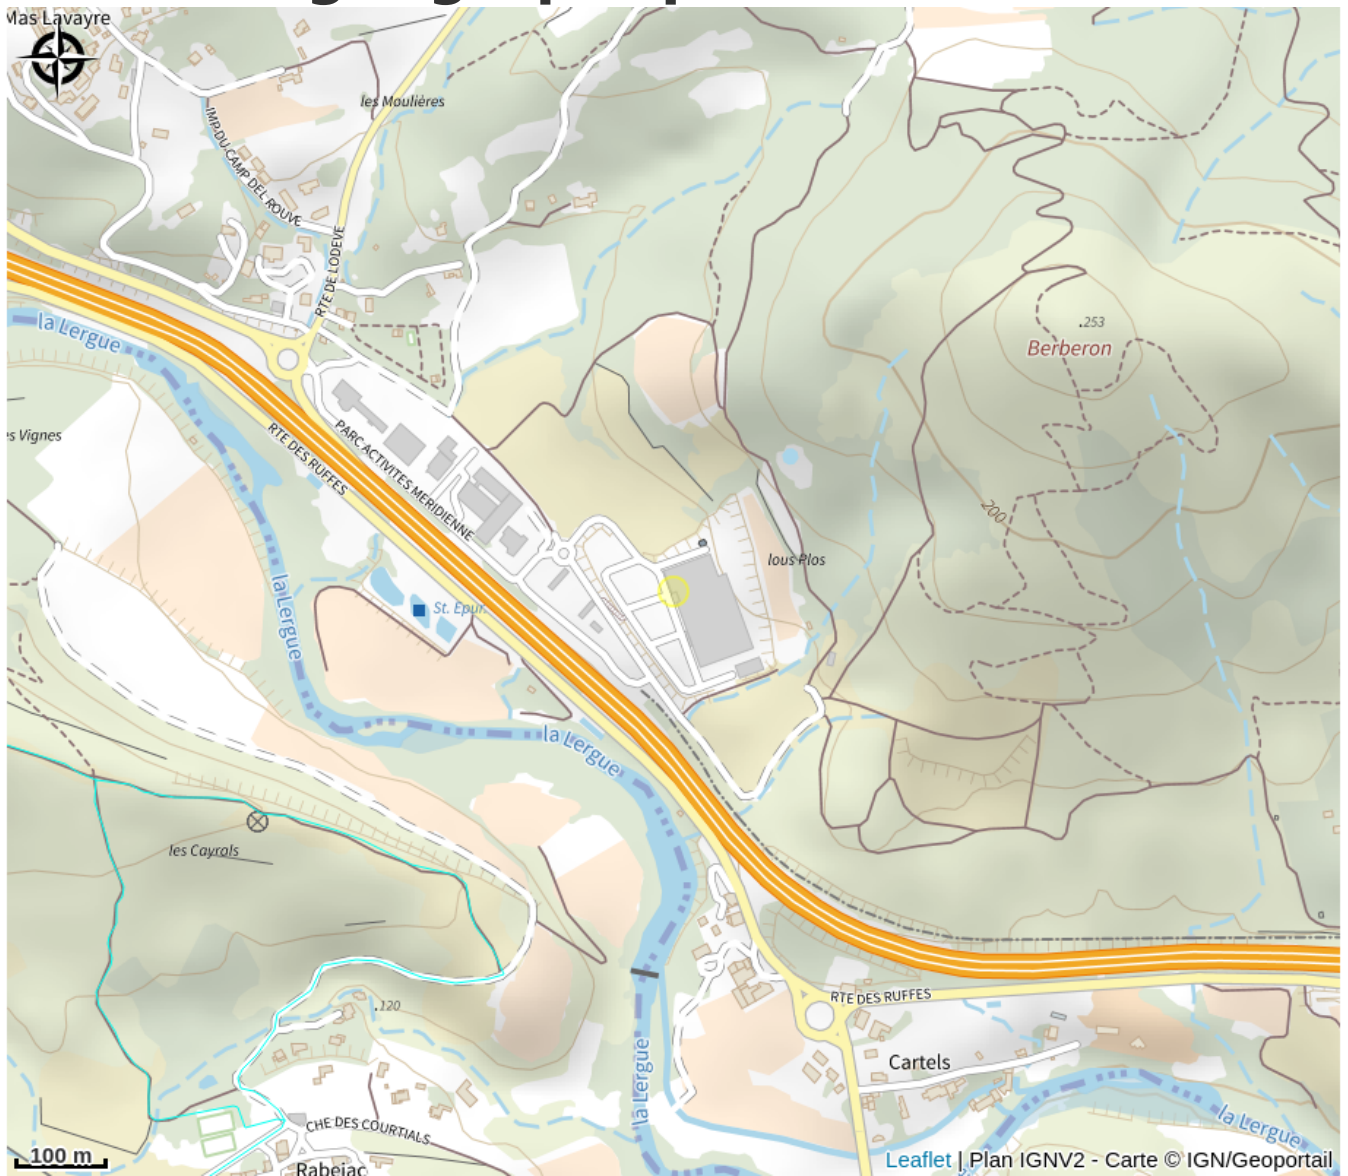

Situation géographique