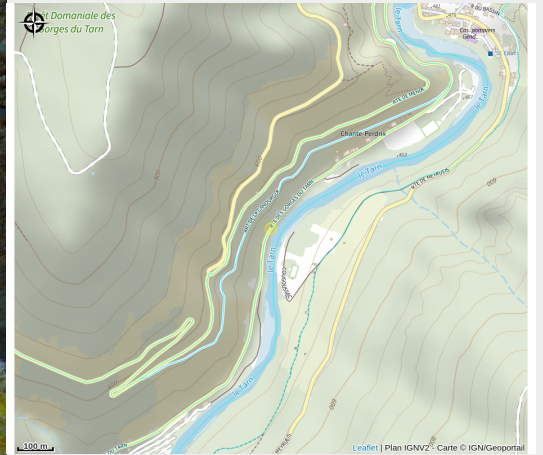

Infos pratiques

Categorie : Où manger ?