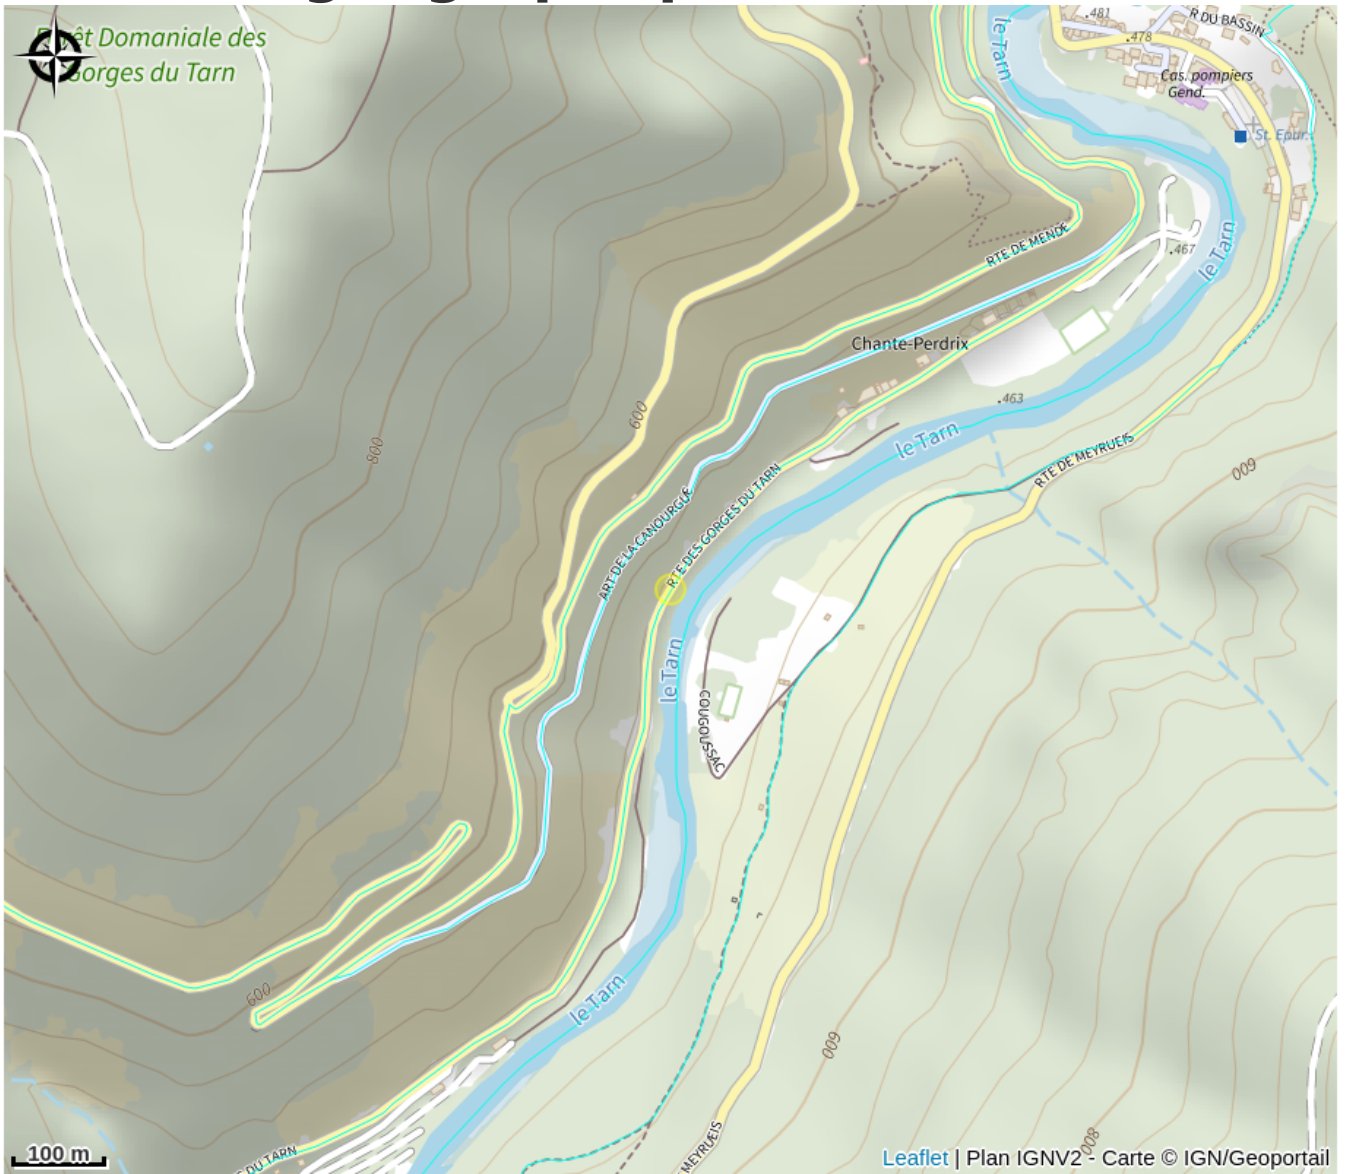

# Description

Dans un cadre idyllique, découvrez un château romantique du XVème siècle s'élevant au milieu d'arbres centenaires sur les rives du Tarn, aménagé en hôtel et restaurant pour vous séduire. Le Château de la Caze vous convie dans son restaurant semi gastronomique. Maître d'Hôtel, Chef et Sommelier, seront à votre disposition pour vous faire passer un agréable moment de découverte gustative. Profitez de notre salle de restaurant, de notre espace lounge ou de notre belle terrasse.

# Situation géographique