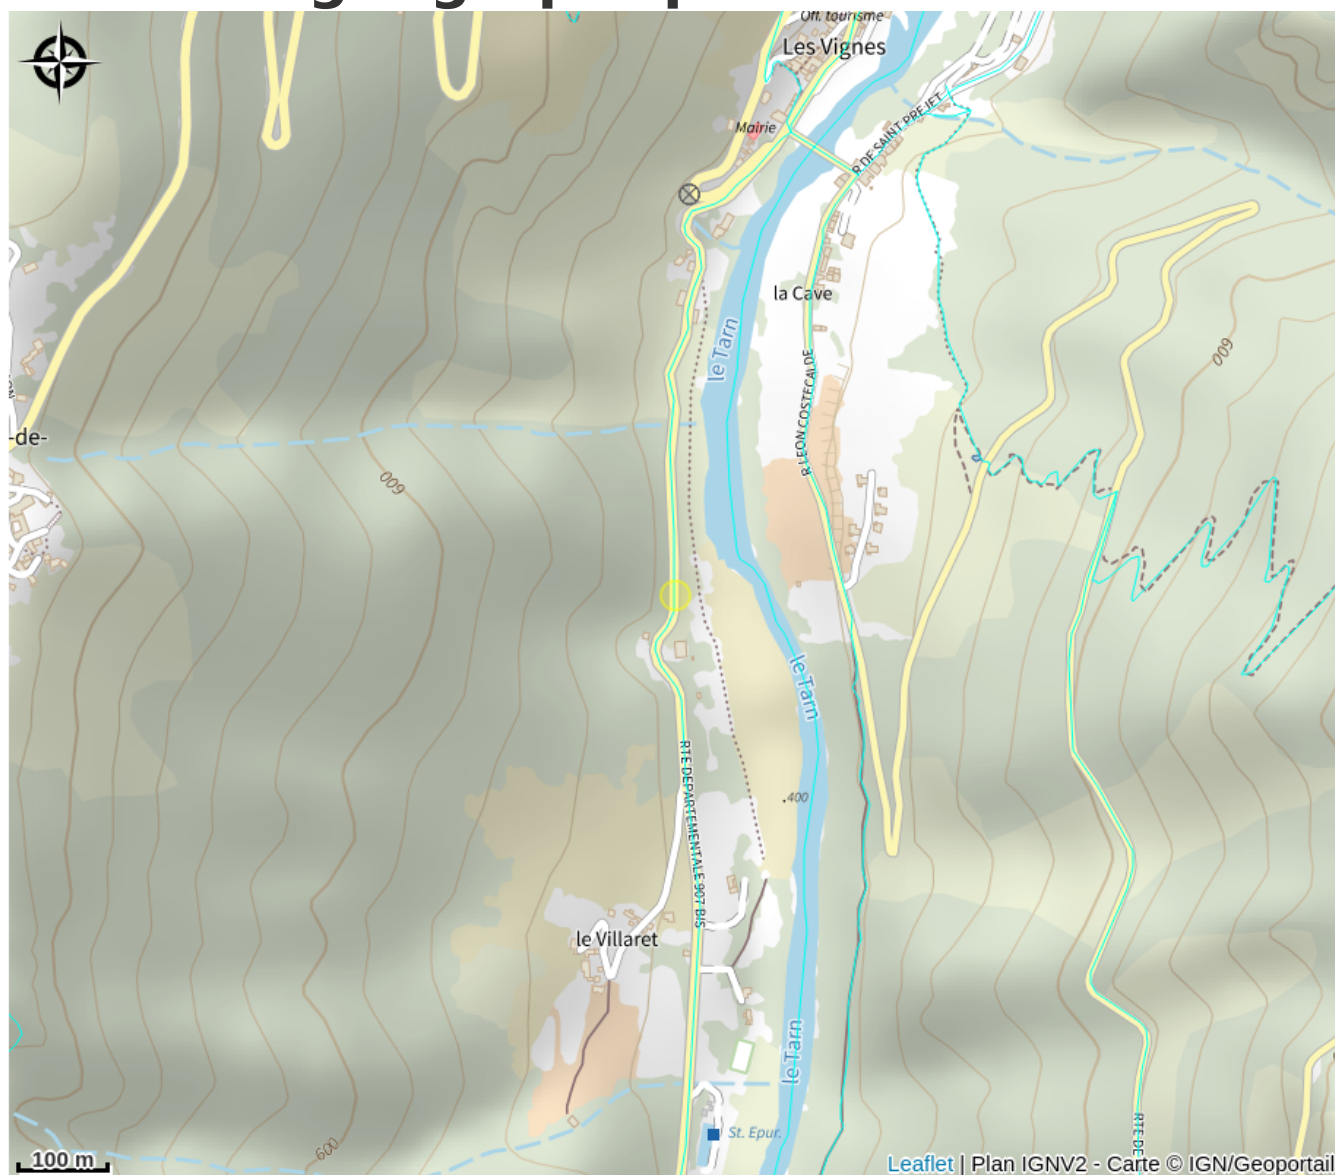

BAR PANORAMIQUE DU PAS DE SOUCY.

Crédit photo : DSC_0113 (ESPINASSE Laurent Pas de Soucy)

Infos pratiques

Categorie : Où manger ?

Description

Bar avec vue panoramique sur le chaos du pas de Soucy.

Situation géographique