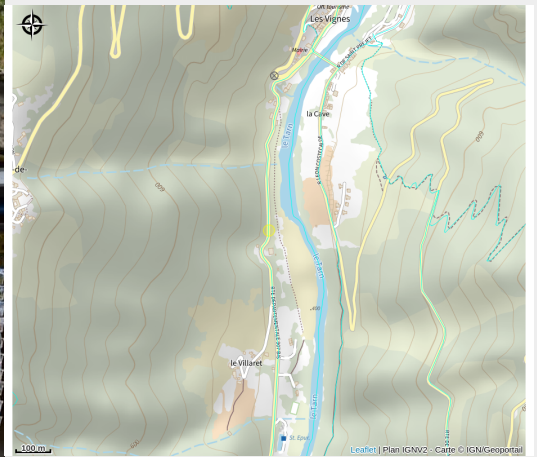

BAR PANORAMIQUE DU PAS DE SOUCY.

Crédit photo : DSC_0113 (ESPINASSE Laurent Pas de Soucy)

Infos pratiques

Categorie : Où manger ?

Description

Bar avec vue panoramique sur le chaos du pas de Soucy.

Situation géographique