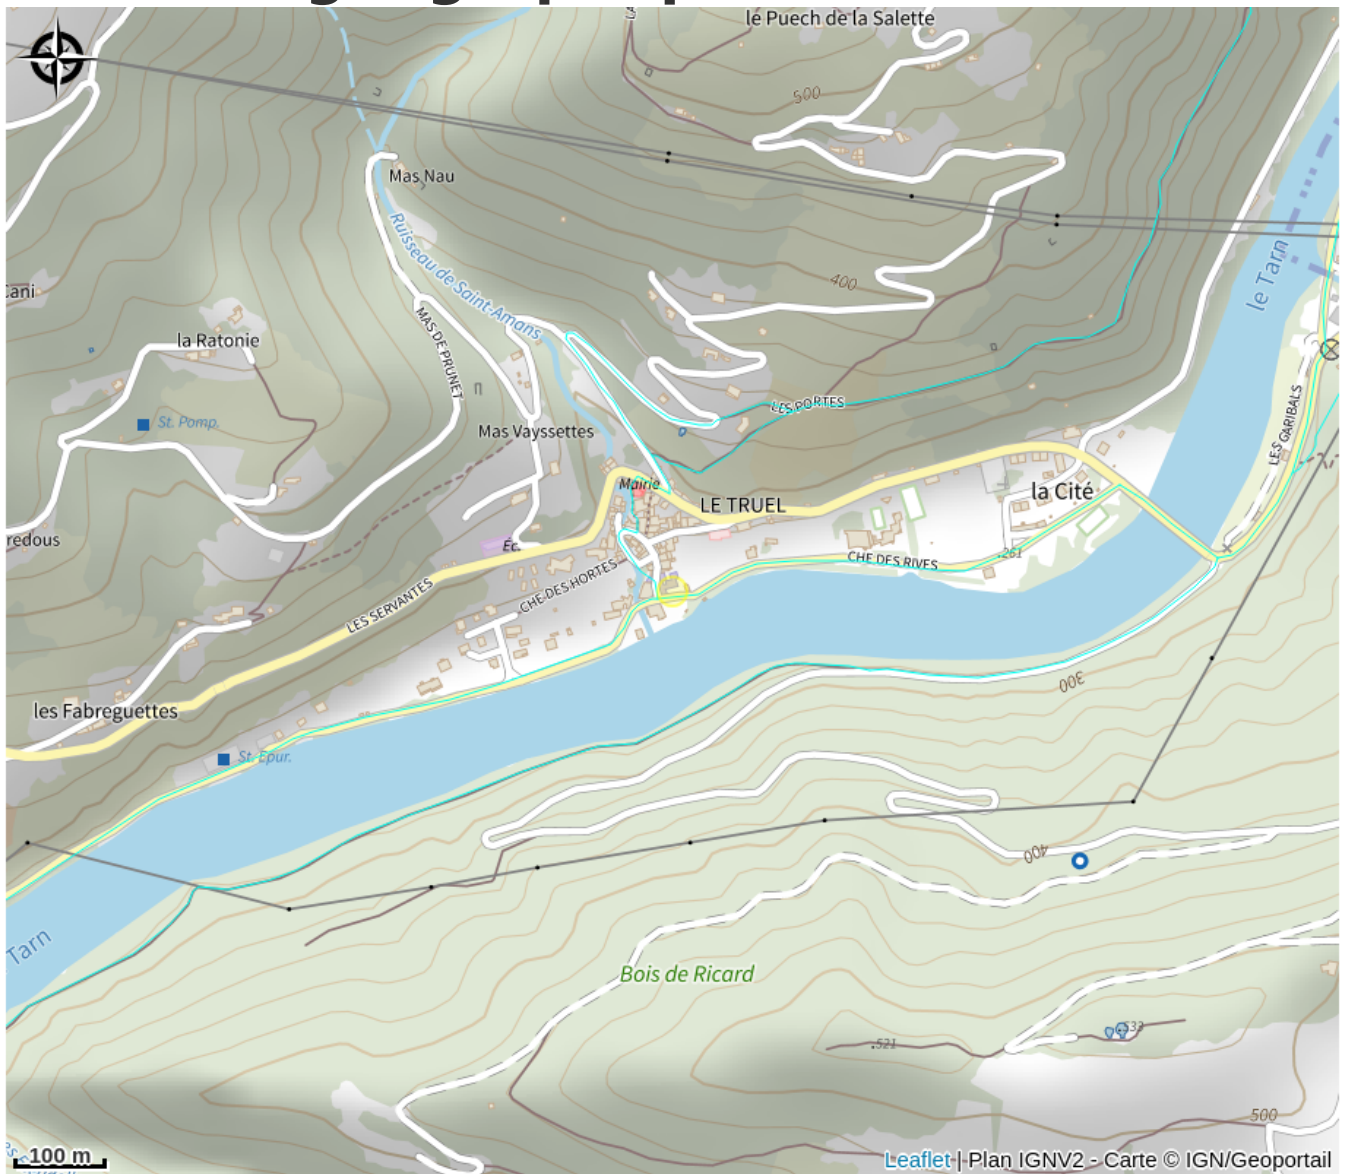

*Idéalement située entre Albi et Millau, au coeur des Gorges des Raspes du Tarn, sur le tracé du GR736.*

# Situation géographique