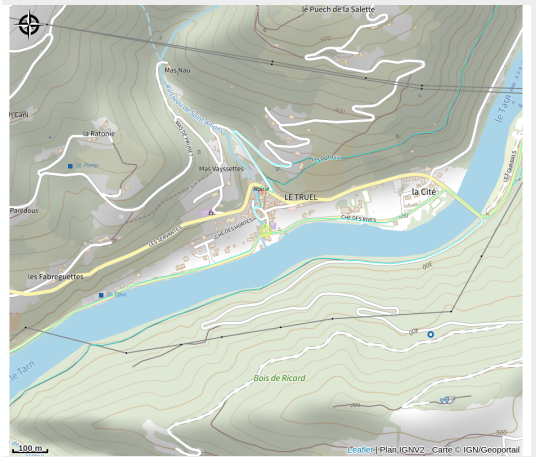

# La table des deux frères

Des Raspes du Tarn aux Lacs du Lévézou

LA TABLE DES 2 FRÈRES 0400 - LE TRUËL TEL : 05 65 62 30 33		LES PIZZAS	LA TABLE DES 2 FRÈRES 0430 - LE TRUËL TEL : 05 65 62 30 33	
TOUTES LES VENDREDIS SOIR, SUIV. PLACT OUI À L'IMPOBITER				
CORSICA	Tomates, sauce à la crème, jambon, olives	12 €	<b>CARTE D'ETE</b> Servi le soir et le weekend	
CATALANE	Tomates, sauce à la crème, jambon, olives	12 €		
CAUSSE NOIR	Tomates, sauce à la crème, jambon, olives, vin	13 €		
PAYSANNE	Tomates, sauce à la crème, jambon, olives, vin	14 €		
TOULOUSE	Tomates, sauce à la crème, jambon, olives, vin	12 €		
OCITANE	Tomates, sauce à la crème, jambon, olives, vin	8 €		
FRANCAISE	Tomates, sauce à la crème, jambon, olives, vin	10 €		
BASQUE	Tomates, sauce à la crème, jambon, olives, vin	11 €		
OCITANE	Tomates, sauce à la crème, jambon, olives, vin	11 €		
BIENNE	Tomates, sauce à la crème, jambon, olives, vin	11 €		
MONTBLANC	Tomates, sauce à la crème, jambon, olives, vin	12 €		
SUGGESTION DU CHEF				
			HOT DOG	5 €
			BURGER	8 €
			PORTION DE FRITES	3 €
			TAPAS	8 €
			ASSIETTE DE CRUDITES	5 €
			ASSIETTE DE CHARCUTERIE	8 €
			ASSIETTE DE FROMAGES	8 €
			ASSIETTE MIXTE	10 €
			CROQUE MONSIEUR	4,5 €
			SUGGESTION DU CHEF	10 €

Crédit photo : La table des deux frères (OFFICE TOURISME DU PAYS DE LA MUSE ET RASPES DU TARN)

*Idéalement située entre Albi et Millau, au Coeur des Gorges des Raspes cette petite auberge ne manque pas de charme..*

# Situation géographique