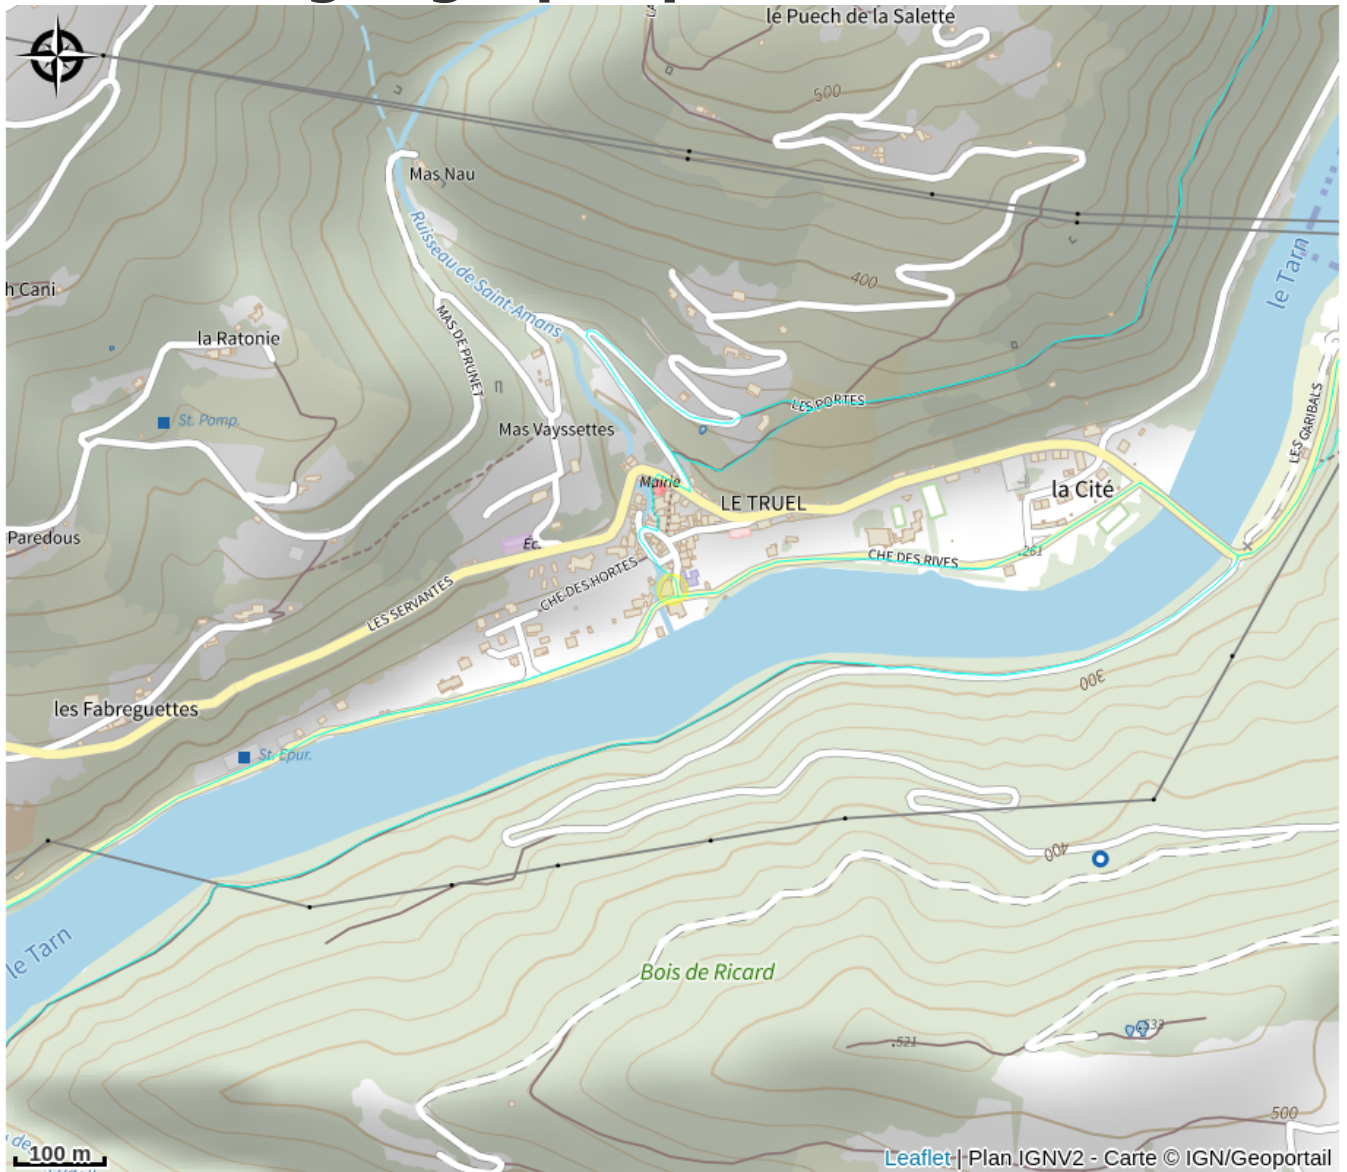

# La table des deux frères

Des Raspes du Tarn aux Lacs du Lévézou

LA TABLE DES 2 FRÈRES 0400 - LE TRUËL TEL : 05 65 62 30 33		LES PIZZAS	LA TABLE DES 2 FRÈRES 0430 - LE TRUËL TEL : 05 65 62 30 33	
TOUTES LES VENDREDIS SOIR, SUIV. PLACT OUI À L'IMPOBITER				
CORSICA	Tomates, sauce à la crème, jambon, olives	12 €	<b>CARTE D'ETE</b> Servi le soir et le weekend	
CATALANE	Tomates, sauce à la crème, jambon, olives	12 €		
CAUSSE NOIR	Tomates, sauce à la crème, jambon, olives, vin	13 €		
PAYSANNE	Tomates, sauce à la crème, jambon, olives, vin	14 €		
TOULOUSE	Tomates, sauce à la crème, jambon, olives, vin	12 €		
OCITANE	Tomates, sauce à la crème, jambon, olives, vin	8 €		
FRANCAISE	Tomates, sauce à la crème, jambon, olives, vin	10 €		
BASQUE	Tomates, sauce à la crème, jambon, olives, vin	11 €		
OCITANE	Tomates, sauce à la crème, jambon, olives, vin	11 €		
BIENNE	Tomates, sauce à la crème, jambon, olives, vin	11 €		
MONTBLANC	Tomates, sauce à la crème, jambon, olives, vin	12 €		
SUGGESTION DU CHEF				
			HOT DOG	5 €
			BURGER	8 €
			PORTION DE FRITES	3 €
			TAPAS	8 €
			ASSIETTE DE CRUDITES	5 €
			ASSIETTE DE CHARCUTERIE	8 €
			ASSIETTE DE FROMAGES	8 €
			ASSIETTE MIXTE	10 €
			CROQUE MONSIEUR	4,5 €
			SUGGESTION DU CHEF	10 €

Crédit photo : La table des deux frères (OFFICE TOURISME DU PAYS DE LA MUSE ET RASPES DU TARN)

*Idéalement située entre Albi et Millau, au Coeur des Gorges des Raspes cette petite auberge ne manque pas de charme..*

# Situation géographique