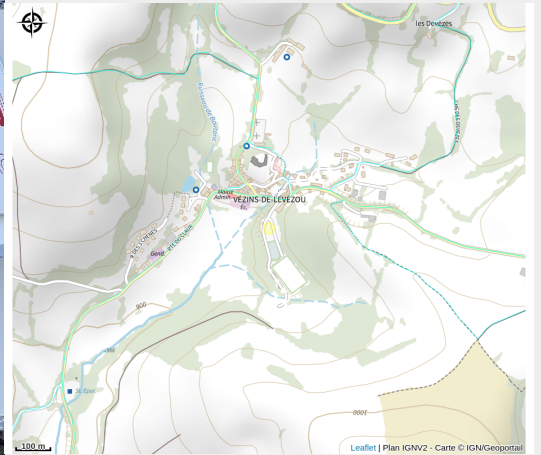

Pizz'Evelyn

Des Rases du Tarn aux Lacs du Lévezou

Crédit photo : Pizz'Evelyn (OFFICE DE TOURISME DE PARELOUP LEVEZOU)

Un grand choix de pizzas ! Retrouvez-moi sur le parking de l'Espace Vézinois le jeudi soir.

Infos pratiques

Categorie : Où manger ?

Description

Nous proposons également des plaques de pizzas (60x40) pour les anniversaires, apéritifs....

Situation géographique

Toutes les infos pratiques

Informations pratiques

Modes de paiement:

Espèces

Services:

Vente à emporter

Fiche mise à jour par OFFICE DE TOURISME DE PARELOUP LEVEZOU le 02/11/2023

Contact

La Broute
12780 VEZINS-DE-LEVEZOU