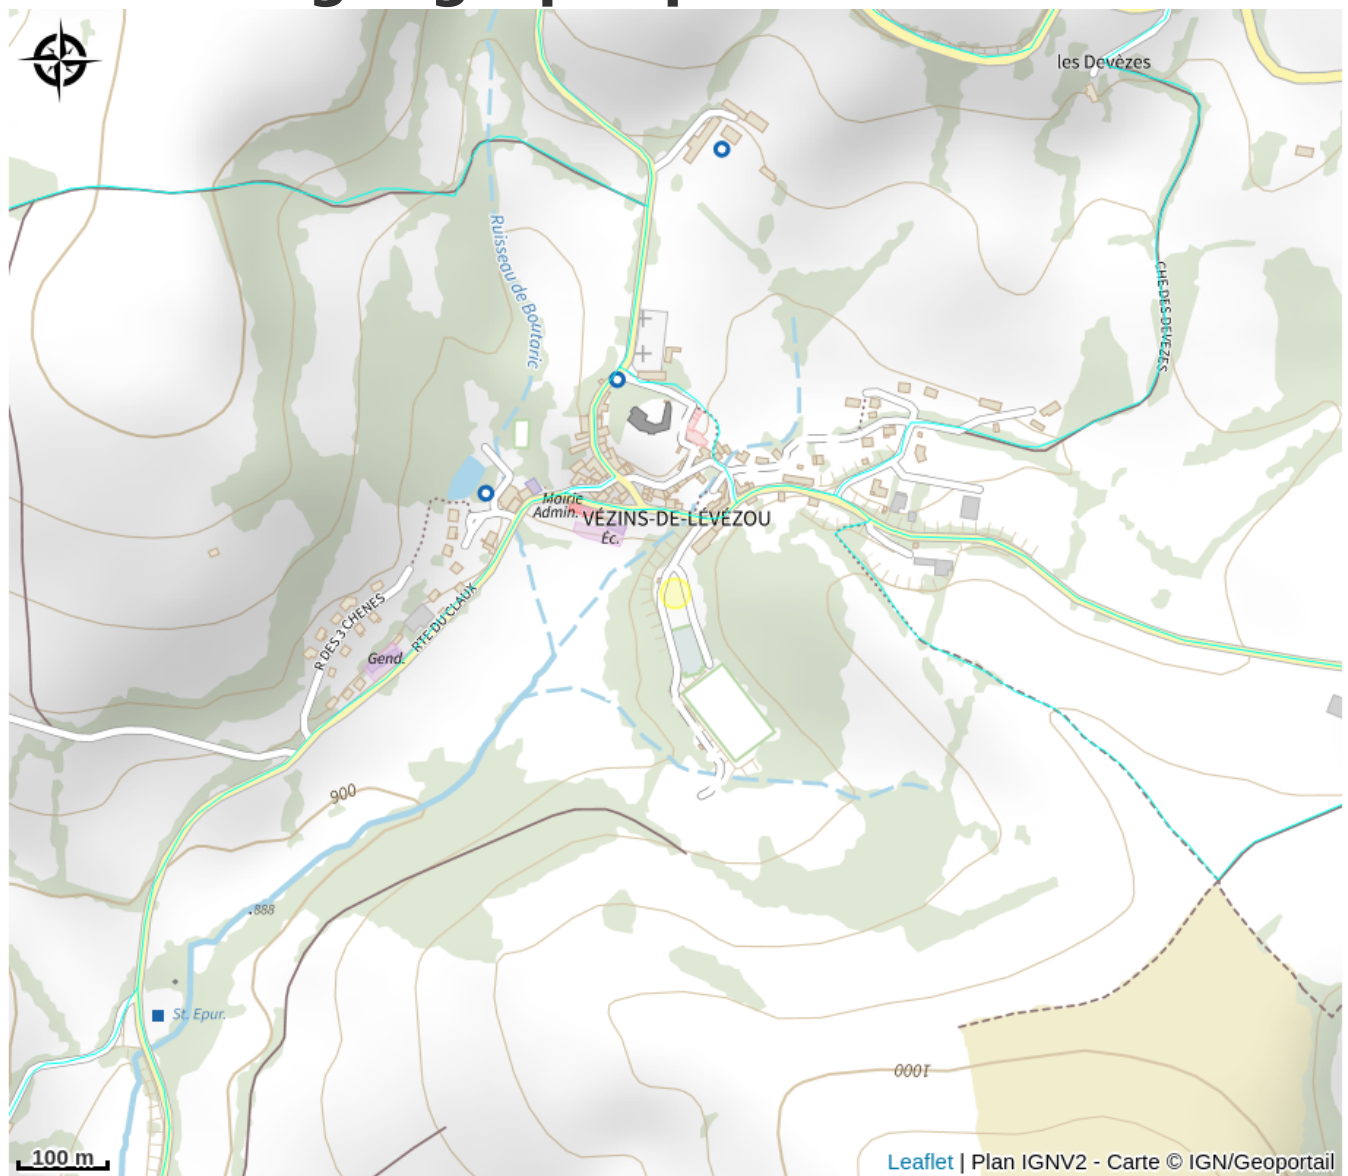

Pizz'Evelyn

Des Rases du Tarn aux Lacs du Lévezou

Crédit photo : Pizz'Evelyn (OFFICE DE TOURISME DE PARELOUP LEVEZOU)

Un grand choix de pizzas ! Retrouvez-moi sur le parking de l'Espace Vézinois le jeudi soir.

Infos pratiques

Categorie : Où manger ?

Description

Nous proposons également des plaques de pizzas (60x40) pour les anniversaires, apéritifs....

Situation géographique

Toutes les infos pratiques

Informations pratiques

Modes de paiement:

Espèces

Services:

Vente à emporter

Fiche mise à jour par OFFICE DE TOURISME DE PARELOUP LEVEZOU le 02/11/2023

Contact

La Broute
12780 VEZINS-DE-LEVEZOU