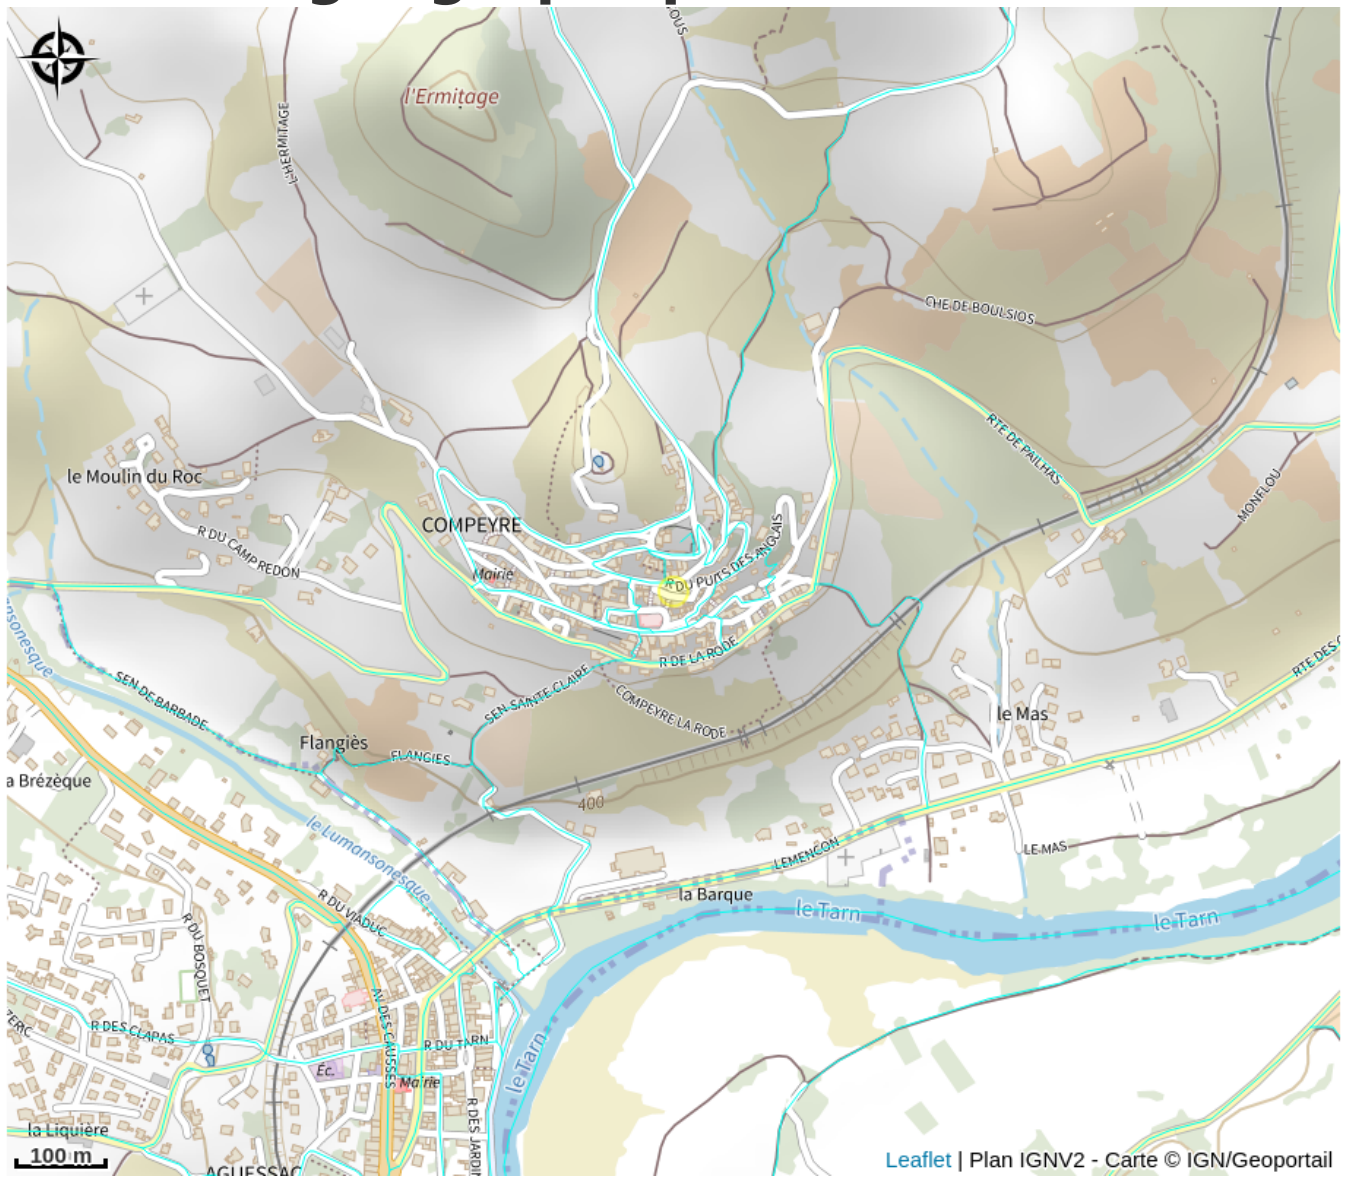

Le 12520

Des Gorges du Tarn au Causse du Larzac

Infos pratiques

Categorie : Où manger ?

Situation géographique

Toutes les infos pratiques

Informations pratiques

Fiche mise à jour par OFFICE DE TOURISME DE MILLAU le 18/07/2023