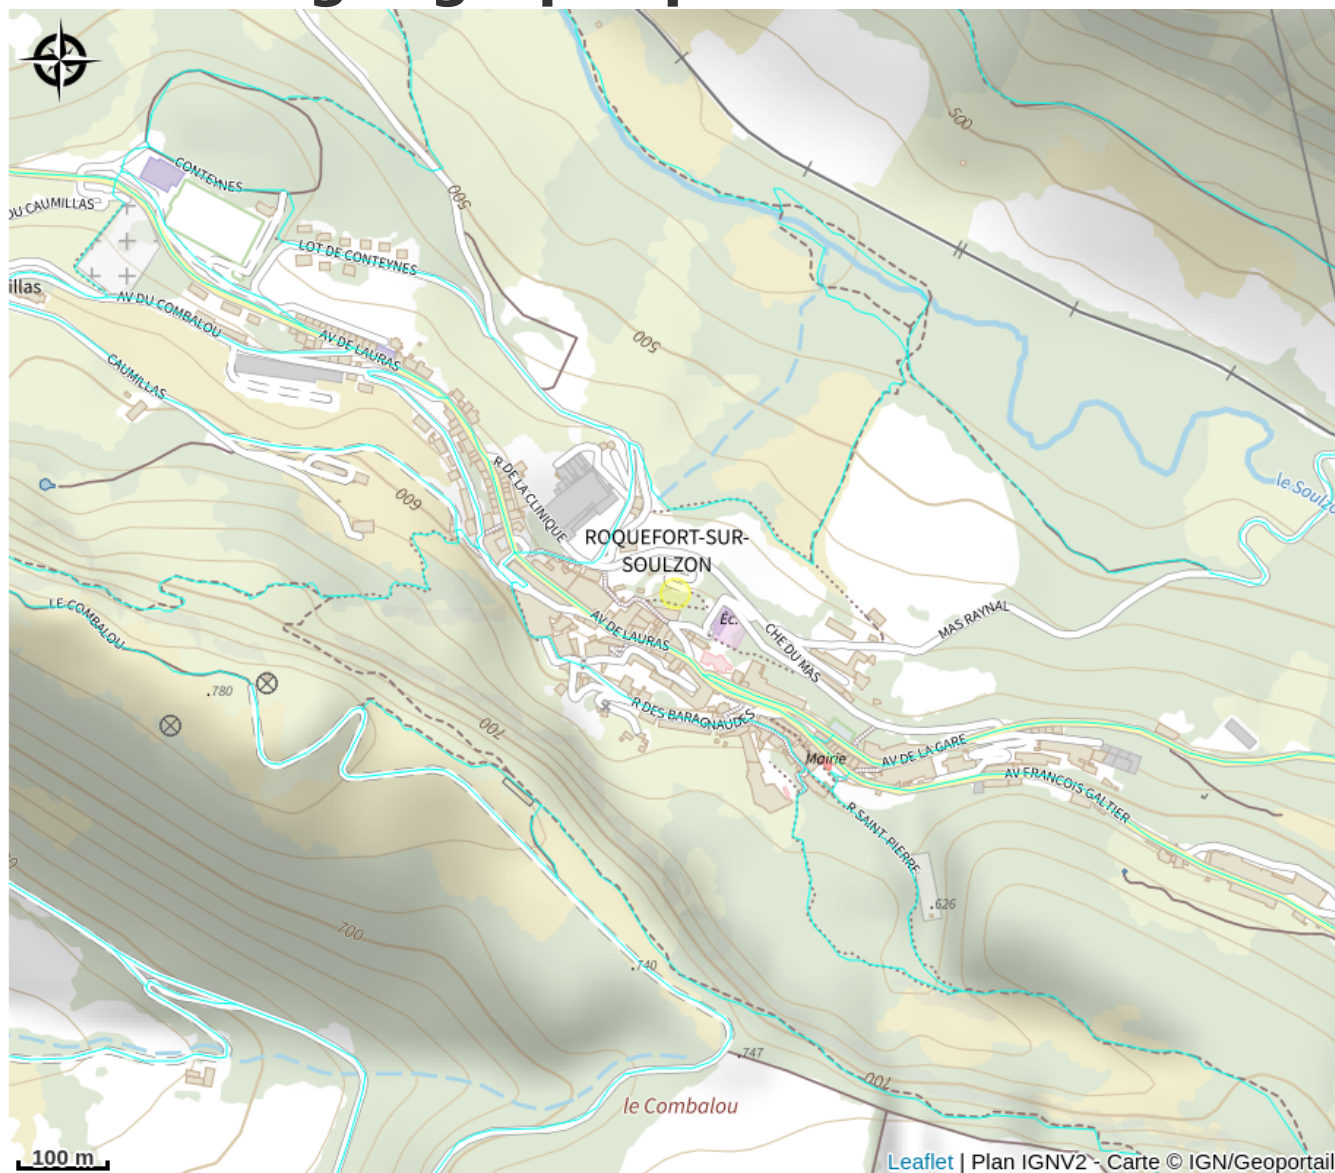

Le Comptoir de Gabriel

Des falaises de Roquefort au Rougier

Infos pratiques

Categorie : Où manger ?

Situation géographique

Toutes les infos pratiques

Informations pratiques

Fiche mise à jour par OFFICE DE TOURISME PAYS DU ROQUEFORT le 14/05/2024