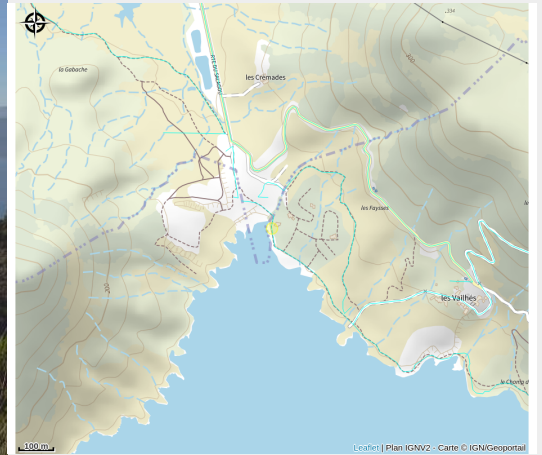

RDV CYCLES & CONNECT BAIE DES VAILHÉS

Crédit photo : LOCATION 2 (RDV Cycles & Connect)

Infos pratiques

Categorie : À faire

Description

En saison, votre spécialiste RDV Cycles & Connect vous donne rendez-vous à la baie des Vailhès pour la location de vélos. Sur place, réservez vos VTT ou VTT électriques et partez parcourir les paysages exceptionnels du Grand Site Lac du Salagou Cirque de Mourèze. L'équipe RDV Cycles & Connect est là pour vous louer le vélo le plus adapté à votre pratique et vous conseiller les meilleurs circuits à découvrir sur place. Votre aventure à vélo commence ici ! Le mercredi des sorties accompagnées sont proposées (sur réservation). Toute l'année, retrouvez la boutique RDV Cycles & Connect à la zone commerciale Leclerc au Bosc avec la possibilité de louer des vélos sur place ou en livraison.