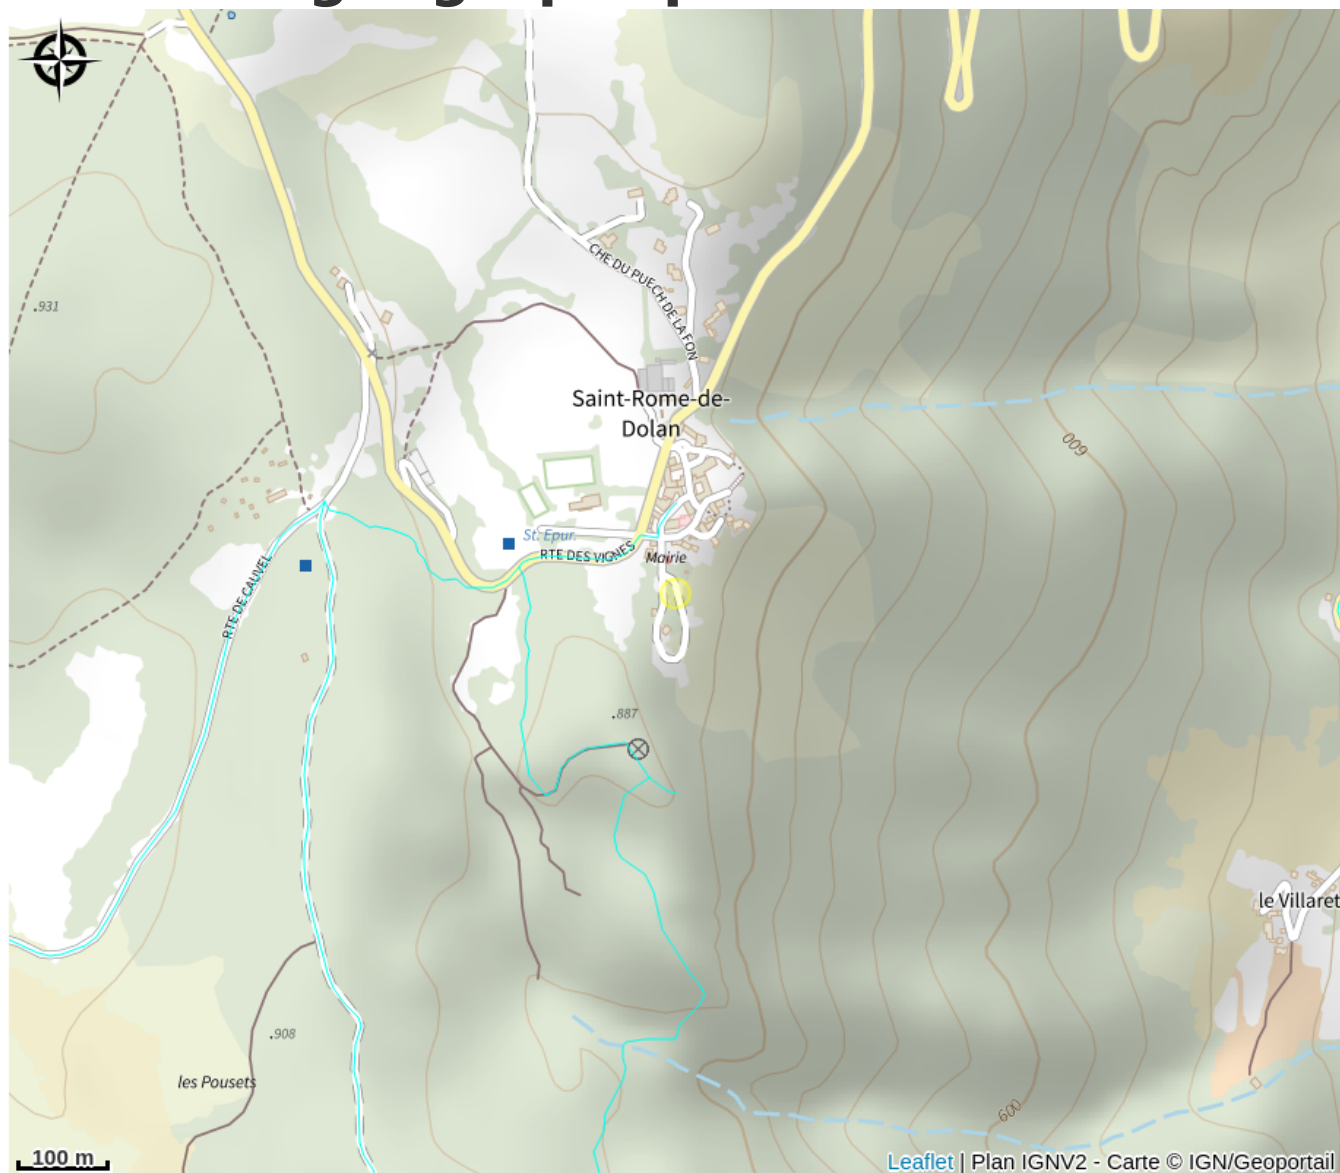

Situation géographique