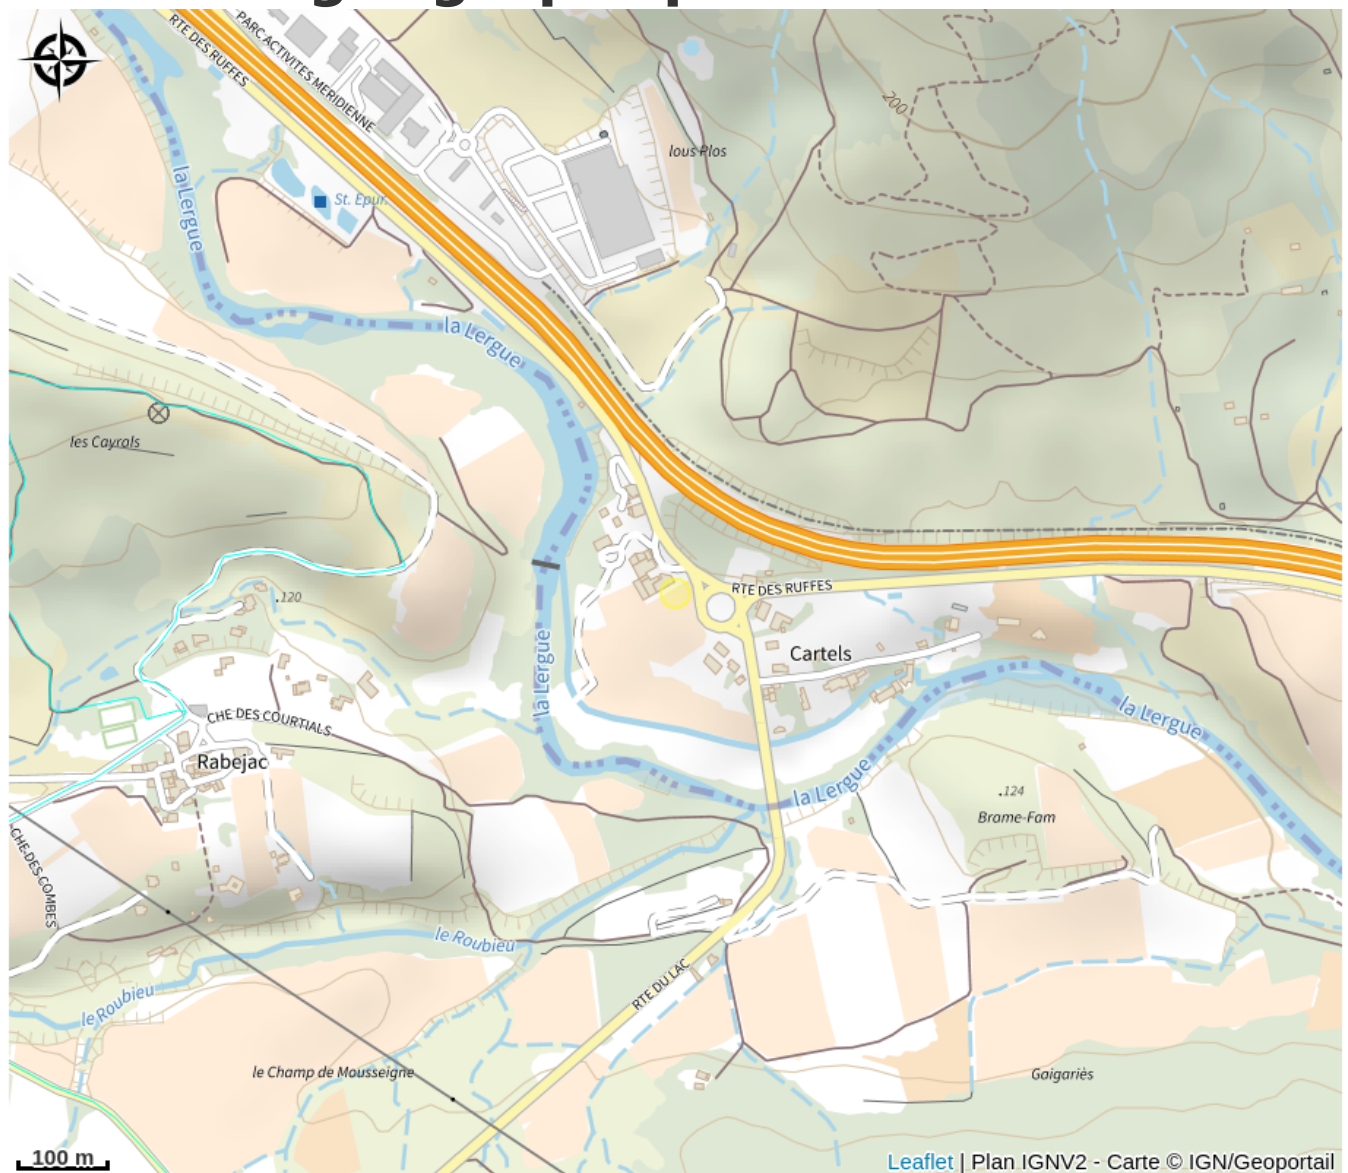

# Description

Caveau de vente situé à l'accès Nord du Lac du Salagou sortie 55-54, vous propose différents vins du domaine de 17.5 ha de vigne, blanc, rouge, rosé et gris. Au cours d'une dégustation commentée par le vigneron dans un lieu à accès pour les personnes handicapées, vous vous laisserez charmer par ses Vins et son Terroir. Venez découvrir le Domaine Mon Rêve! Vente en bouteille: à partir de 5€ Vin en vrac: 2€/litre

# Situation géographique