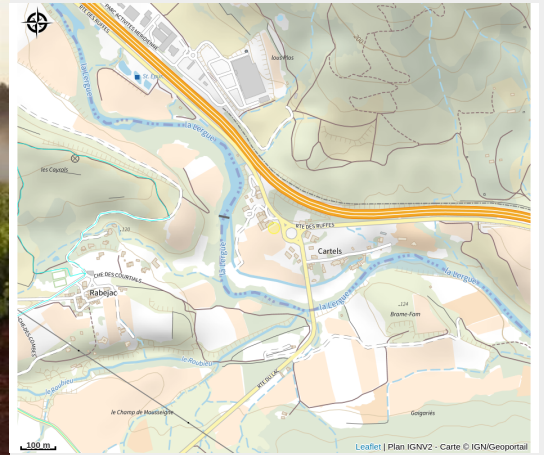

# DOMAINE MON REVE

Crédit photo : Domaine Mon Rêve (© CCLL)

# Description

Caveau de vente situé à l'accès Nord du Lac du Salagou sortie 55-54, vous propose différents vins du domaine de 17.5 ha de vigne, blanc, rouge, rosé et gris. Au cours d'une dégustation commentée par le vigneron dans un lieu à accès pour les personnes handicapées, vous vous laisserez charmer par ses Vins et son Terroir. Venez découvrir le Domaine Mon Rêve! Vente en bouteille: à partir de 5€ Vin en vrac: 2€/litre

# Situation géographique