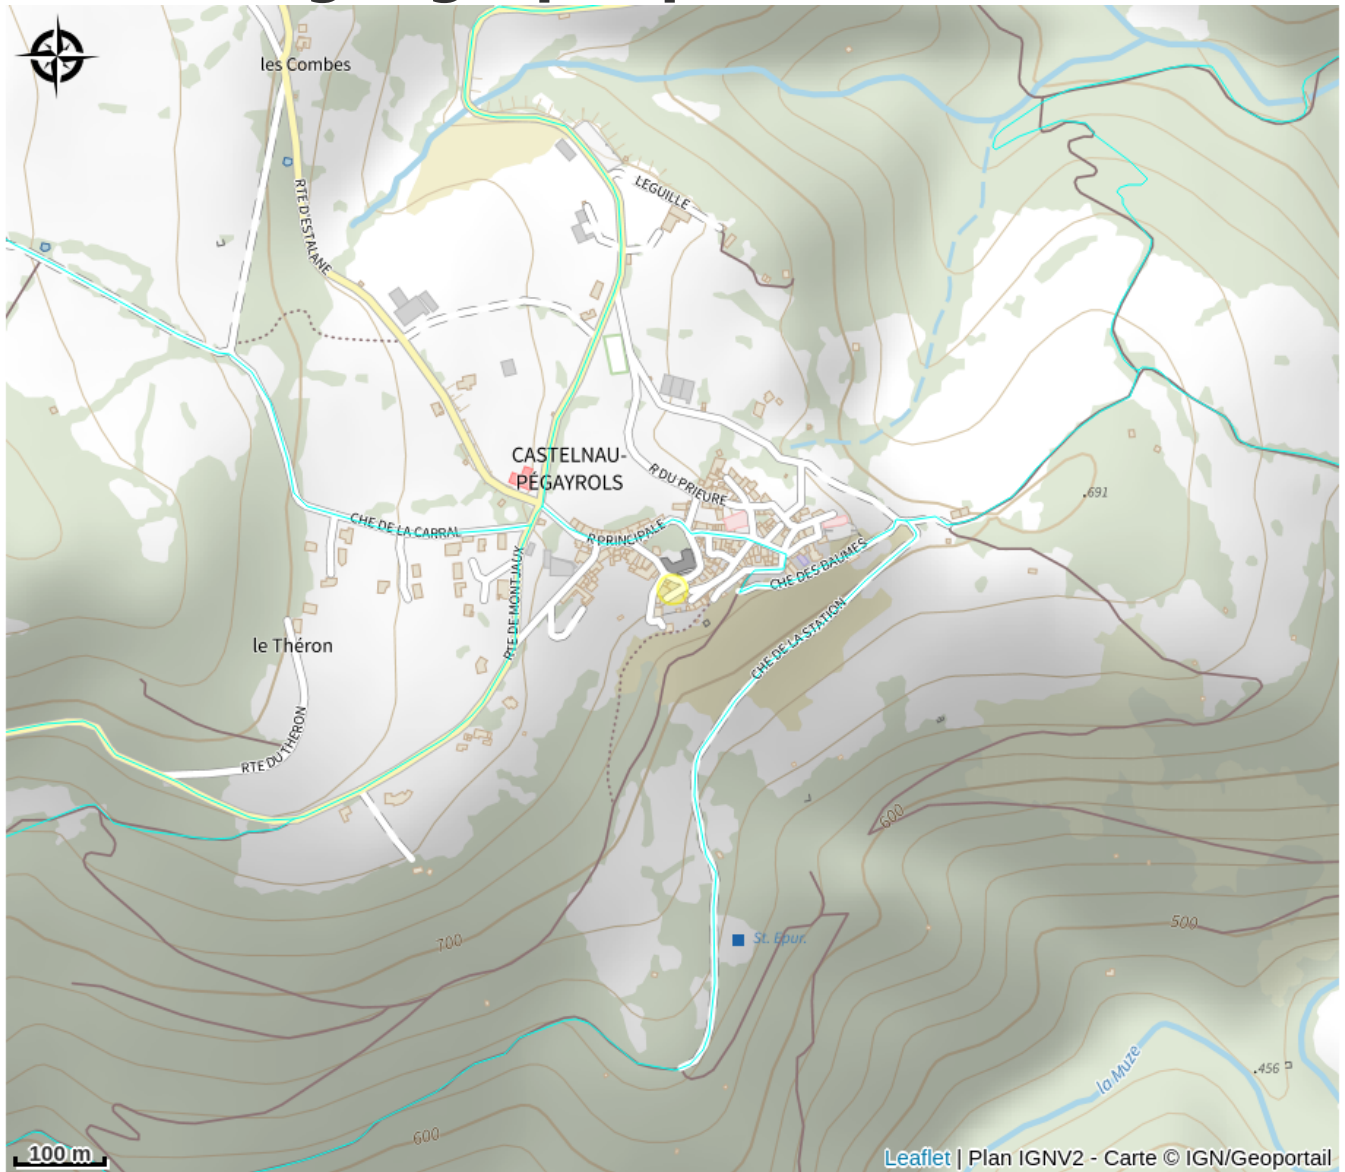

Situation géographique