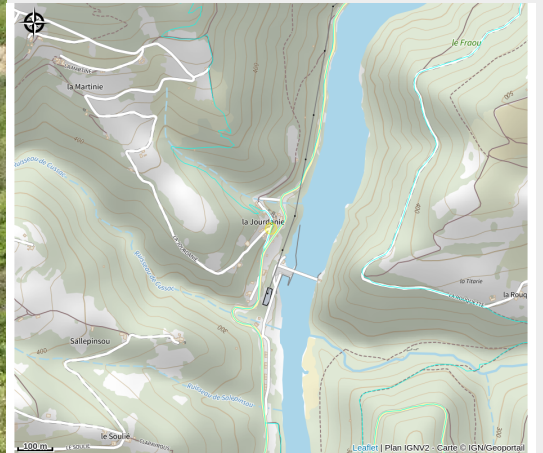

Itinérance en Vallée du Tarn

Des Raspes du Tarn aux Lacs du Lévézou

Crédit photo : Services d'itinérance Vallée du Tarn (SYNDICAT D'INITIATIVE DES RASPES DU TARN)

Découvrez la Vallée du Tarn à pied ou à vélo en itinérance. Offres personnalisées de prestations logistiques pour vos randonnées pédestres et à vélo en Vallée du Tarn

Infos pratiques

Categorie : À faire

Description

Pour vos séjours de randonnée, Services d'itinérance Vallée du Tarn prend en charge vos besoins de topographie, cartographie, accompagnement, transport de vos bagages, services de pré-réservation, dépannage (vélos), et de conseils de tourisme actif. Fiches GPX et KML disponibles pour tous vos circuits