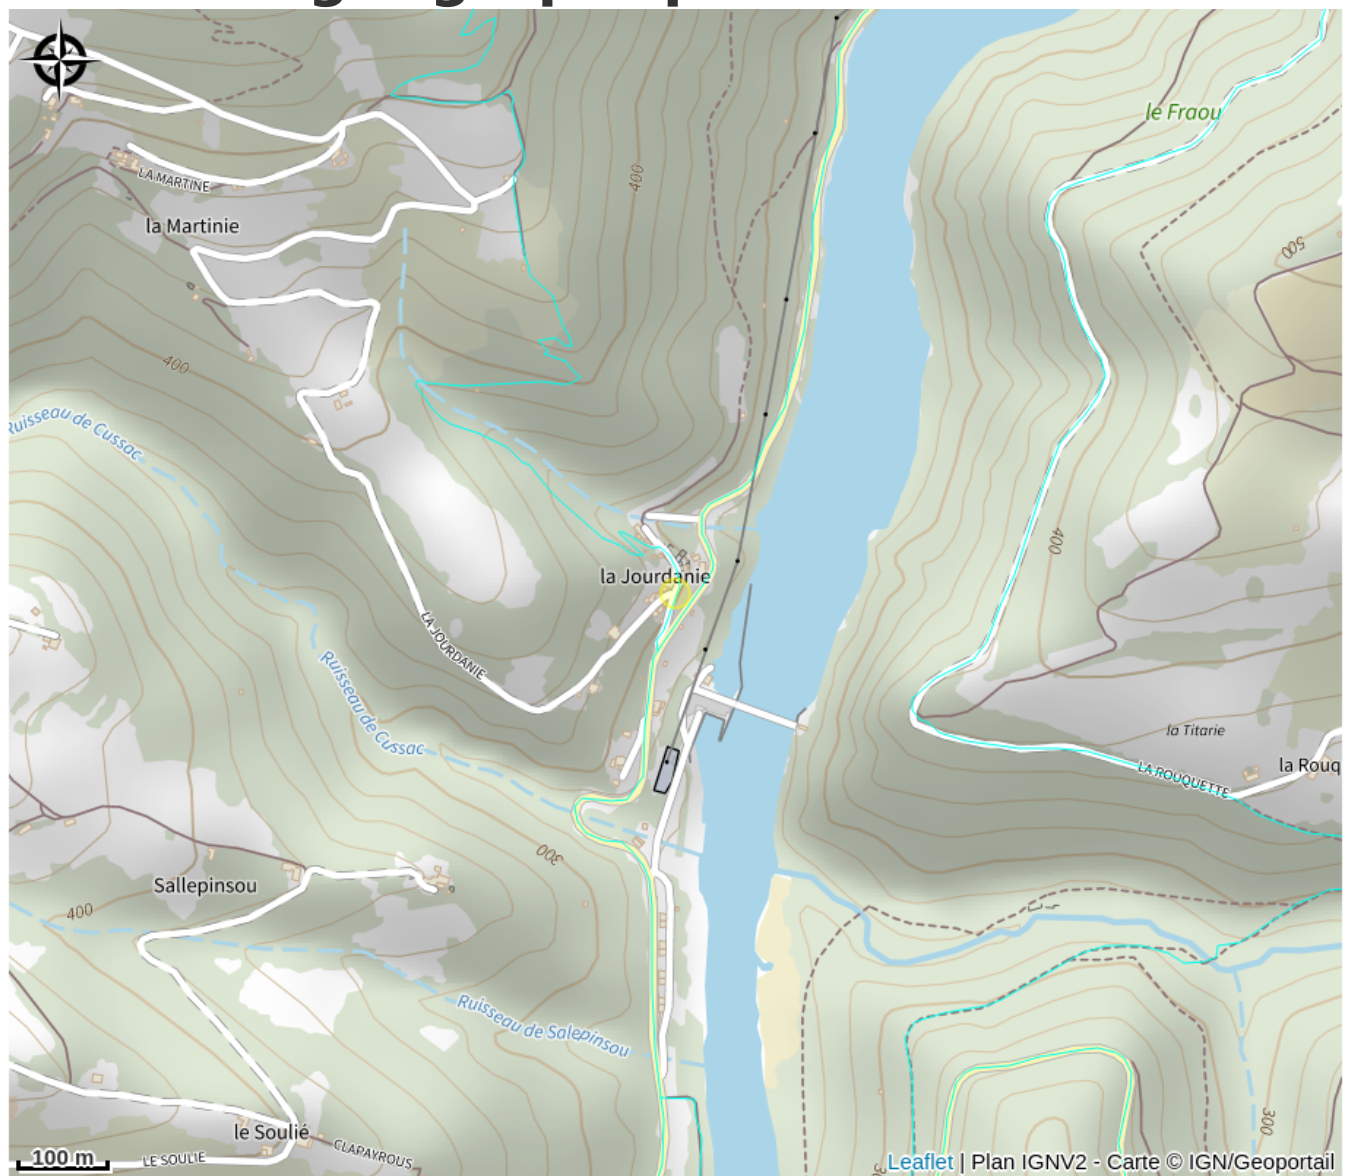

Itinérance en Vallée du Tarn

Des Raspes du Tarn aux Lacs du Lévézou

Crédit photo : Services d'itinérance Vallée du Tarn (SYNDICAT D'INITIATIVE DES RASPES DU TARN)

Découvrez la Vallée du Tarn à pied ou à vélo en itinérance. Offres personnalisées de prestations logistiques pour vos randonnées pédestres et à vélo en Vallée du Tarn

Infos pratiques

Categorie : À faire

Description

Pour vos séjours de randonnée, Services d'itinérance Vallée du Tarn prend en charge vos besoins de topographie, cartographie, accompagnement, transport de vos bagages, services de pré-réservation, dépannage (vélos), et de conseils de tourisme actif. Fiches GPX et KML disponibles pour tous vos circuits

Situation géographique

Toutes les infos pratiques

Informations pratiques

Modes de paiement:

Virement

Services:

Location de matériel, Location de bicyclettes

*Fiche mise à jour par OFFICE TOURISME DU PAYS DE LA MUSE ET RASPES DU TARN
le 26/06/2024*