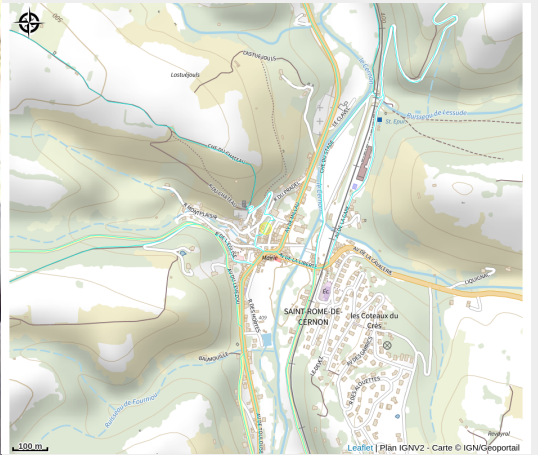

Explonature Millau Canyoning

Des falaises de Roquefort au Rougier

Crédit photo : Canyon proche Viaduc de Millau (Rivière)

Explo Nature vous propose de vous initier ou de vous perfectionner en canyon près du viaduc de Millau et des Gorges du Tarn.

Infos pratiques

Categorie : À faire

Description

Sauts, nage, descente en rappel, toboggans, choisissez un canyon découverte ou un canyon sportif.

Toutes les infos pratiques

Informations pratiques

Modes de paiement: