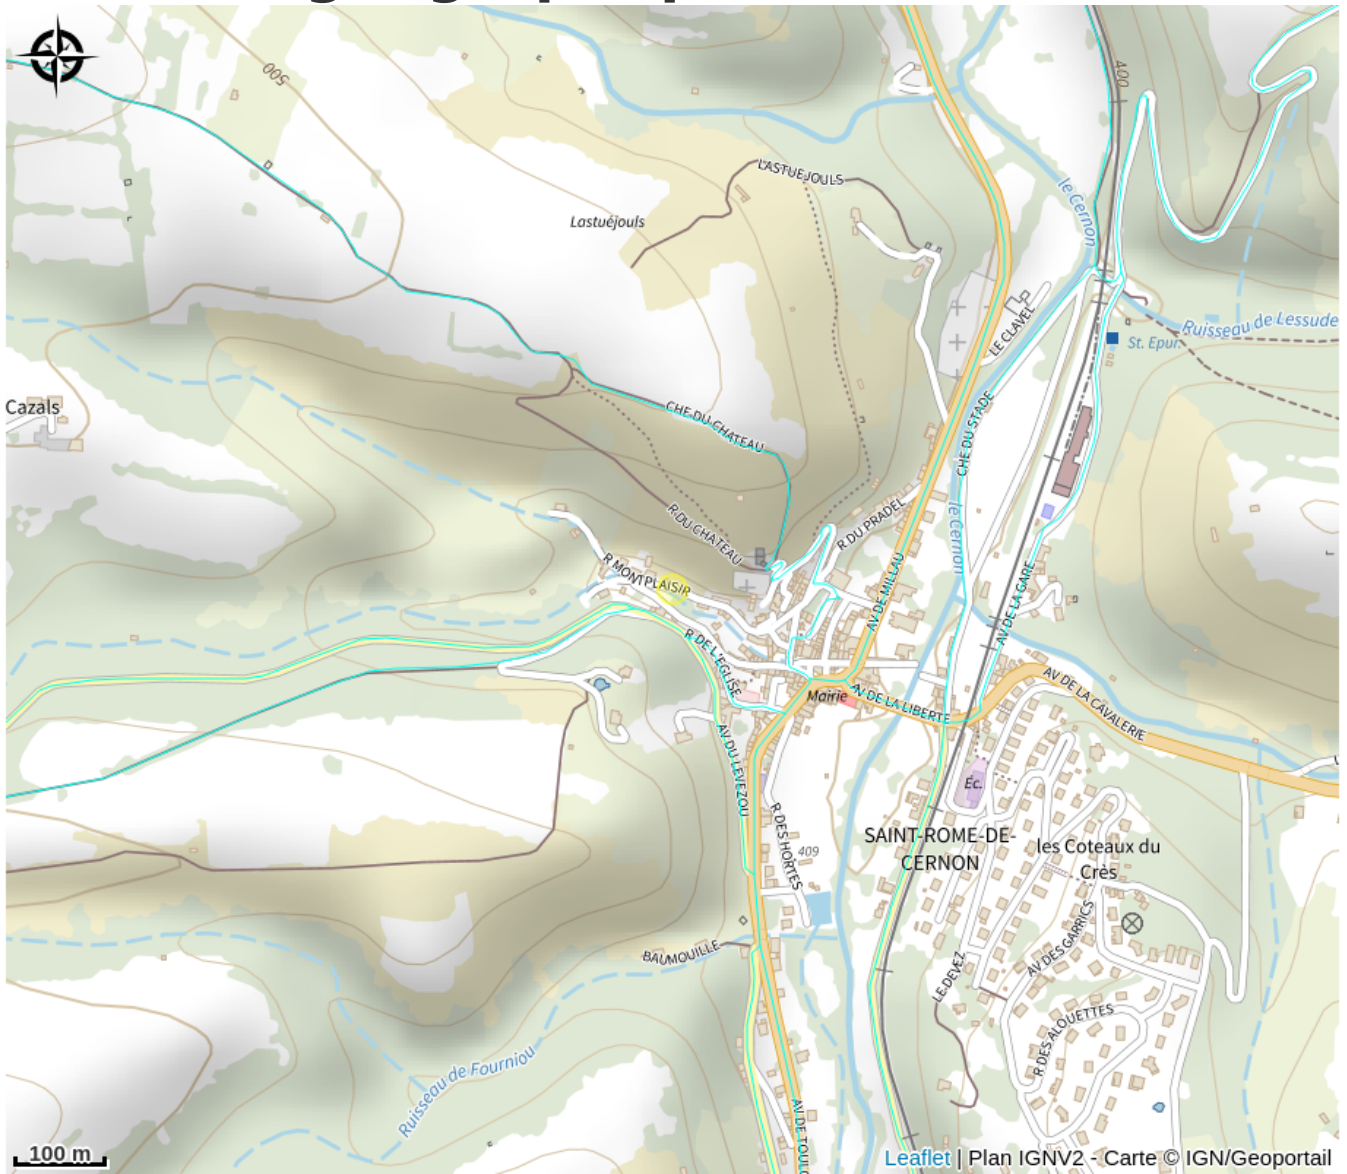

# Explonature Spéléologie

Des falaises de Roquefort au Rougier

Crédit photo : Spéléologie Proche Viaduc de Millau (Rivière)

*Explo Nature vous propose de vous initier ou de vous perfectionner en spéléologie dans la région des Grands Causses, près du Viaduc de Millau et dans les Gorges du Tarn.*

# Description

Venez voyager au centre de la terre et découvrir les trésors minéraux qui se cachent sous vos pieds. De l'initiation au perfectionnement, découvrez ce monde caché.

# Situation géographique