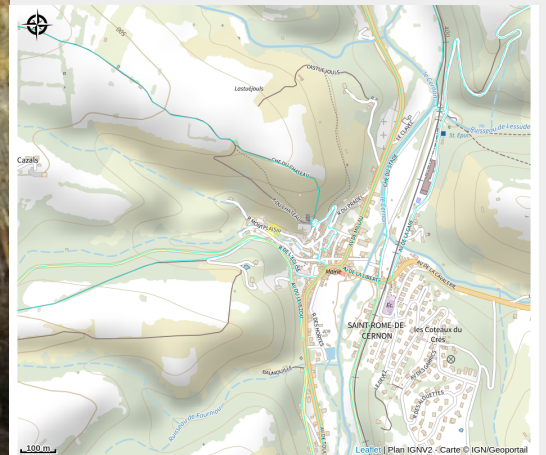

# Explonature Spéléologie

Des falaises de Roquefort au Rougier

Crédit photo : Spéléologie Proche Viaduc de Millau (Rivière)

*Explo Nature vous propose de vous initier ou de vous perfectionner en spéléologie dans la région des Grands Causses, près du Viaduc de Millau et dans les Gorges du Tarn.*

# Description

Venez voyager au centre de la terre et découvrir les trésors minéraux qui se cachent sous vos pieds. De l'initiation au perfectionnement, découvrez ce monde caché.

# Situation géographique