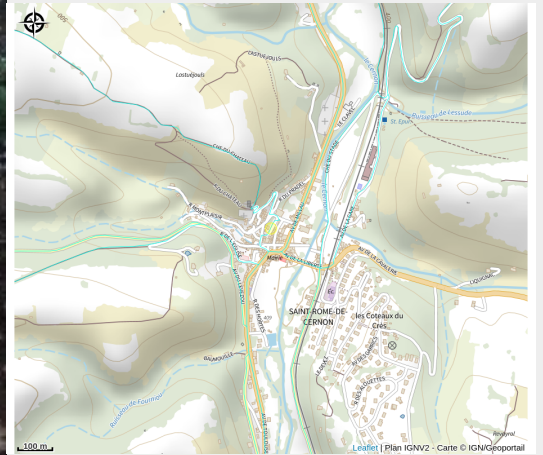

Explonature Escalade

Des falaises de Roquefort au Rougier

Crédit photo : Escalade Gorges du Tarn et de la Jonte (Rivière)

Explo Nature propose de vous faire découvrir ou de vous perfectionner en escalade près du Viaduc de Millau, des Gorges du Tarn et de la Jonte.

Infos pratiques

Categorie : À faire

Description

De l'initiation à la Grande Voie, venez escalader les falaises proches du Viaduc de Millau et des Gorges du Tarn et de la Jonte.

Situation géographique

Toutes les infos pratiques