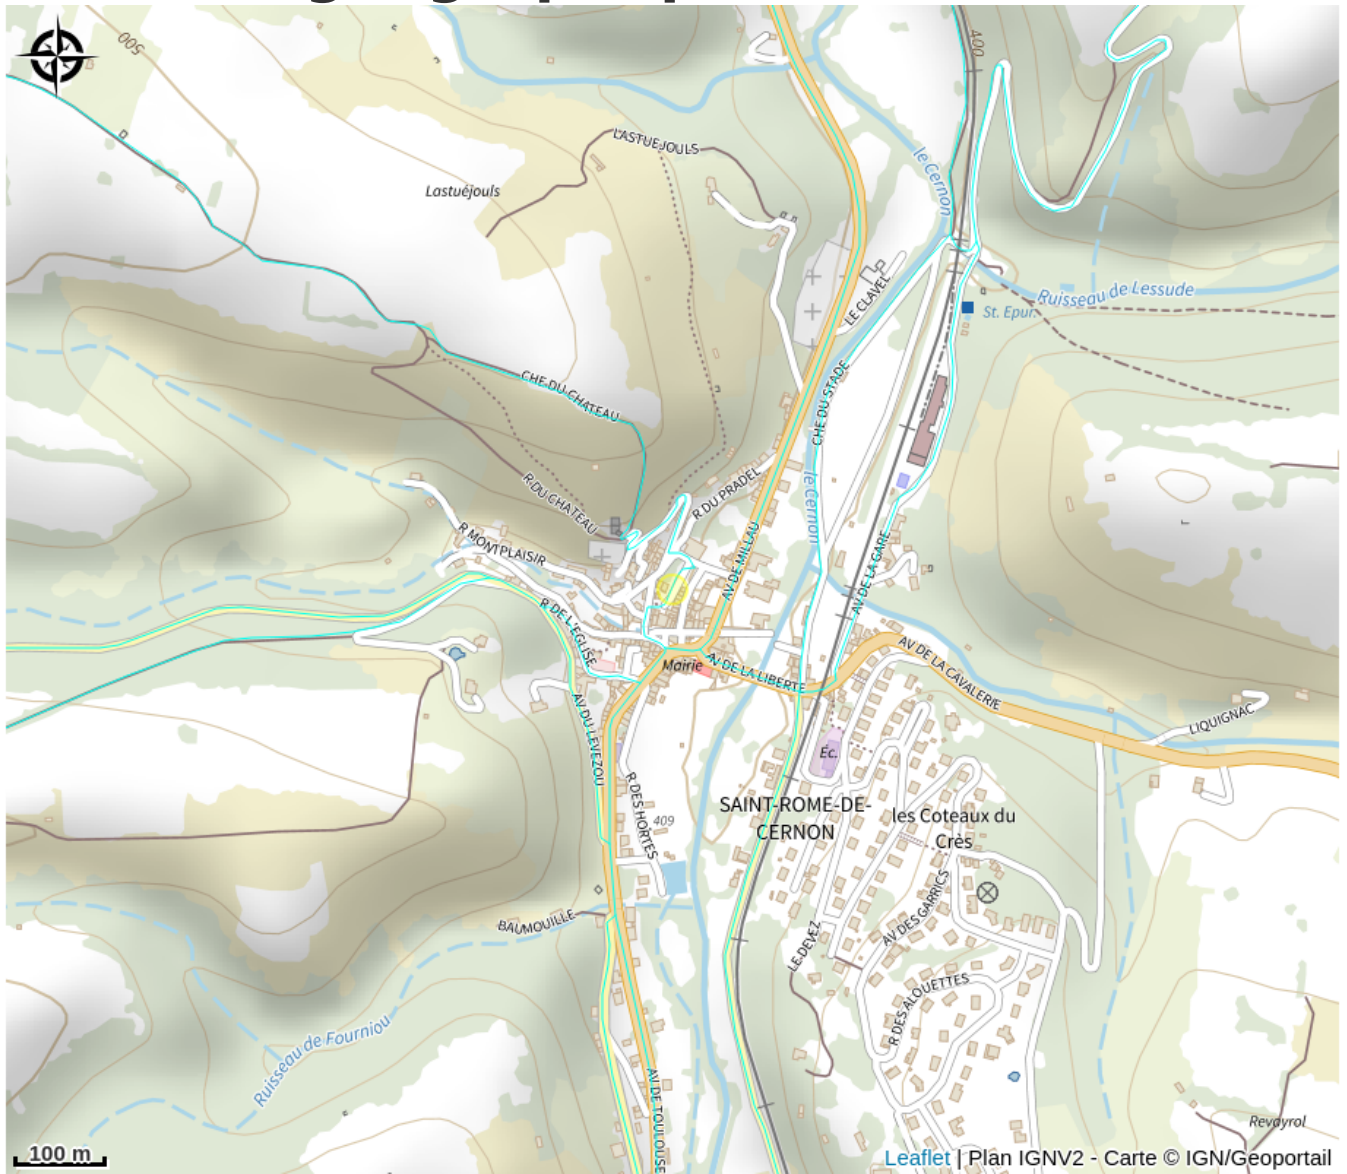

Explonature Escalade

Des falaises de Roquefort au Rougier

Crédit photo : Escalade Gorges du Tarn et de la Jonte (Rivière)

Explo Nature propose de vous faire découvrir ou de vous perfectionner en escalade près du Viaduc de Millau, des Gorges du Tarn et de la Jonte.

Infos pratiques

Categorie : À faire

Description

De l'initiation à la Grande Voie, venez escalader les falaises proches du Viaduc de Millau et des Gorges du Tarn et de la Jonte.

Situation géographique

Toutes les infos pratiques