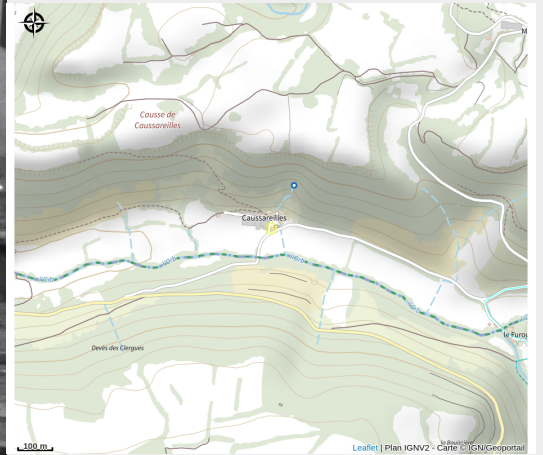

Vitch Forge

Des Gorges du Tarn au Causse du Larzac

Crédit photo : Montage des manches (Vitch Forge)

*Couteaux et des outils artisanaux dont
les lames sont garanties à vie*

Infos pratiques

Categorie : À faire

Description

Utilisant des aciers de qualité et du bois récolté sur le plateau du Larzac par ses soins, Vitich Forge réalise des couteaux et des outils dont les lames sont garanties à vie. Yvan s'est spécialisé dans les lames en damas, un assemblage de plusieurs nuances d'acier soudées et pliées et étirées à la manière d'une pâte à millefeuille. La lame obtenue est patinée de motifs. Dans son atelier, il crée lui-même chaque pièce entièrement. Ses créations sont visibles sur place ou sur son site internet