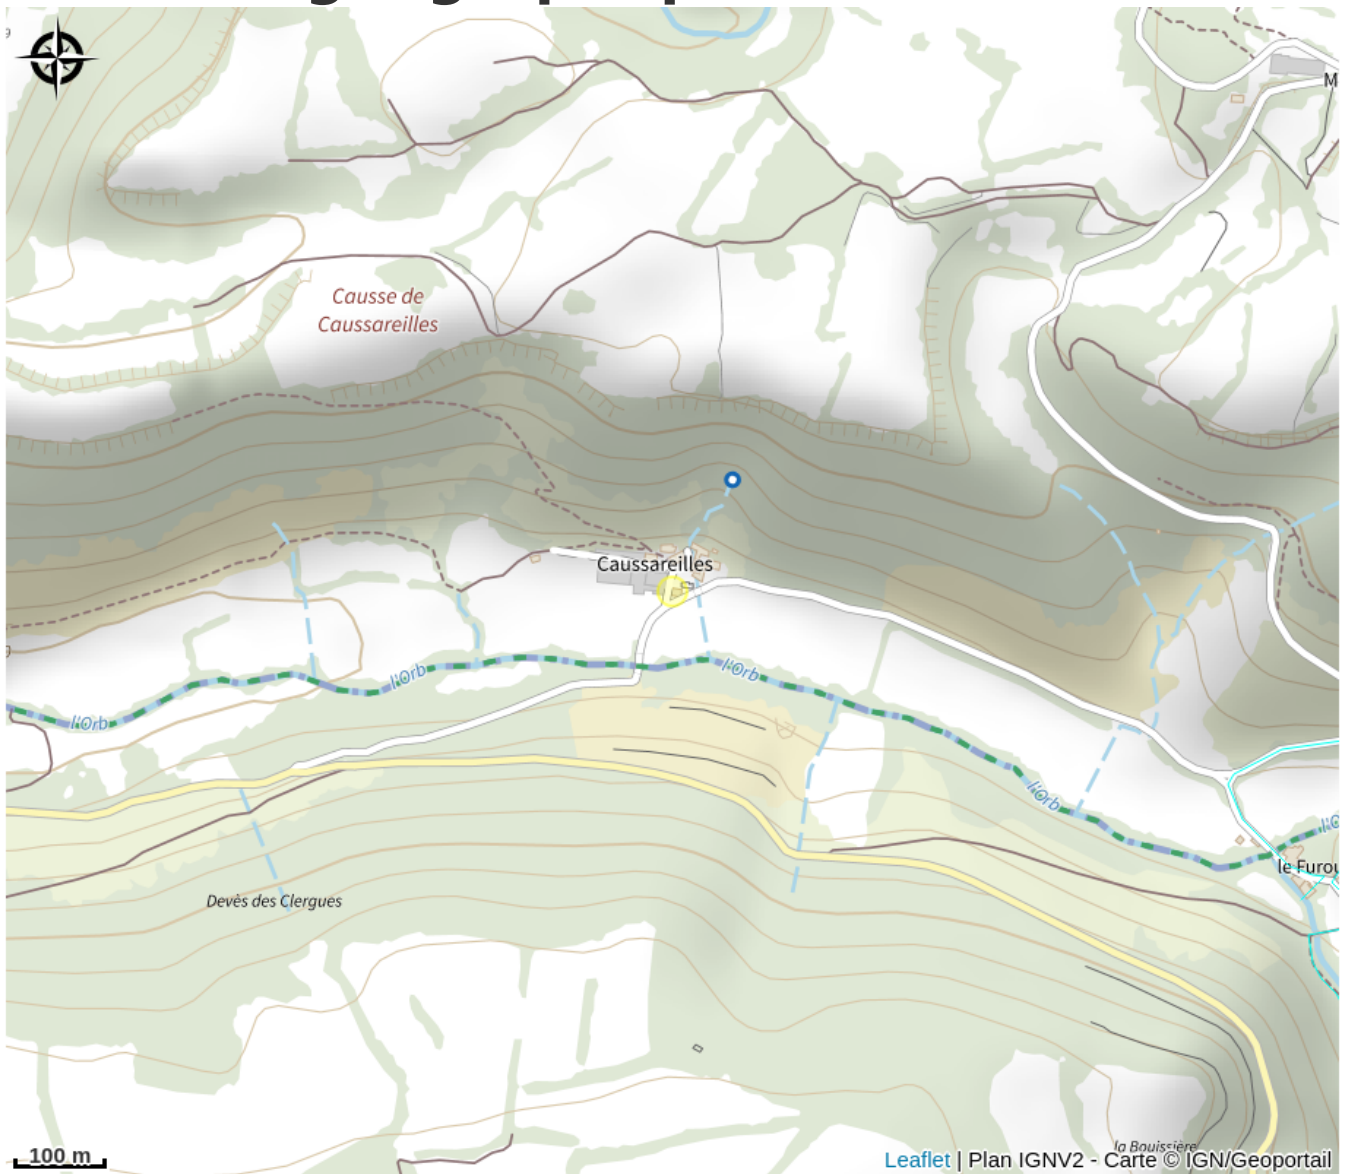

Situation géographique