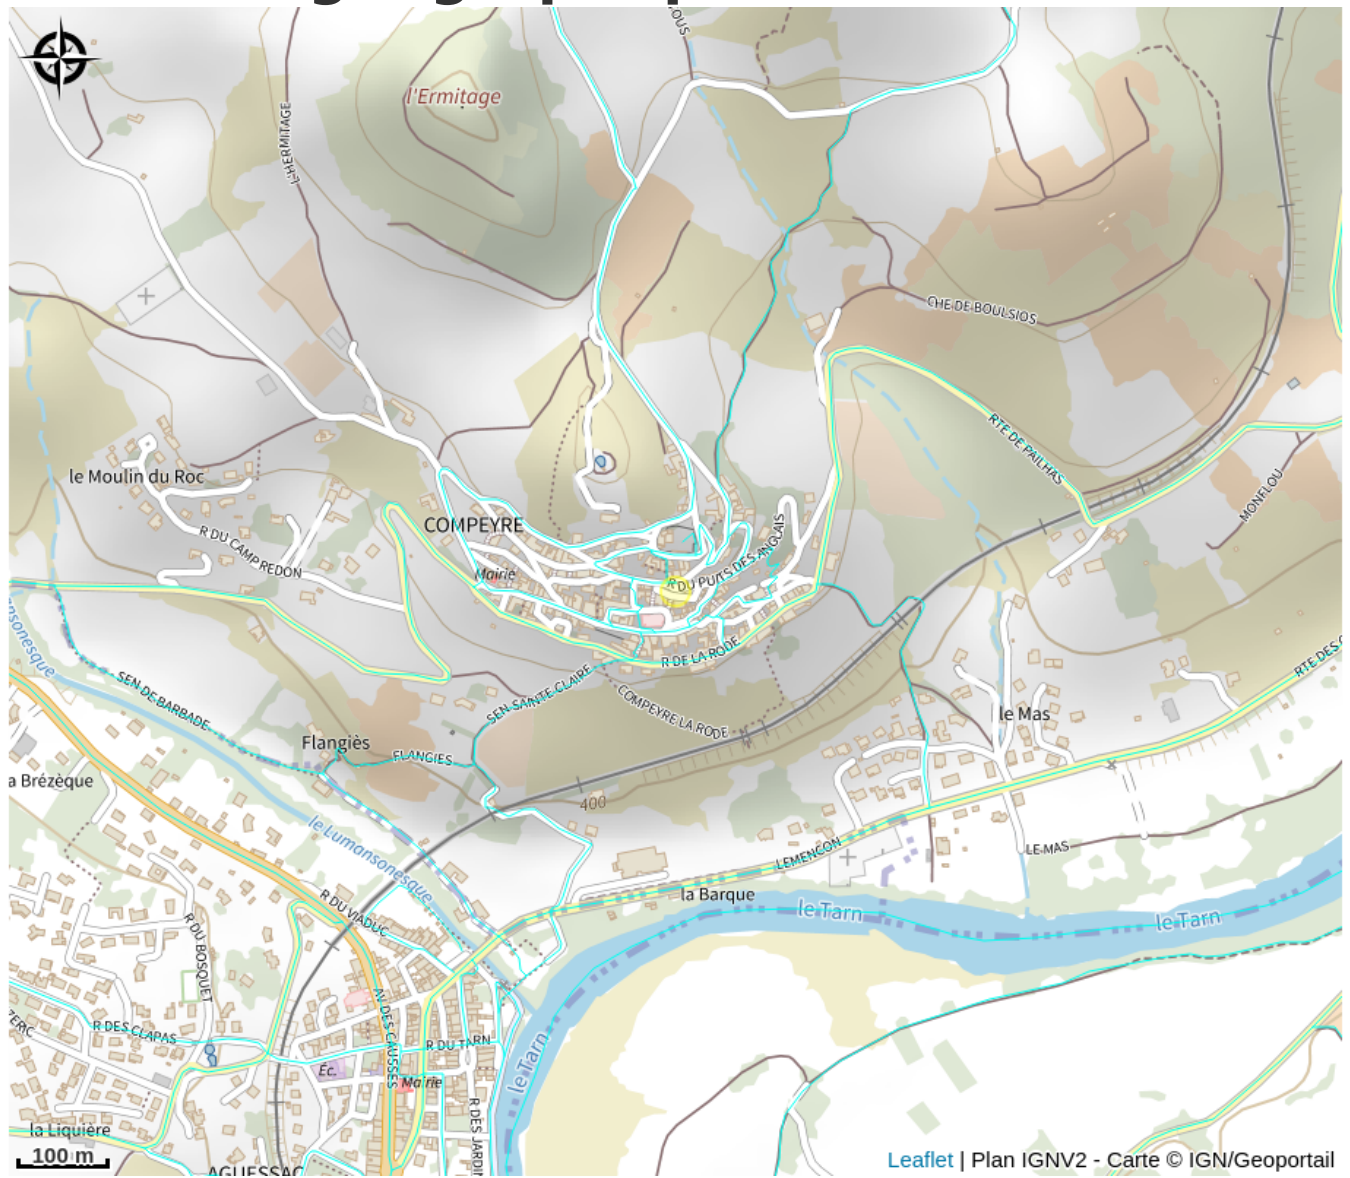

La Belle Cordée - Via Ferrata

Des Gorges du Tarn au Causse du Larzac

Crédit photo : La Belle Cordée - Via Ferrata (JB Conan)

L'activité parfaite pour découvrir la verticalité entre amis ou en famille !

Infos pratiques

Categorie : À faire

Description

Les via ferrata proposent des itinéraires aériens avec des paysages magnifiques. Barreaux, marches, câbles, passerelles, tyroliennes vous permettront de progresser tout en étant assurés sur câble. Celles de Liaucous et du Boffi sont à proximité de Millau et proposent des parcours d'envergure.

Situation géographique

Toutes les infos pratiques

Informations pratiques

Modes de paiement:

Chèque, Espèces, Chèque Vacances

Fiche mise à jour par OFFICE DE TOURISME DE MILLAU le 02/02/2024

Contact

La Rode