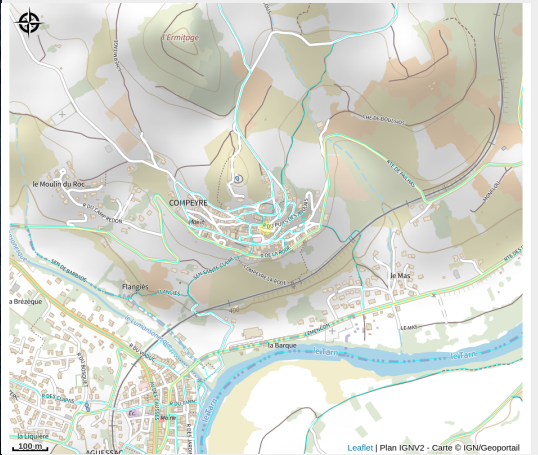

La Belle Cordée - Via Ferrata

Des Gorges du Tarn au Causse du Larzac

Crédit photo : La Belle Cordée - Via Ferrata (JB Conan)

L'activité parfaite pour découvrir la verticalité entre amis ou en famille !

Infos pratiques

Categorie : À faire

Description

Les via ferrata proposent des itinéraires aériens avec des paysages magnifiques. Barreaux, marches, câbles, passerelles, tyroliennes vous permettront de progresser tout en étant assurés sur câble. Celles de Liaucous et du Boffi sont à proximité de Millau et proposent des parcours d'envergure.

Situation géographique

Toutes les infos pratiques

Informations pratiques

Modes de paiement:

Chèque, Espèces, Chèque Vacances

Fiche mise à jour par OFFICE DE TOURISME DE MILLAU le 02/02/2024

Contact

La Rode