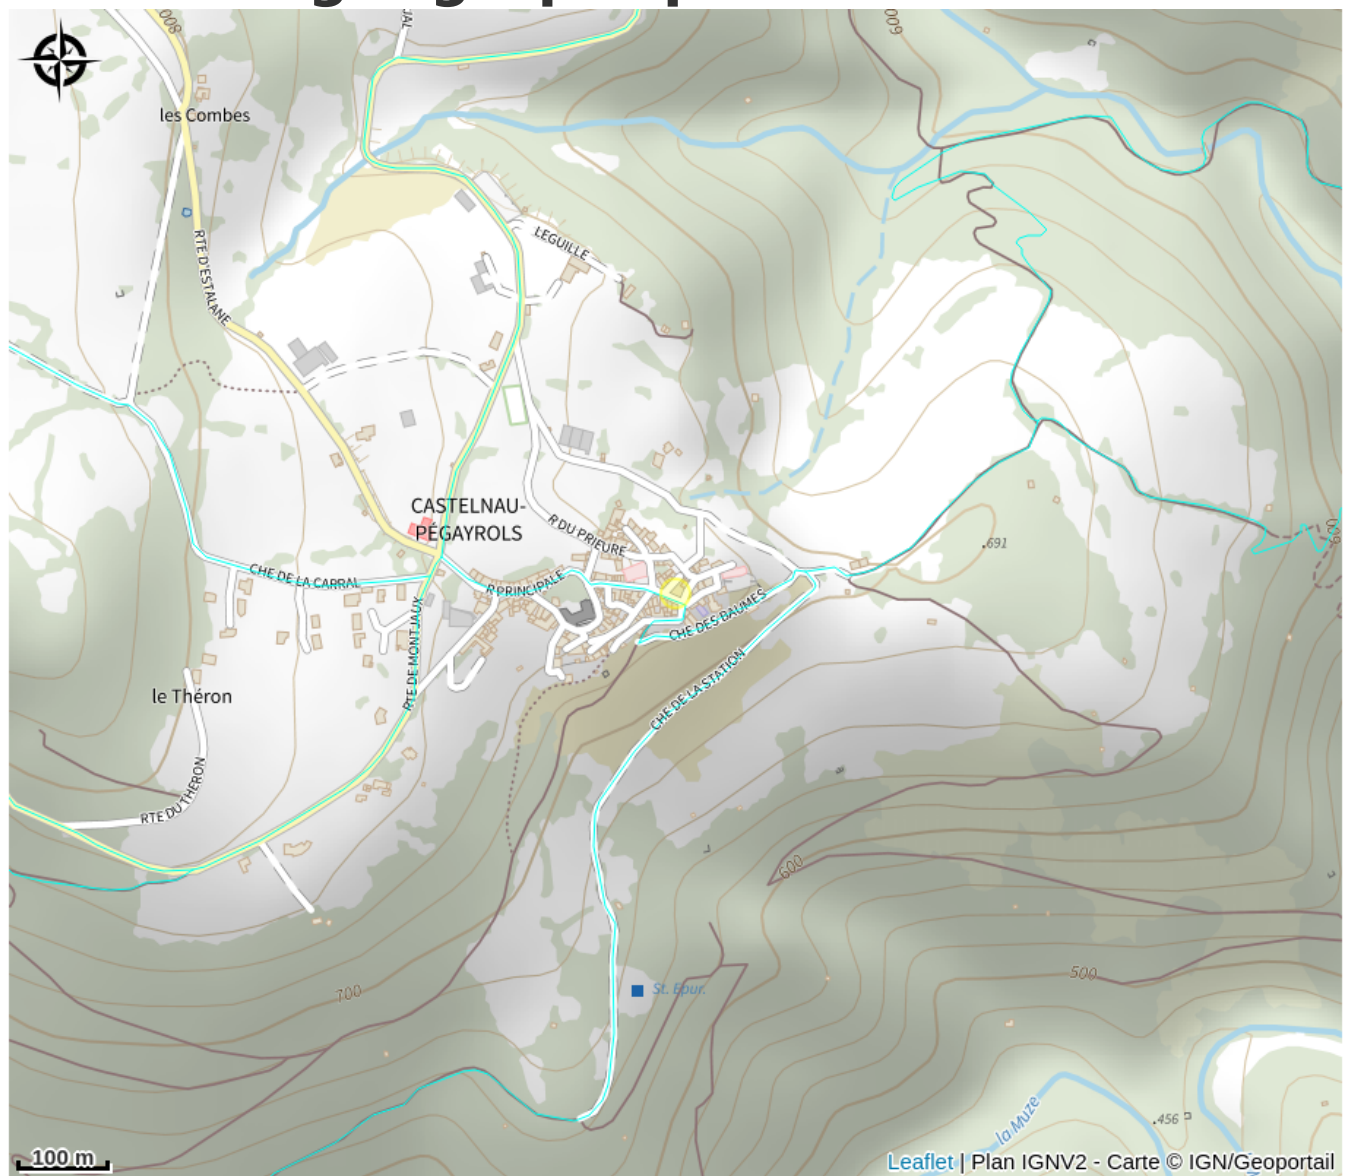

Situation géographique