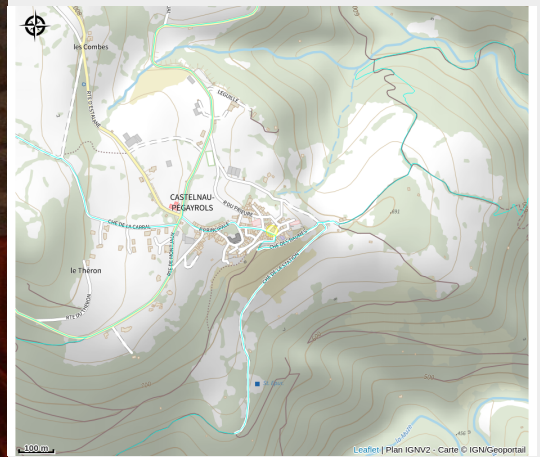

Le Corps mémoire - Initiation au massage bien être

Des Rases du Tarn aux Lacs du Lévézou

Crédit photo : Le Corp mémoire - Initiation au massage bien être (Le Corps mémoire - Massage bien-être)

Initiez-vous au massage bien-être en couple ou entre ami(e)s

Infos pratiques

Categorie : À faire

Description

Apprenez les bases du massage bien-être en un ou deux modules de trois heures. A la fin des deux modules vous serez capables de masser les membres de votre famille ou vos amis. Il s'agit d'un massage du corps avec de l'huile parfumée d'huiles essentielles qui se pratique sur table. Dans le premier module, vous apprendrez à trouver une posture confortable pour vous et votre partenaire et vous vous exercerez au massage du dos et des jambes. Dans le second module nous abordons le massage des pieds et des jambes, des mains et des bras, du ventre et du visage. Bref, en 6h vous serez prêts à donner et recevoir un massage complet d'une heure. Le programme détaillé des modules est consultable sur le site du Corps Mémoire. Il est possible de n'effectuer qu'un module et de revenir plus tard pour effectuer le second. Le plus pratique est cependant de loger sur place au gîte La Clé des Sens en semaine ou en week-end. Petit conseil : si vous en avez la possibilité, profitez de votre week-end ou séjour pour recevoir un massage bien-être avant de commencer à vous initier. Vous pourrez en éprouver tous les bénéfices et démarrer l'initiation de manière tout à fait détendue ! Pas de matériel à apporter, tout est fourni. Venez simplement avec des vêtements souples et pratiques qui ne craignent pas une petite trace éventuelle d'huile de massage. Les initiations peuvent accueillir 2 à 4 personnes. Pour des groupes plus importants nous contacter.