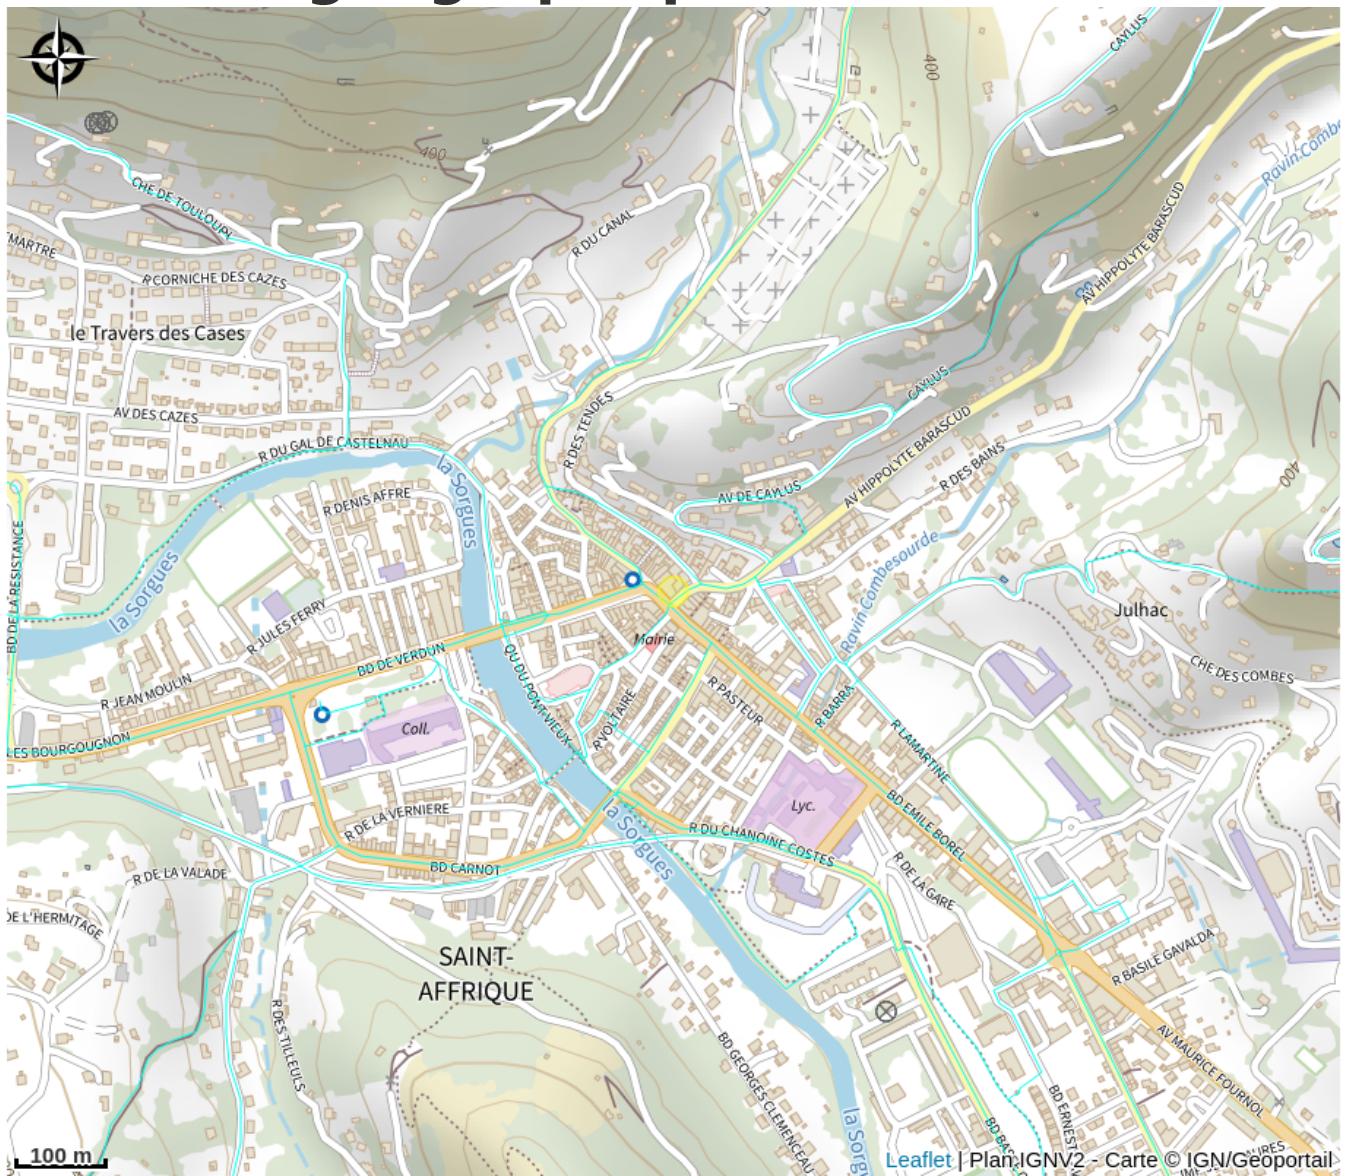

# Brasserie L'Astrolabe

Des falaises de Roquefort au Rougier

Crédit photo : Brasserie L'Astrolabe (ROQUEFORT TOURISME)

*Inspirée du cosmos et de la mythologie, la brasserie L'Astrolabe propose des bières biologiques aux saveurs célestes et innovantes.*

# Situation géographique