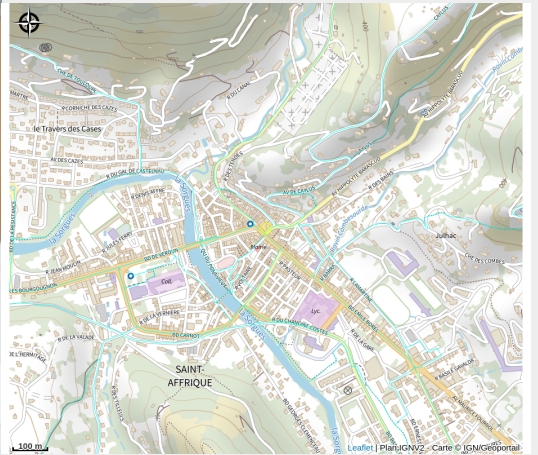

# Brasserie L'Astrolabe

Des falaises de Roquefort au Rougier

Crédit photo : Brasserie L'Astrolabe (ROQUEFORT TOURISME)

*Inspirée du cosmos et de la mythologie, la brasserie L'Astrolabe propose des bières biologiques aux saveurs célestes et innovantes.*

# Situation géographique