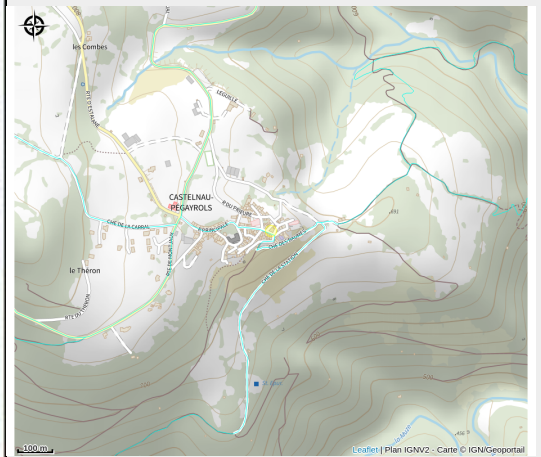

Mosaïque B'Art - Création de mosaïques

Des Raspes du Tarn aux Lacs du Lévézou

Crédit photo : Mosaïque B'Art - Création de mosaïques (OFFICE TOURISME DU PAYS DE LA MUSE ET RASPES DU TARN)

*Pour moi la mosaïque c'est couper,
tailler, assembler des éclats de couleur...*

Infos pratiques

Categorie : À faire

Description

Fragmenter une image pour lui donner une autre réalité. Ainsi vont naitre des créations au gré de mon imaginaire. Ces mosaïques peuvent servir à décorer un objet usuel, à enrichir une surface sous la forme de fresque. Elles peuvent aussi ne servir à rien. Nous sommes alors dans la création pure