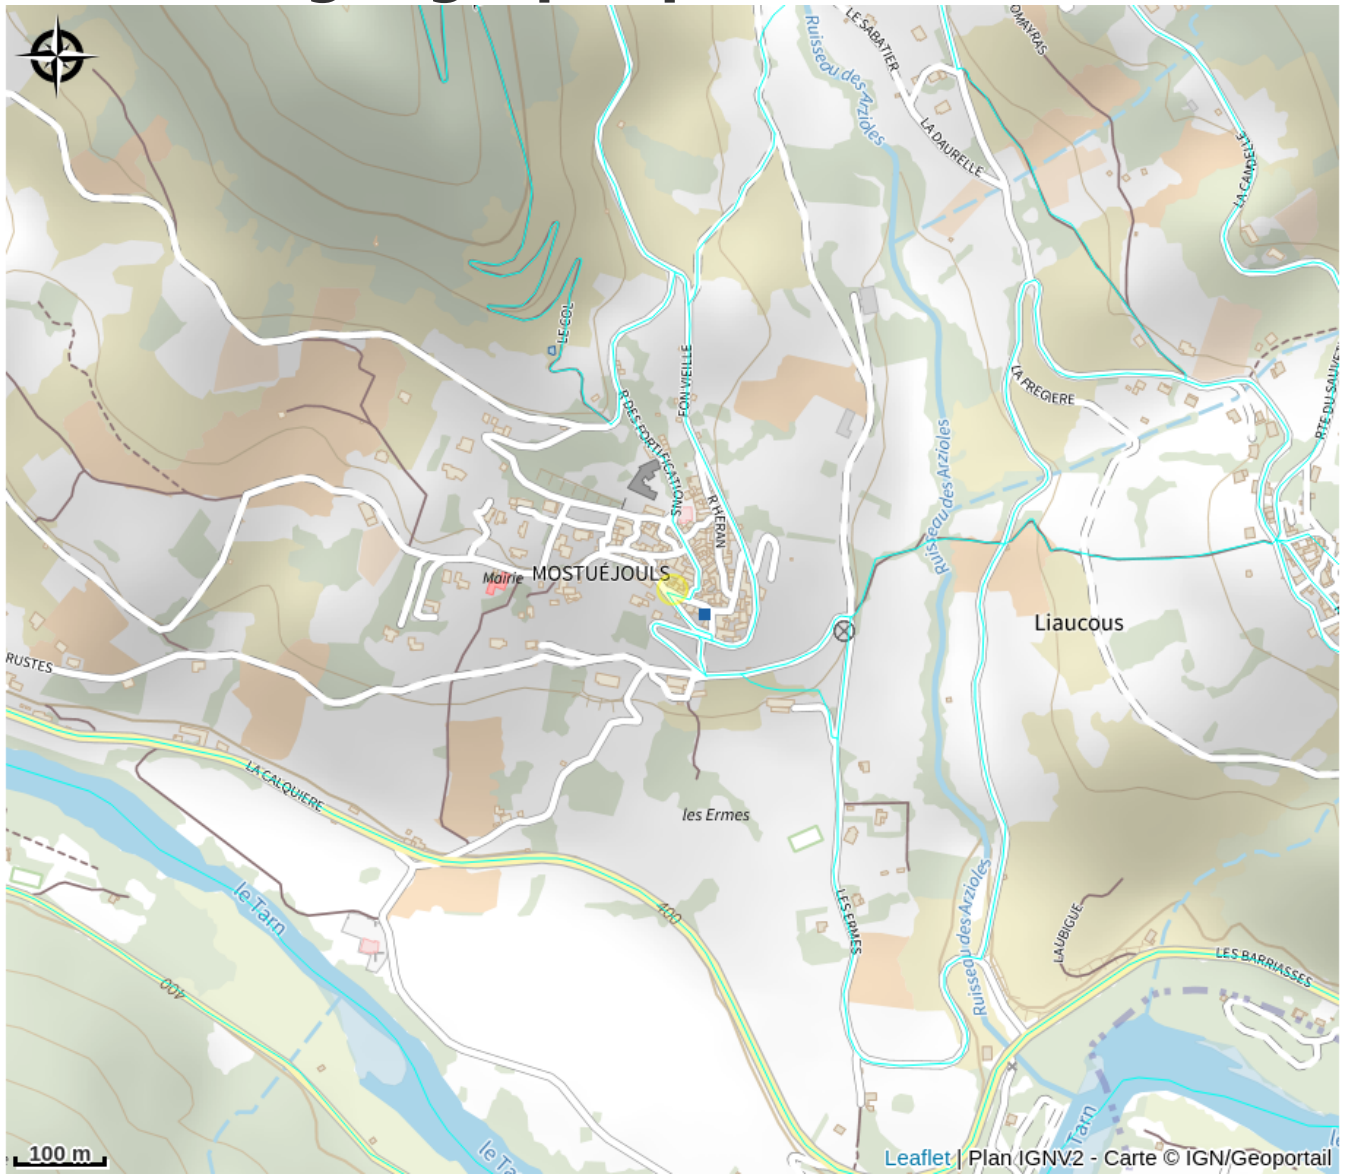

Escal'Adventure - Escalade

Des Gorges du Tarn au Causse du Larzac

Crédit photo : Escal'Adventure - Escalade (Escal'Adventure)

Venez découvrir les falaises de la région sur des voies d'escalades naturelles et adaptées à votre niveau. Venez-vous dépasser, apprendre les techniques et la gestuelle requise pour l'activité, le tout avec l'encadrement d'un moniteur diplômé d'état.

Infos pratiques

Categorie : À faire

Description

Lieux : Gorges du Tarn Limite d'âge : A partir de 4 ans Durée : 3h30

Situation géographique

Toutes les infos pratiques

Informations pratiques

Modes de paiement:

Chèque, Espèces, Chèque Vacances

Fiche mise à jour par OFFICE DE TOURISME DE MILLAU le 07/12/2023

Contact

Rue Heran

12720 MOSTUEJOULS

flov12@gmail.com

<https://escal-adventure.fr/>