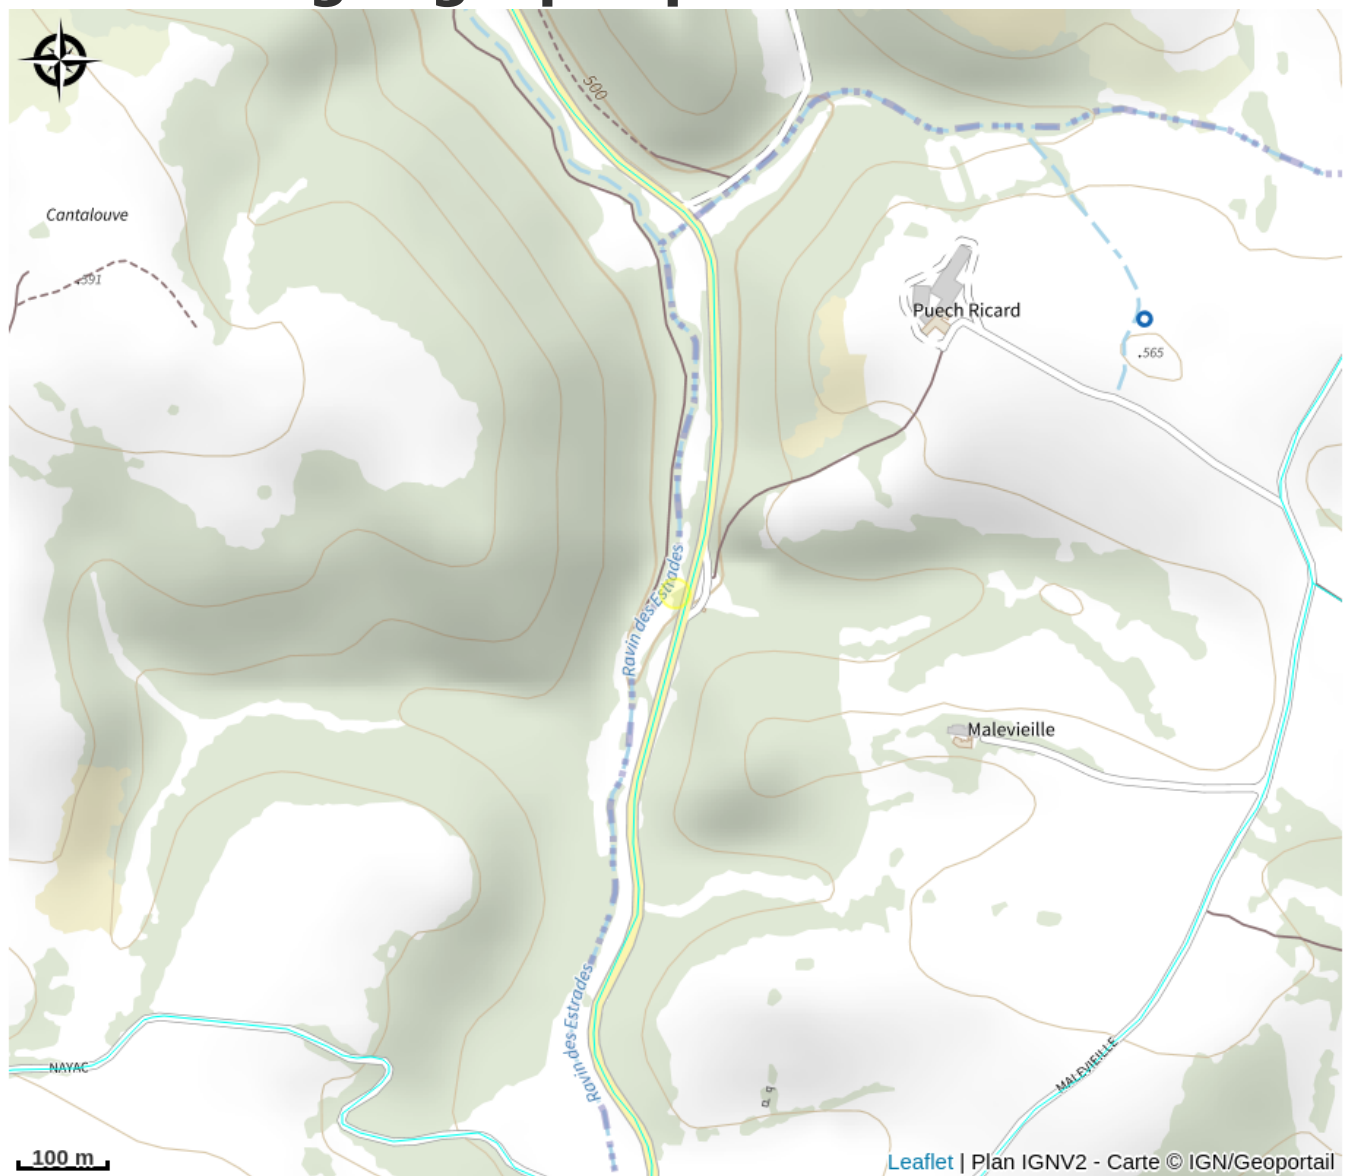

Ludi Golf Parc - Mini-Golf

Des falaises de Roquefort au Rougier

Crédit photo : Ludi Golf Parc - Mini-Golf (ROQUEFORT TOURISME)

*Véritable Mini-Golf 9 trous pour
s'amuser seul, en groupe ou en famille.*

Infos pratiques

Categorie : À faire

Description

Parcours de Mini Golf (9 Trous)

Situation géographique

Toutes les infos pratiques

Informations pratiques

Modes de paiement:

Espèces, Chèque

Fiche mise à jour par OFFICE DE TOURISME PAYS DU ROQUEFORT le 28/06/2024

Contact

Route de St-Rome-de-Tarn - D993 - KM

455

12490 SAINT-ROME-DE-CERNON

Tél. 0613849808

ludigolfparc@gmail.com

<https://www.ludigolfparc.fr/>