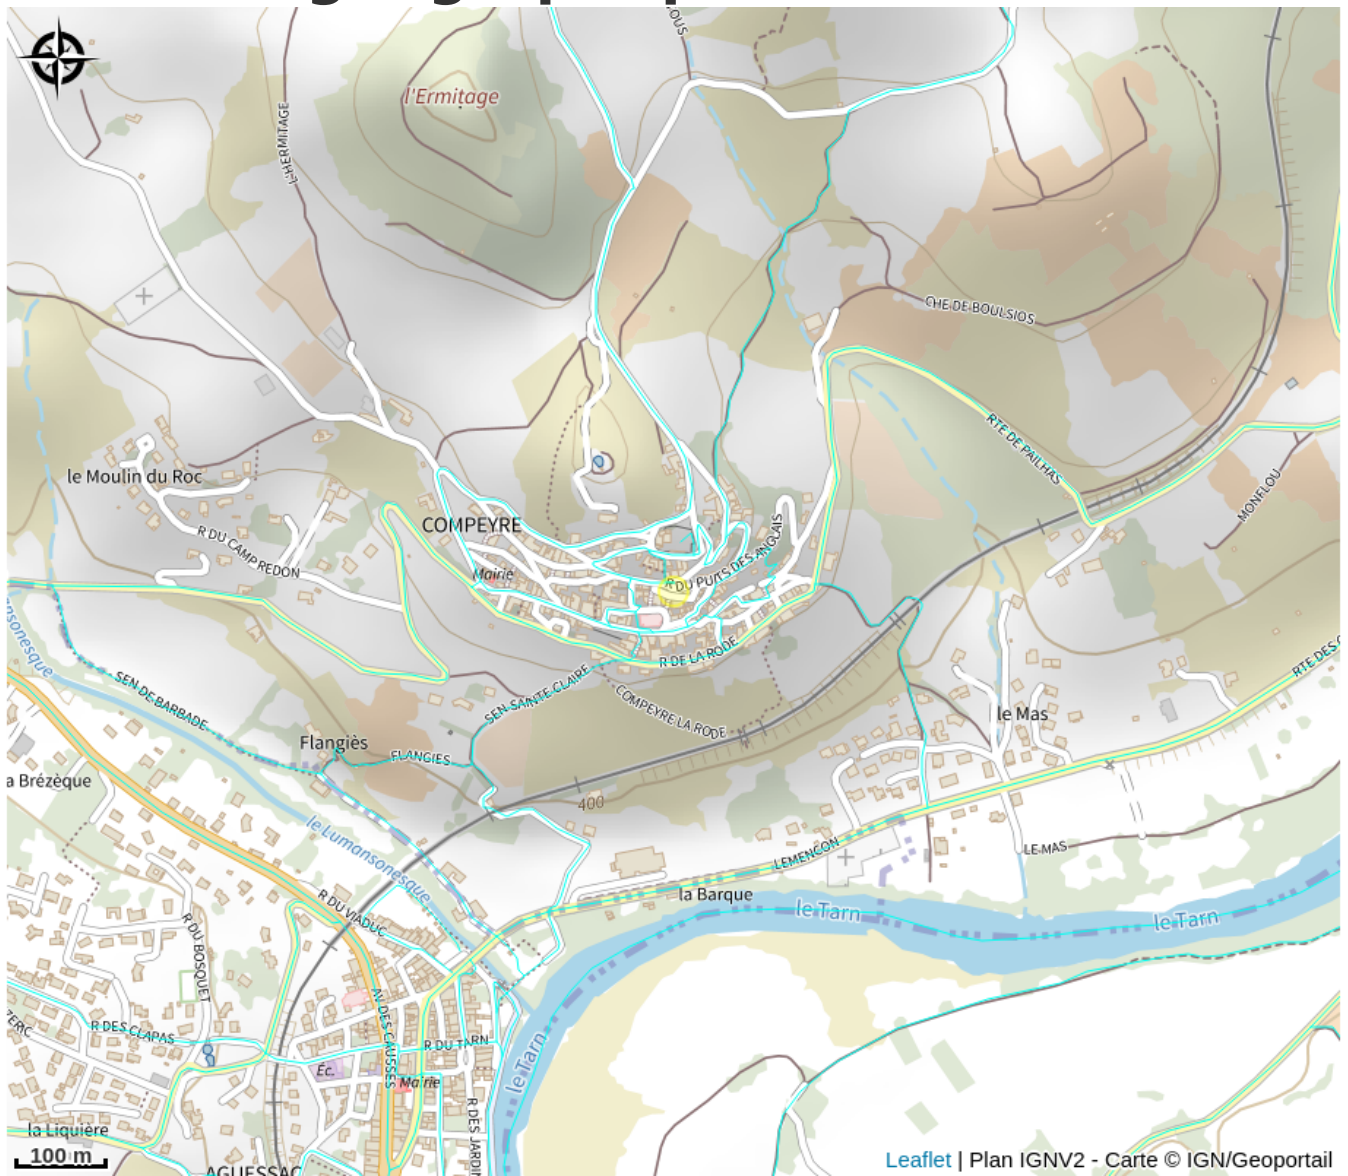

# Course d'orientation à Compeyre

Des Gorges du Tarn au Causse du Larzac

*Parcours d'orientation de 7 balises au coeur du village de Compeyre.*

## Infos pratiques

Categorie : À faire

# Situation géographique