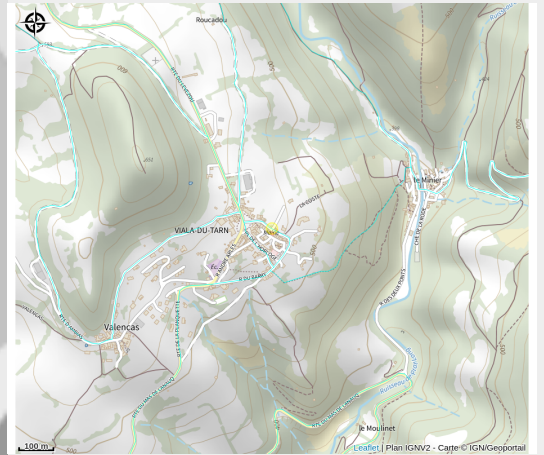

M'Bio Jardin

Des Rases du Tarn aux Lacs du Lévézou

Infos pratiques

Categorie : À faire

Situation géographique

Toutes les infos pratiques

Informations pratiques

*Fiche mise à jour par OFFICE TOURISME DU PAYS DE LA MUSE ET RASPES DU TARN
le 25/06/2024*