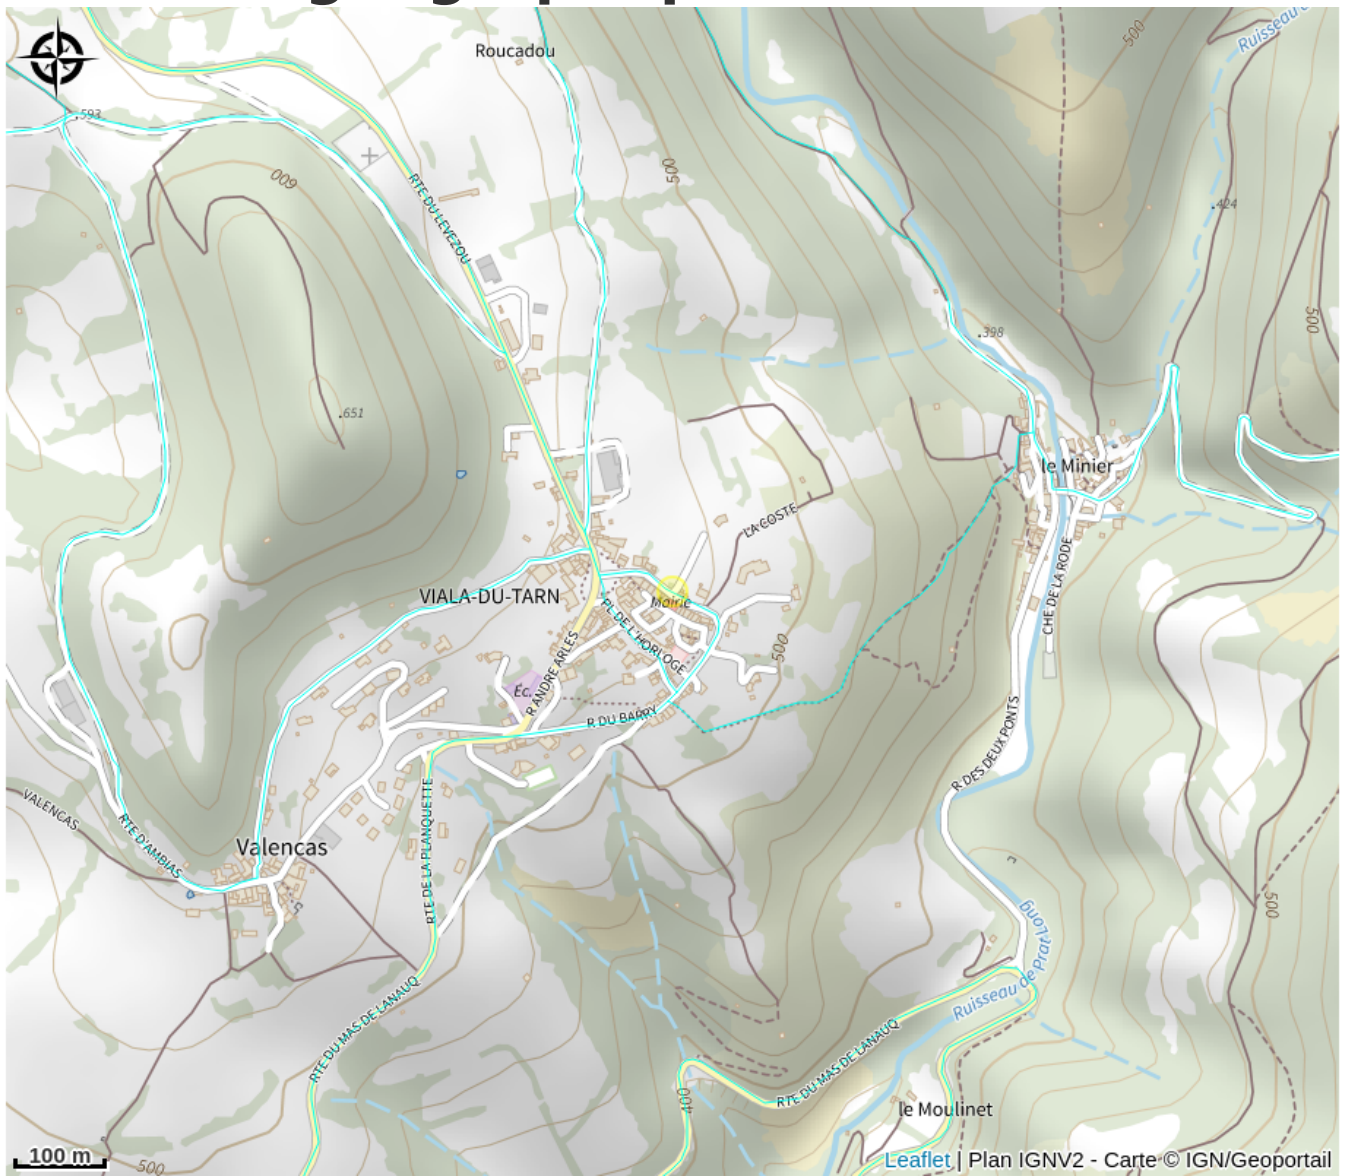

M'Bio Jardin

Des Rases du Tarn aux Lacs du Lévézou

Infos pratiques

Categorie : À faire

Situation géographique

Toutes les infos pratiques

Informations pratiques

*Fiche mise à jour par OFFICE TOURISME DU PAYS DE LA MUSE ET RASPES DU TARN
le 25/06/2024*