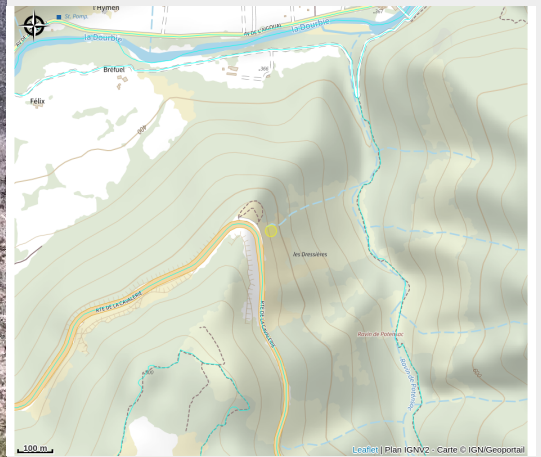

Aire de pique-nique Le Panoramique

Des Gorges du Tarn au Causse du Larzac

Crédit photo : Aire de pique-nique Le Panoramique (OFFICE DE TOURISME DE MILLAU)

Sur l'aire panoramique de la route D 809, une vue splendide sur la vallée de Millau et le Viaduc. Idéal pour faire une pause.

Infos pratiques

Categorie : À voir

Description

4 tables de pique-nique, toilettes sèches, poubelles, aire de vision

Situation géographique

Toutes les infos pratiques

Informations pratiques

Fiche mise à jour par OFFICE DE TOURISME DE MILLAU le 28/04/2022