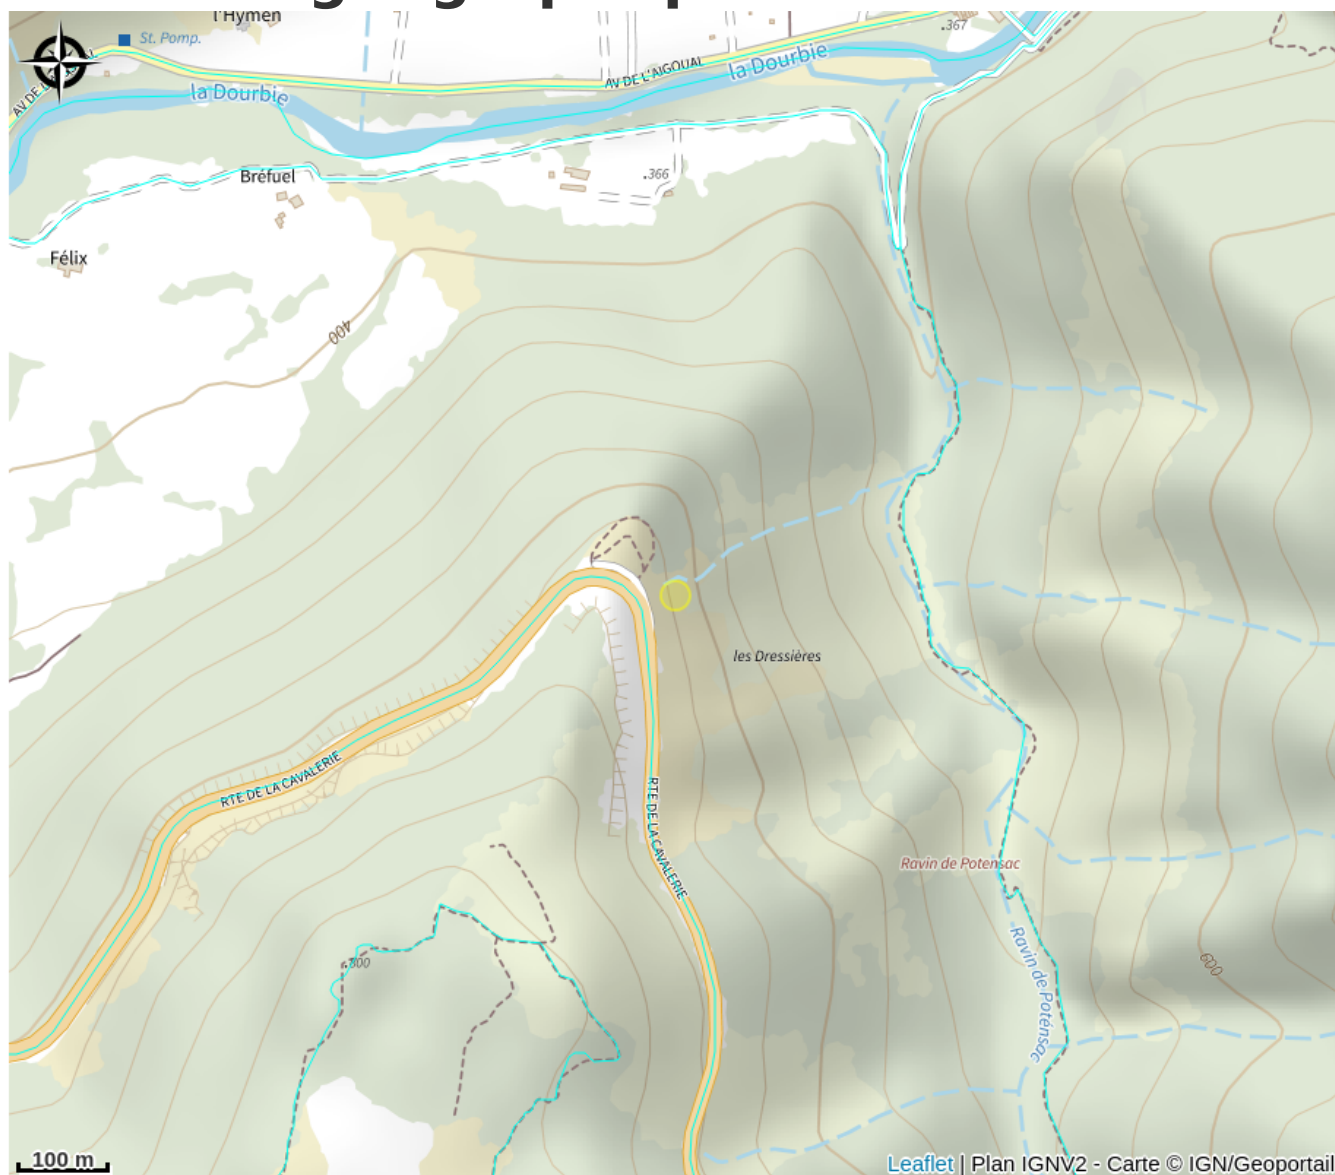

Aire de pique-nique Le Panoramique

Des Gorges du Tarn au Causse du Larzac

Crédit photo : Aire de pique-nique Le Panoramique (OFFICE DE TOURISME DE MILLAU)

Sur l'aire panoramique de la route D 809, une vue splendide sur la vallée de Millau et le Viaduc. Idéal pour faire une pause.

Infos pratiques

Categorie : À voir

Description

4 tables de pique-nique, toilettes sèches, poubelles, aire de vision

Situation géographique

Toutes les infos pratiques

Informations pratiques

Fiche mise à jour par OFFICE DE TOURISME DE MILLAU le 28/04/2022