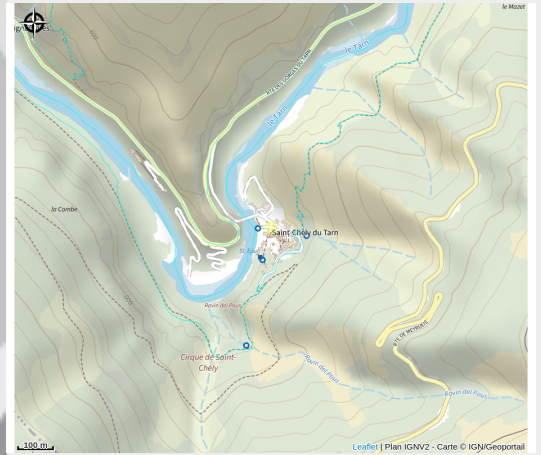

L'EDEN

Infos pratiques

Categorie : À faire

Description

Dans un environnement préservé sur 1 Ha de terrain, vos enfants peuvent se dépenser avec nos activités : chasses au trésor et structure gonflable (sous la surveillance des parents) 6/7 Jours (sauf mardi) de 11H à 18H moyennant une participation de 5 € par enfant (parking gratuit sur le site) Vous pourrez, avant ou après, vous régalez de nos glaces au lait de brebis et sorbets ou crêpes, sur l'une de nos terrasses, ou simplement boire un verre.