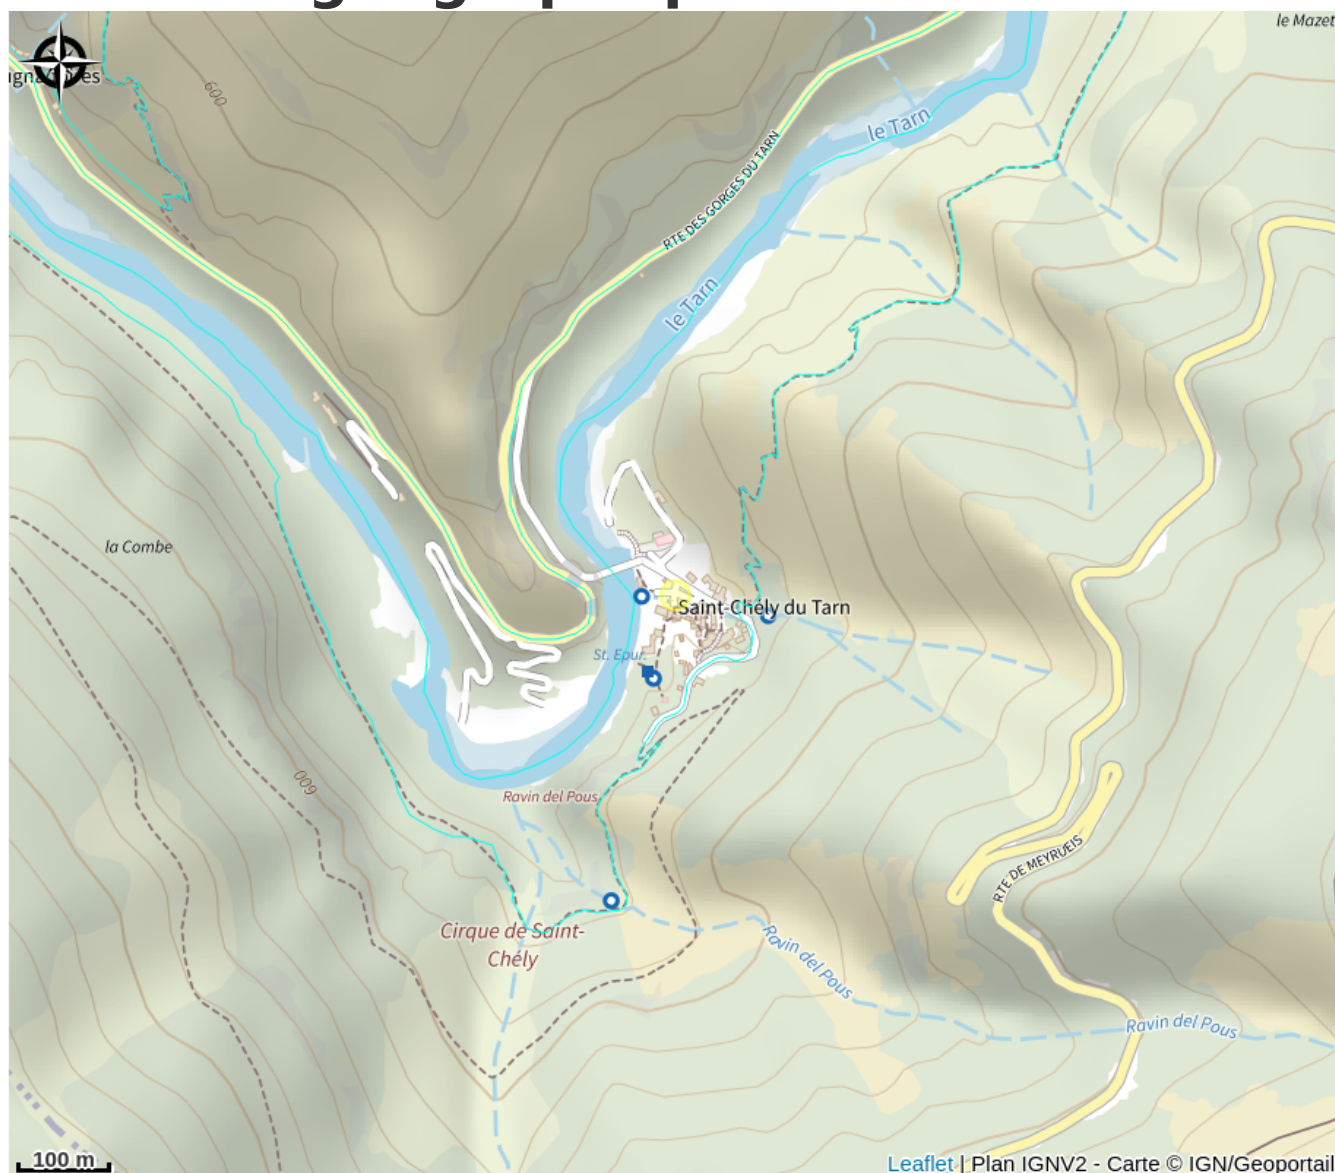

Situation géographique