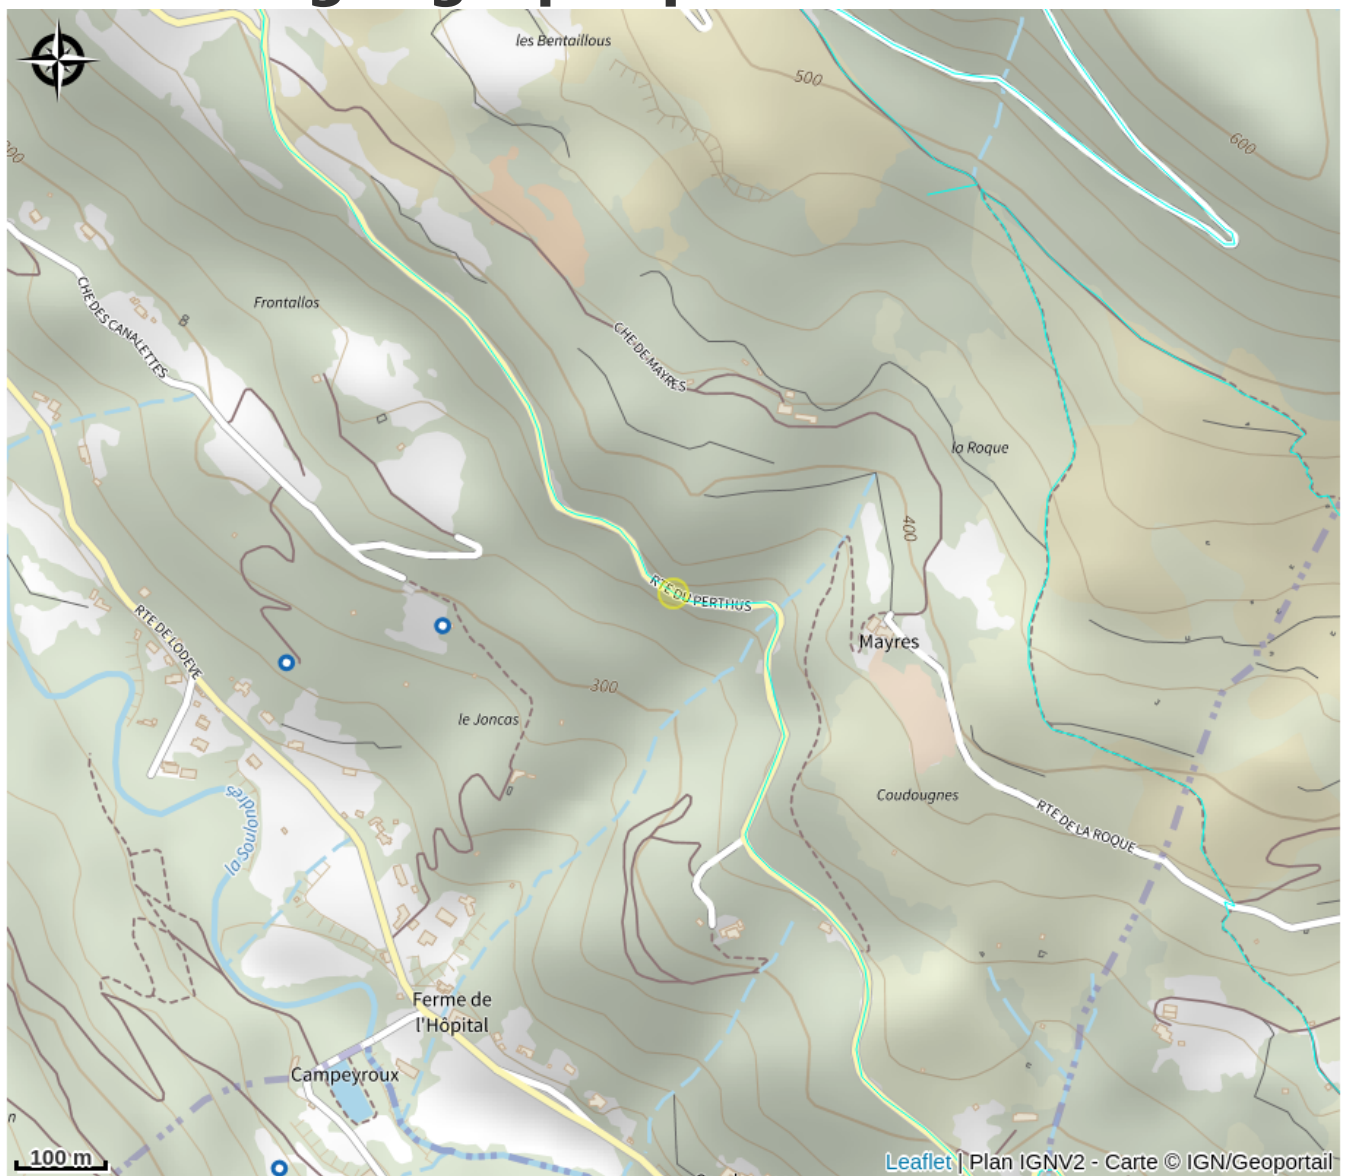

COL DU PERTHUS

Crédit photo : boucle-13-006-Col-du-Perthus-par-D902-WEB (MountNpass)

Infos pratiques

Categorie : À voir

Description

Le Col du Perthus offre un panorama sur les calcaires et marnes du Jurassique.

Situation géographique

Toutes les infos pratiques

Informations pratiques

Fiche mise à jour par CDT34 le 23/06/2024

Contact

Route du Perthus
34700 LES PLANS
Tél. +33 4 67 88 86 44