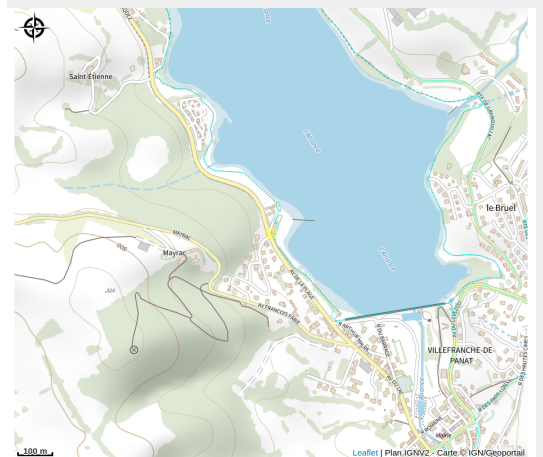

Sandy Acty - Base de loisirs nautiques et VTT- Location de vélos à assistance électrique et de VTT

Des Rases du Tarn aux Lacs du Lévézou

Crédit photo : Sandy Base de loisirs - activités tractées (copie) (OFFICE DE TOURISME DE PARELOUP LEVEZOU)

Sandy Acty propose des activités nautiques et de la location de vélo à assistance électrique et VTT classiques.

Infos pratiques

Categorie : À faire

Description

Venez découvrir notre beau territoire en vélo à assistance électrique ou en VTT.

Situation géographique

Toutes les infos pratiques

Informations pratiques

Fiche mise à jour par OFFICE DE TOURISME DE PARELOUP LEVEZOU le 29/08/2024

Contact

Plage du Mayrac
6 Avenue de la Plage
12430 VILLEFRANCHE-DE-PANAT
sandy.blz@live.fr