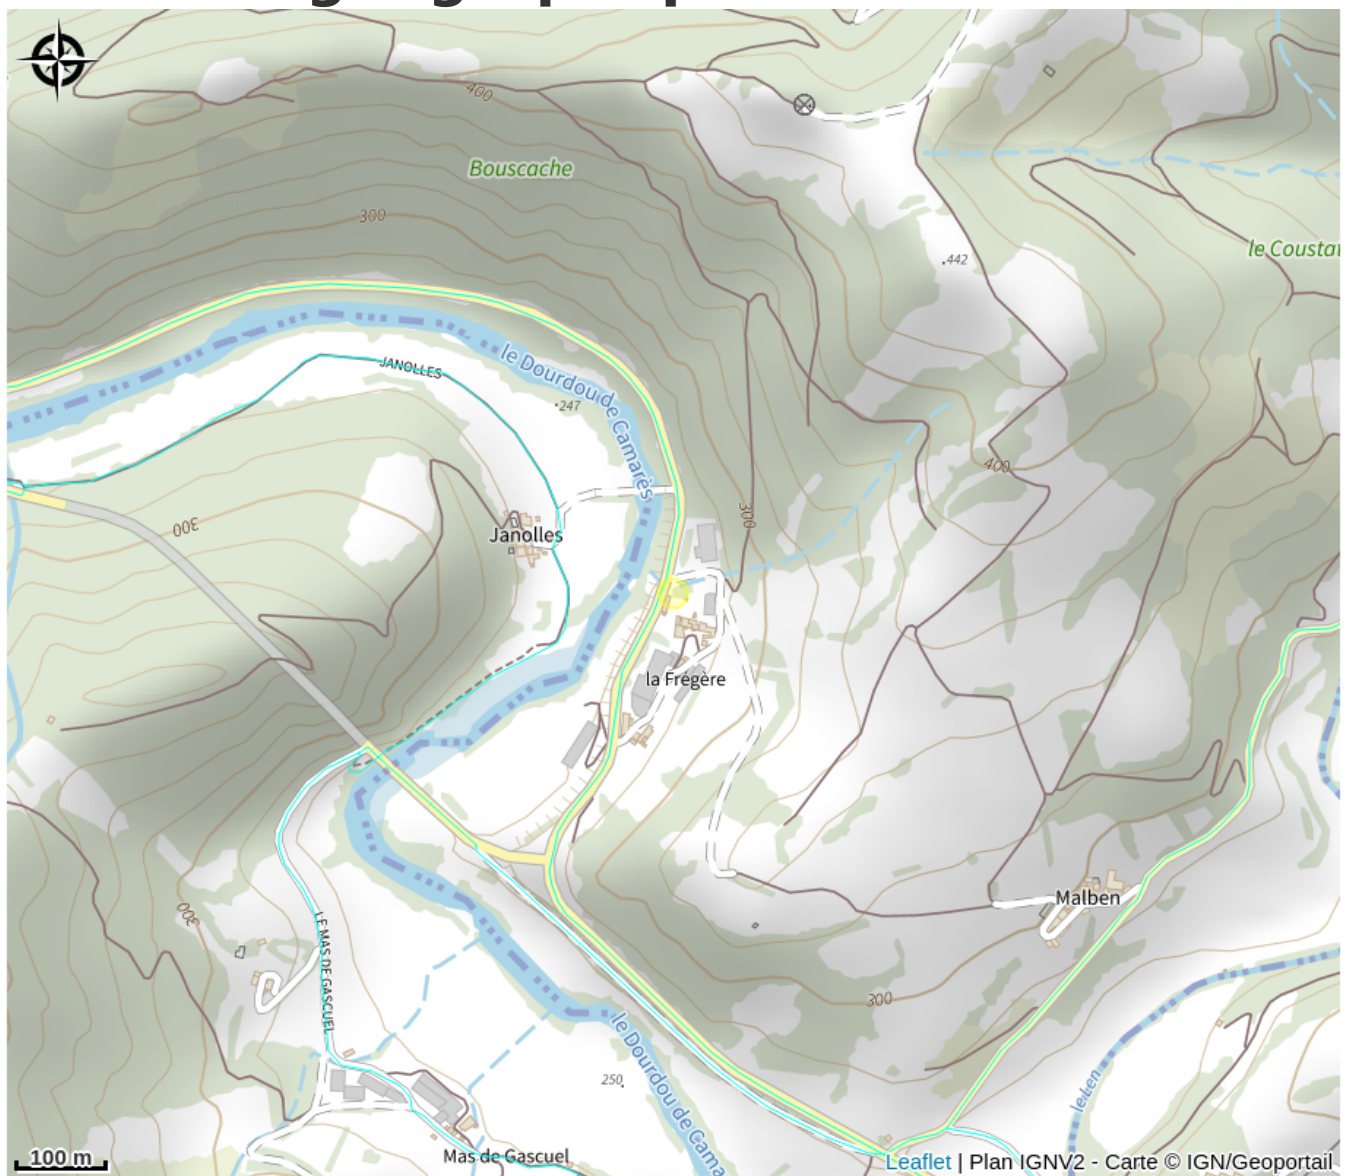

# Hébergement (Gîte de l'ancienne Poste)

Des Raspes du Tam aux Lacs du Lévézou

*Venez découvrir un tout nouveau gîte à la place de l'ancienne Poste à Ayssenes !*

## Infos pratiques

Categorie : Où dormir ?

# Situation géographique