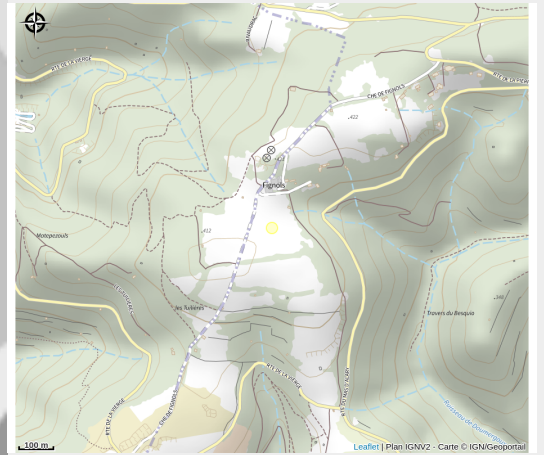

Domaine de Fignols

Infos pratiques

Categorie : Où dormir ?

Description

Gite Équestre adapté capacité 6 personnes

Situation géographique

Toutes les infos pratiques

Informations pratiques