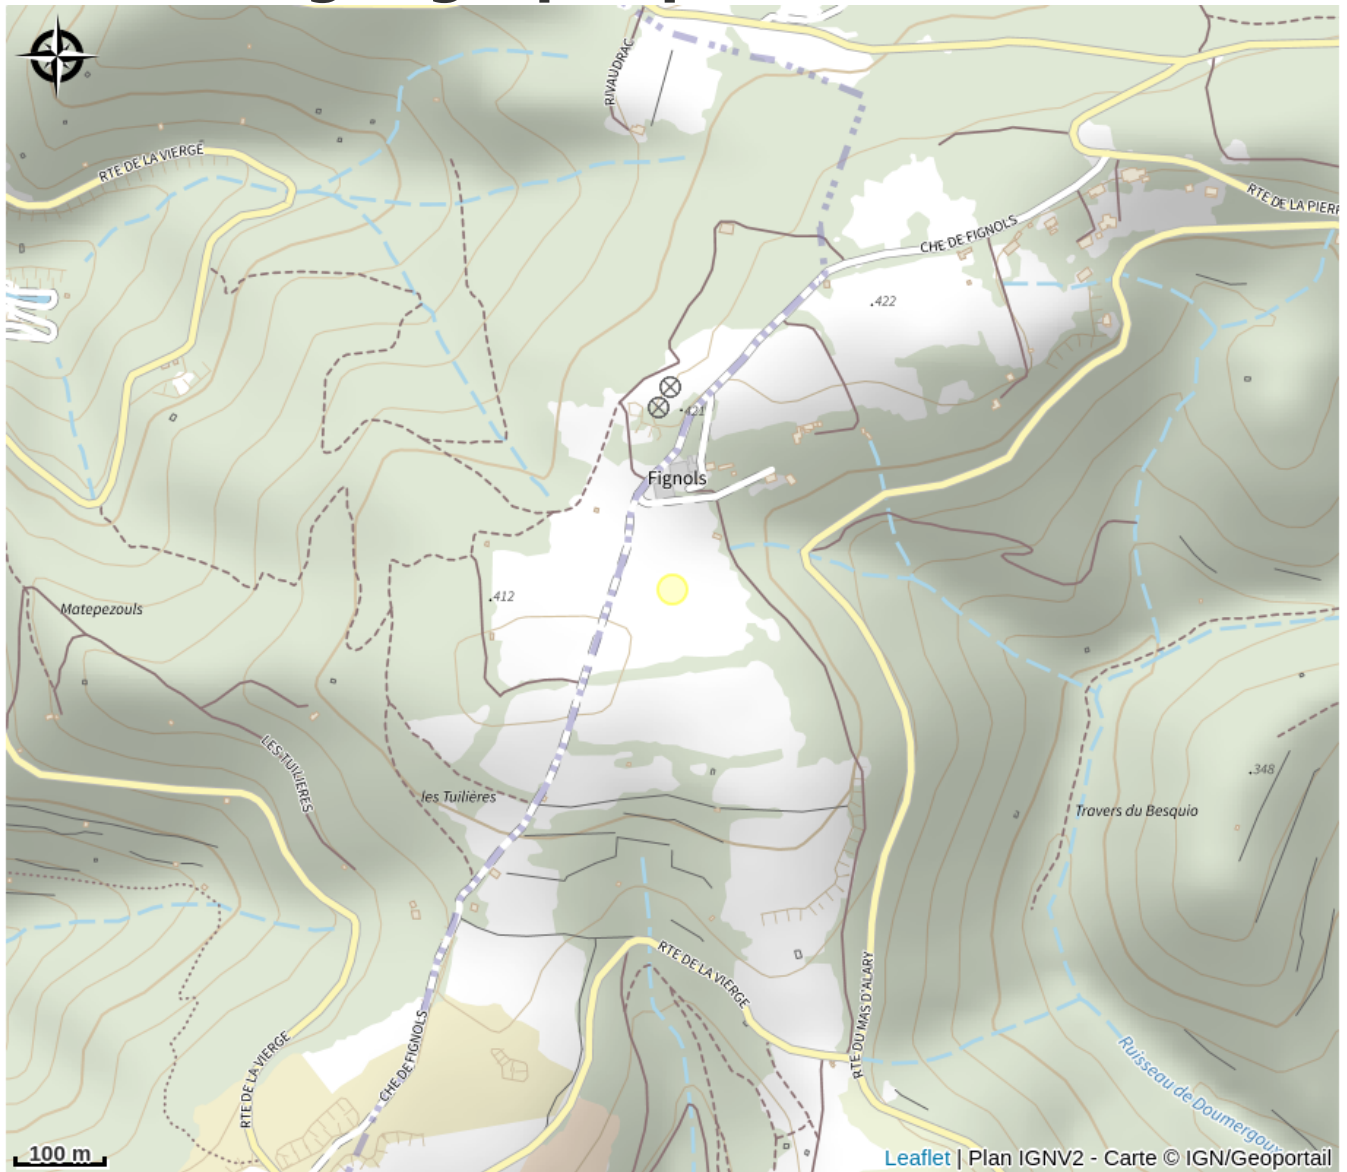

Domaine de Fignols

Infos pratiques

Categorie : Où dormir ?

Description

Gite Équestre adapté capacité 6 personnes

Situation géographique

Toutes les infos pratiques

Informations pratiques