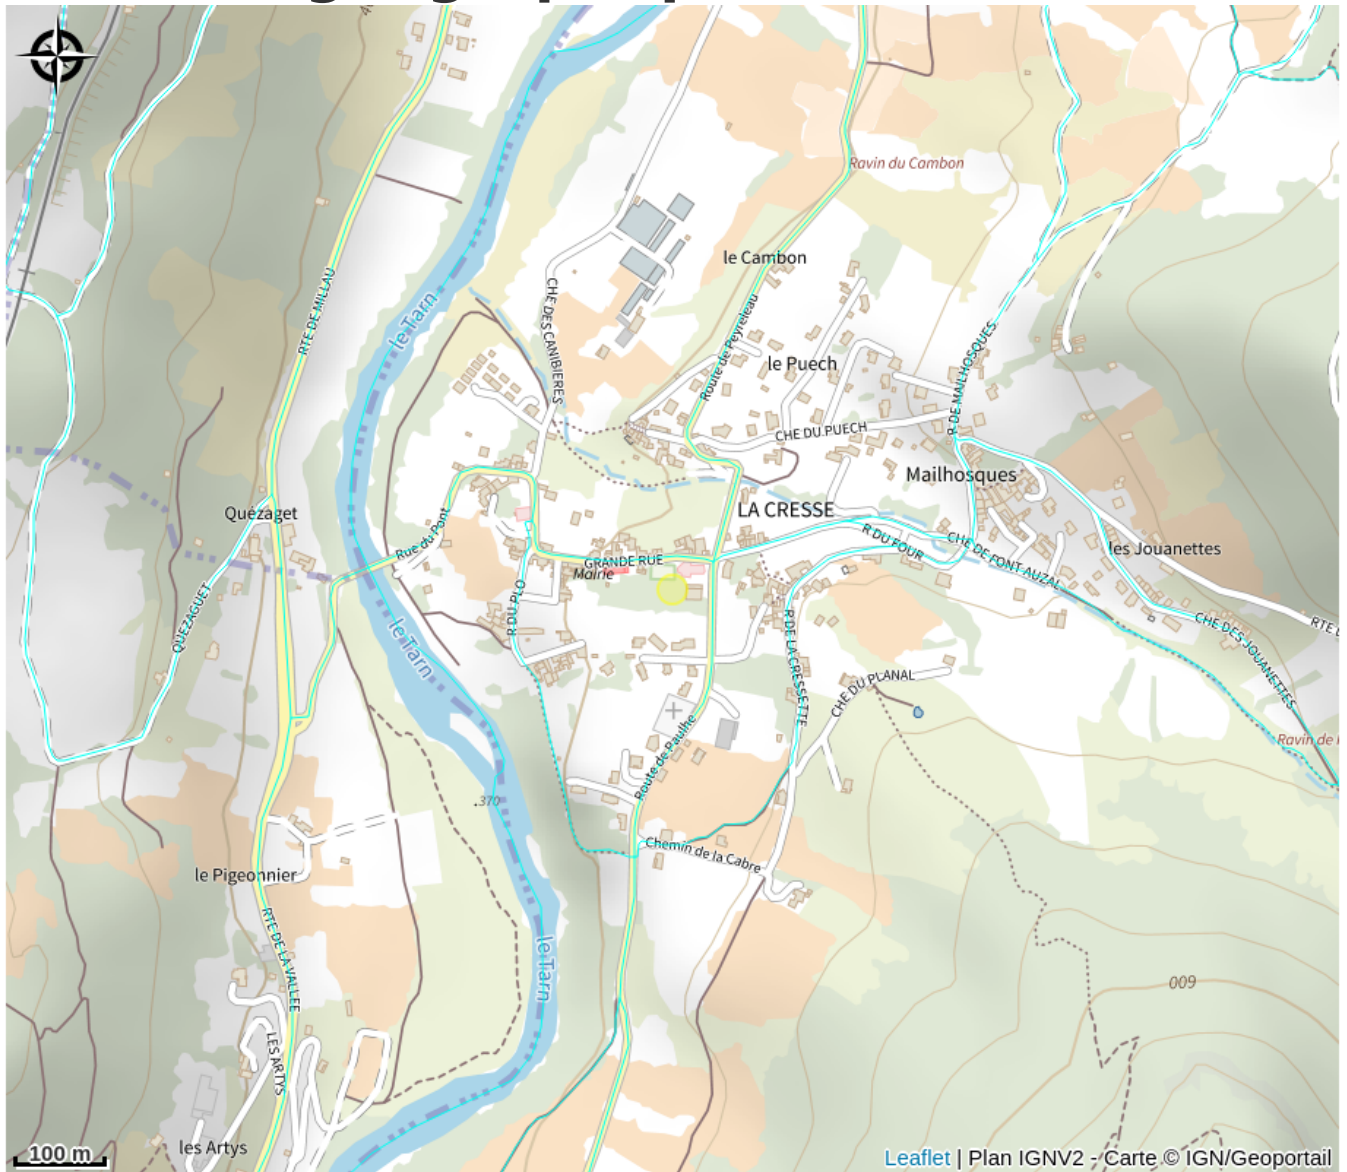

Le Logis de Mailou

Des Gorges du Tarn au Causse du Larzac

Infos pratiques

Categorie : Où dormir ?

Situation géographique

Toutes les infos pratiques

Informations pratiques

Fiche mise à jour par OFFICE DE TOURISME DE MILLAU le 11/10/2024