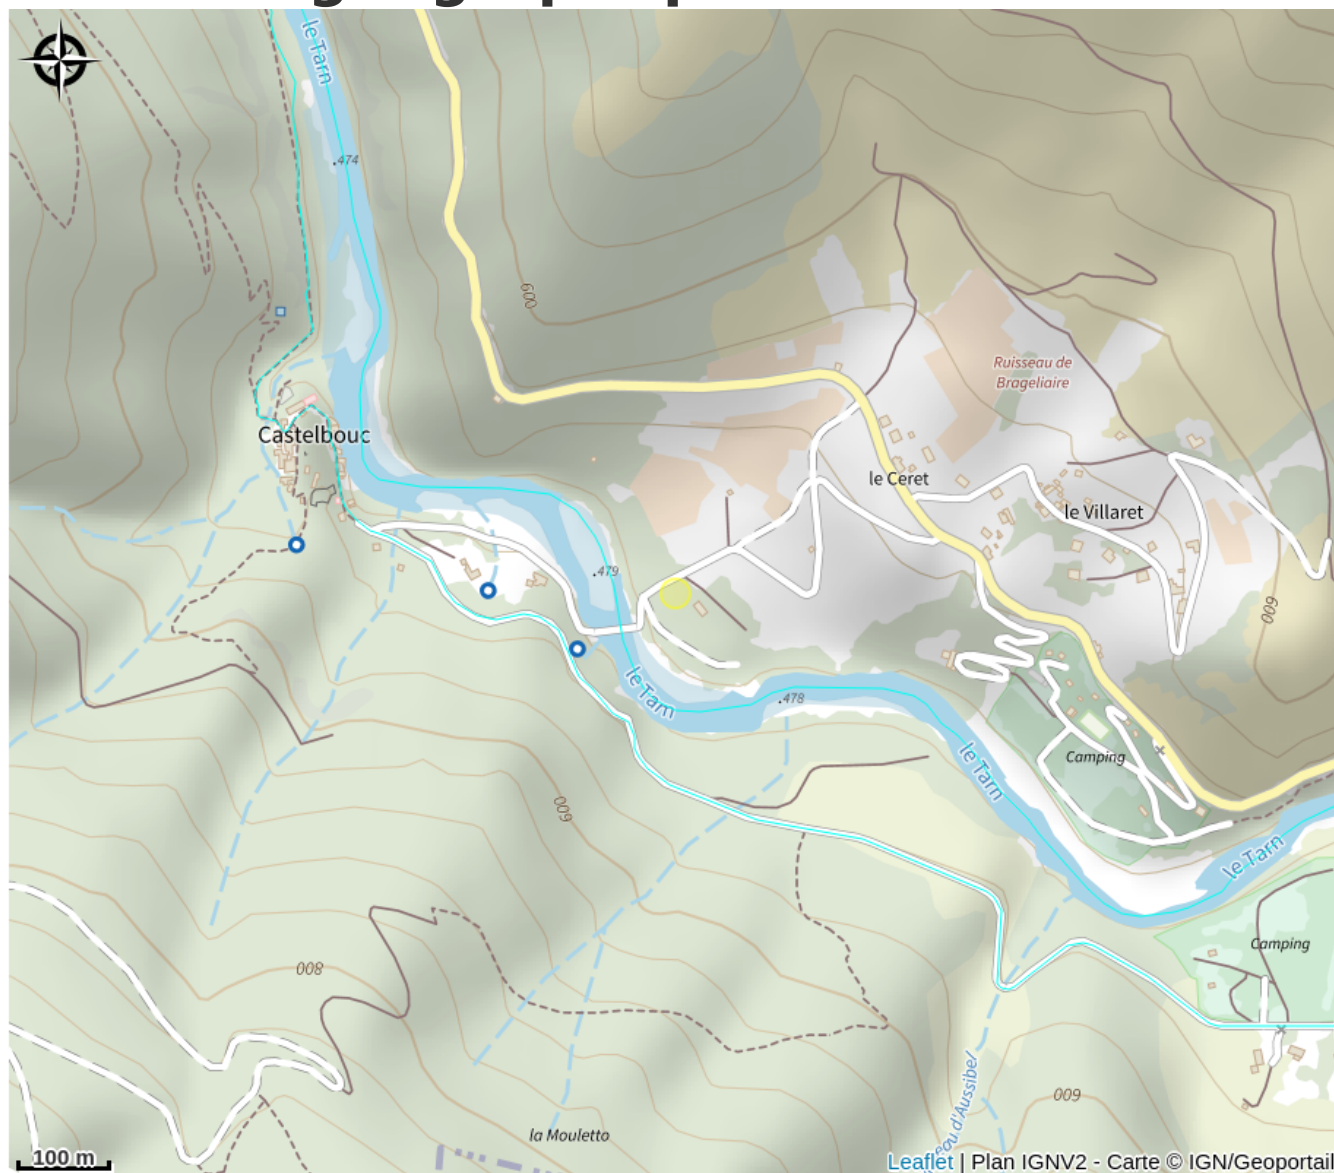

Situation géographique