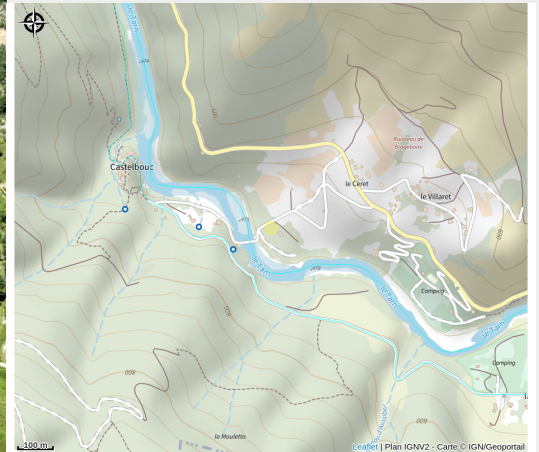

AIRE D'ACCUEIL CAMPING LE SITE

Crédit photo : camping-vuedenhaut (B.CALENDINI)

Infos pratiques

Categorie : Où dormir ?

Description

Avec déballage - Dans l'amphithéâtre naturel du site de Castelbouc, camping au bord du Tarn.