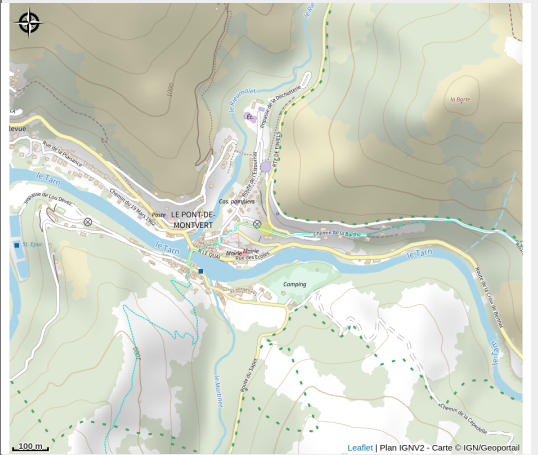

AIRE DE SERVICE COMMUNALE DU PONT MONTVERT

Crédit photo : camping car (©)

Infos pratiques

Categorie : Où dormir ?

Description

Cette aire de service est située sur la route de Finiels. Elle comporte une borne de vidange ainsi que des sanitaires publics. Elle est mise à votre disposition d'avril à Toussaint par la commune du Pont de Montvert.