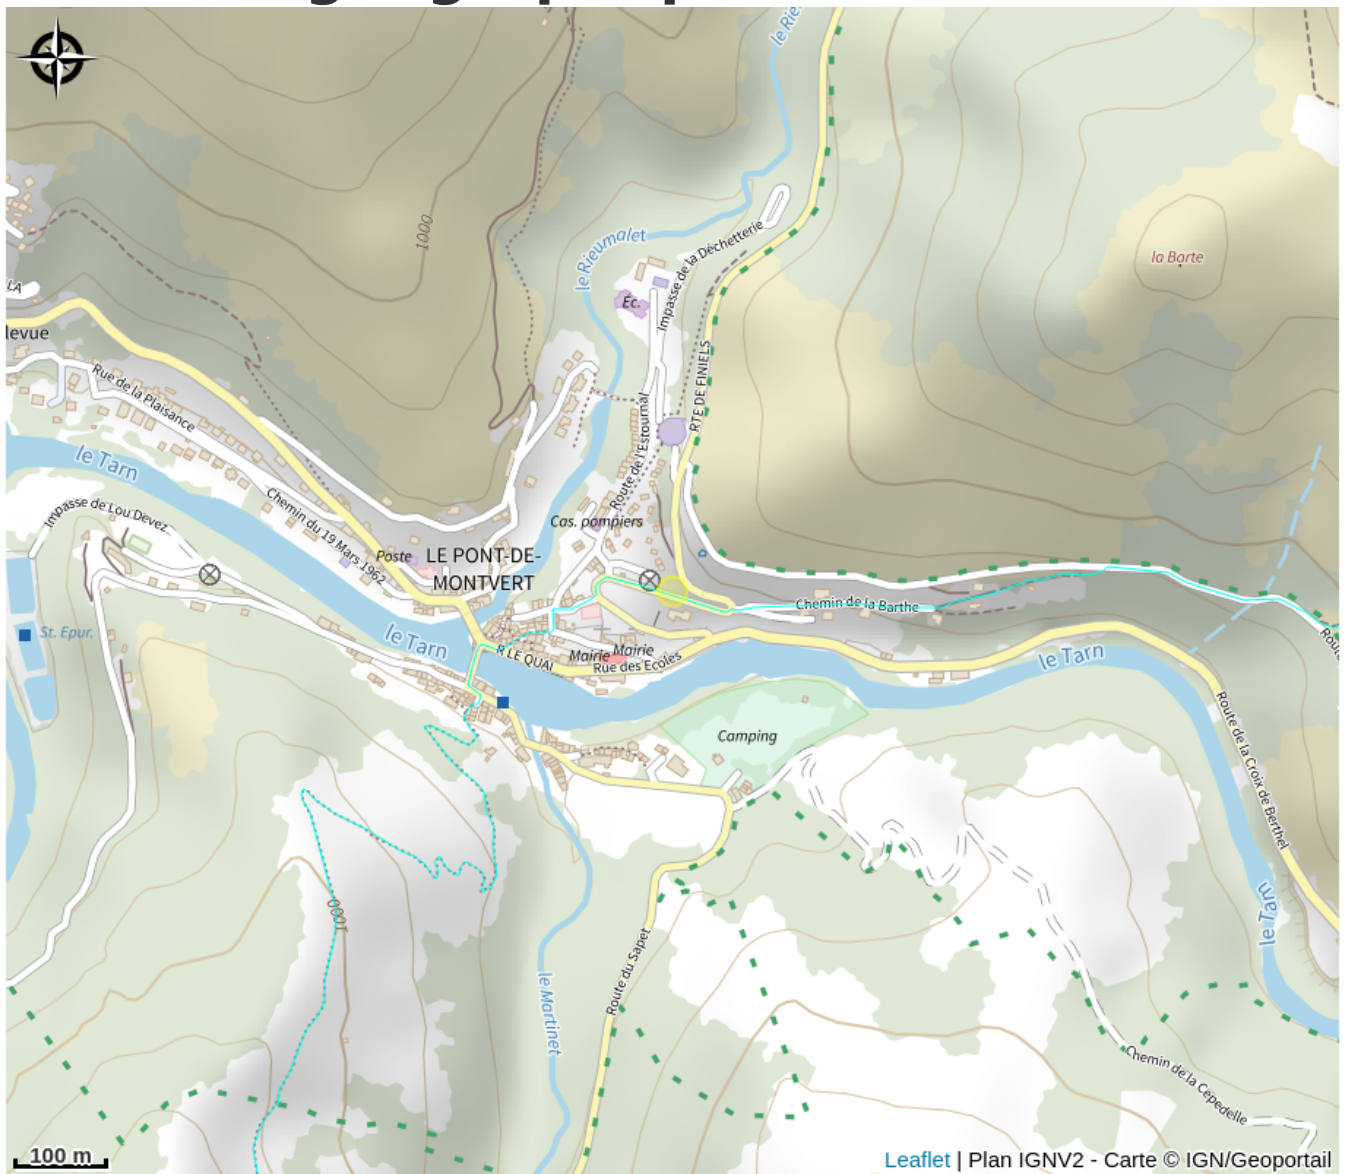

AIRE DE SERVICE COMMUNALE DU PONT MONTVERT

Crédit photo : camping car (©)

Infos pratiques

Categorie : Où dormir ?

Description

Cette aire de service est située sur la route de Finiels. Elle comporte une borne de vidange ainsi que des sanitaires publics. Elle est mise à votre disposition d'avril à Toussaint par la commune du Pont de Montvert.

Situation géographique

Toutes les infos pratiques

Informations pratiques

Services:

Ouverture 24/24

Fiche mise à jour le 21/06/2024

Contact

Route de Finiels
48220 LE PONT-DE-MONTVERT
Tél. +33 4 66 45 80 10