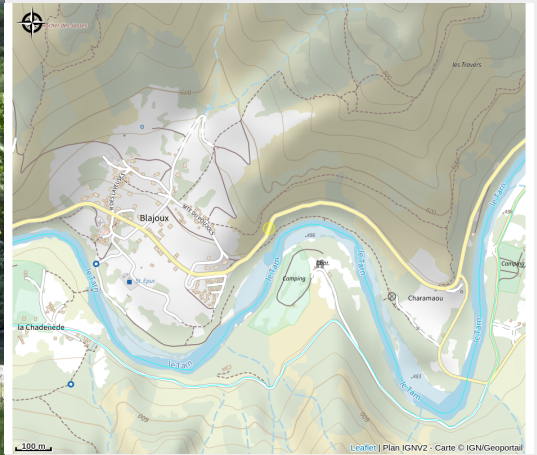

AIRE D'ACCUEIL CAMPING DEL RON

Crédit photo : 01-emplacement (Camping Del Ron)

Infos pratiques

Categorie : Où dormir ?

Description

Avec déballage - Le Camping Del Ron vous offre 100 emplacements en bord de rivière sur plus de 3 hectares calmes et ombragés. La richesse naturelle du site, des emplacements spacieux et uniques permettent à chacun de trouver son petit paradis.