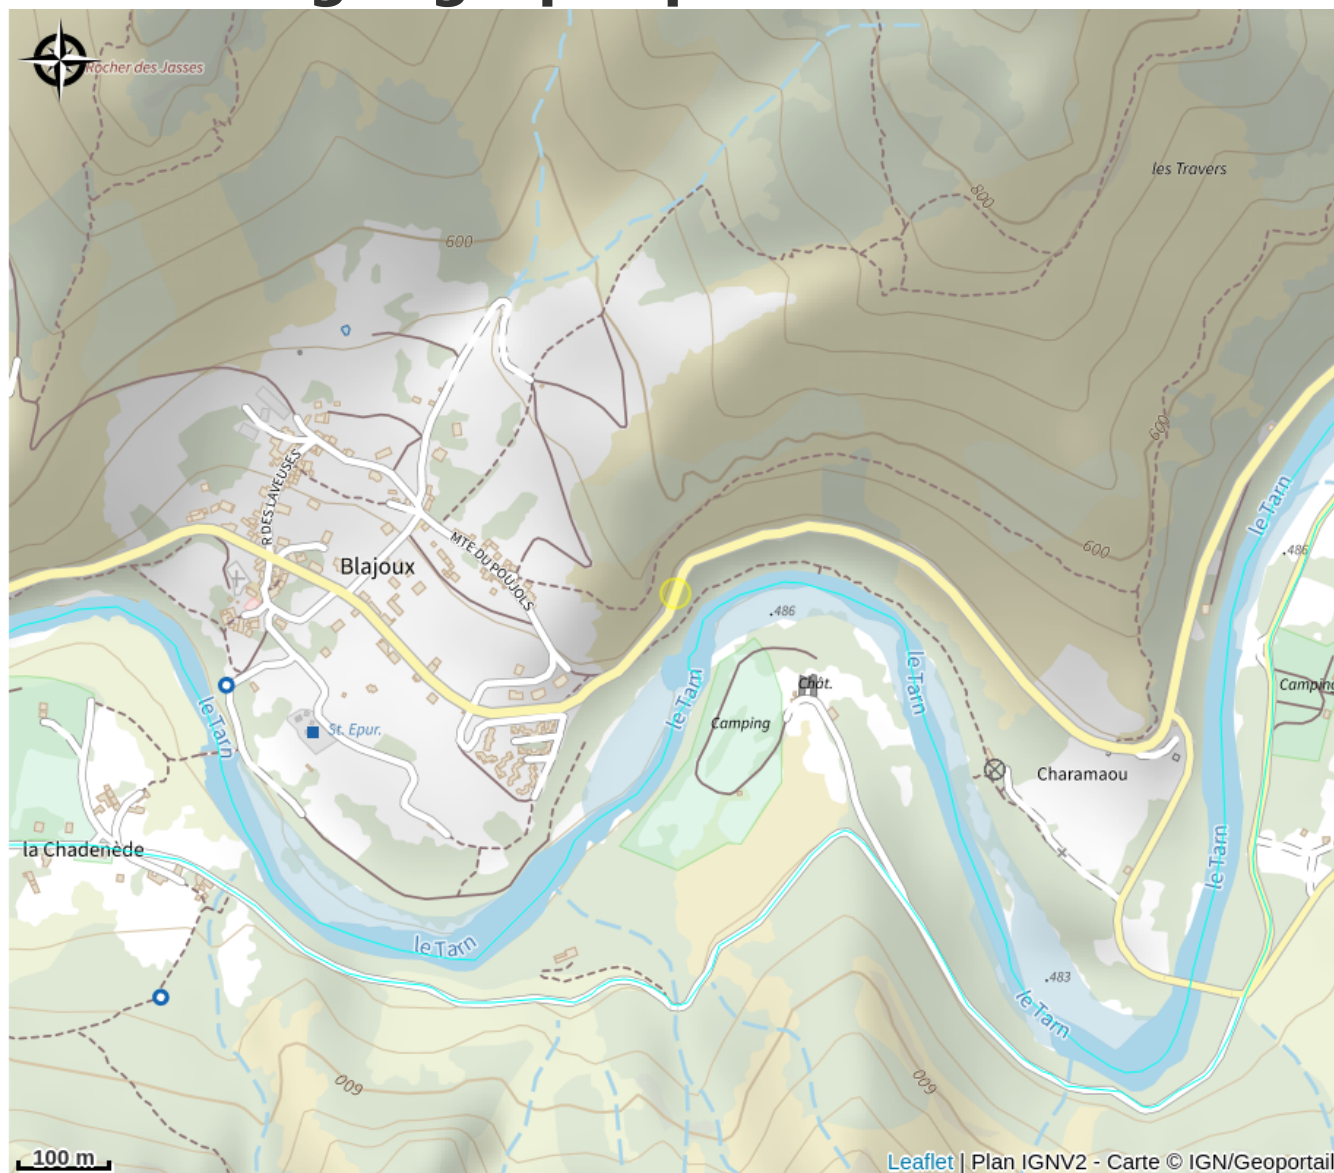

Situation géographique