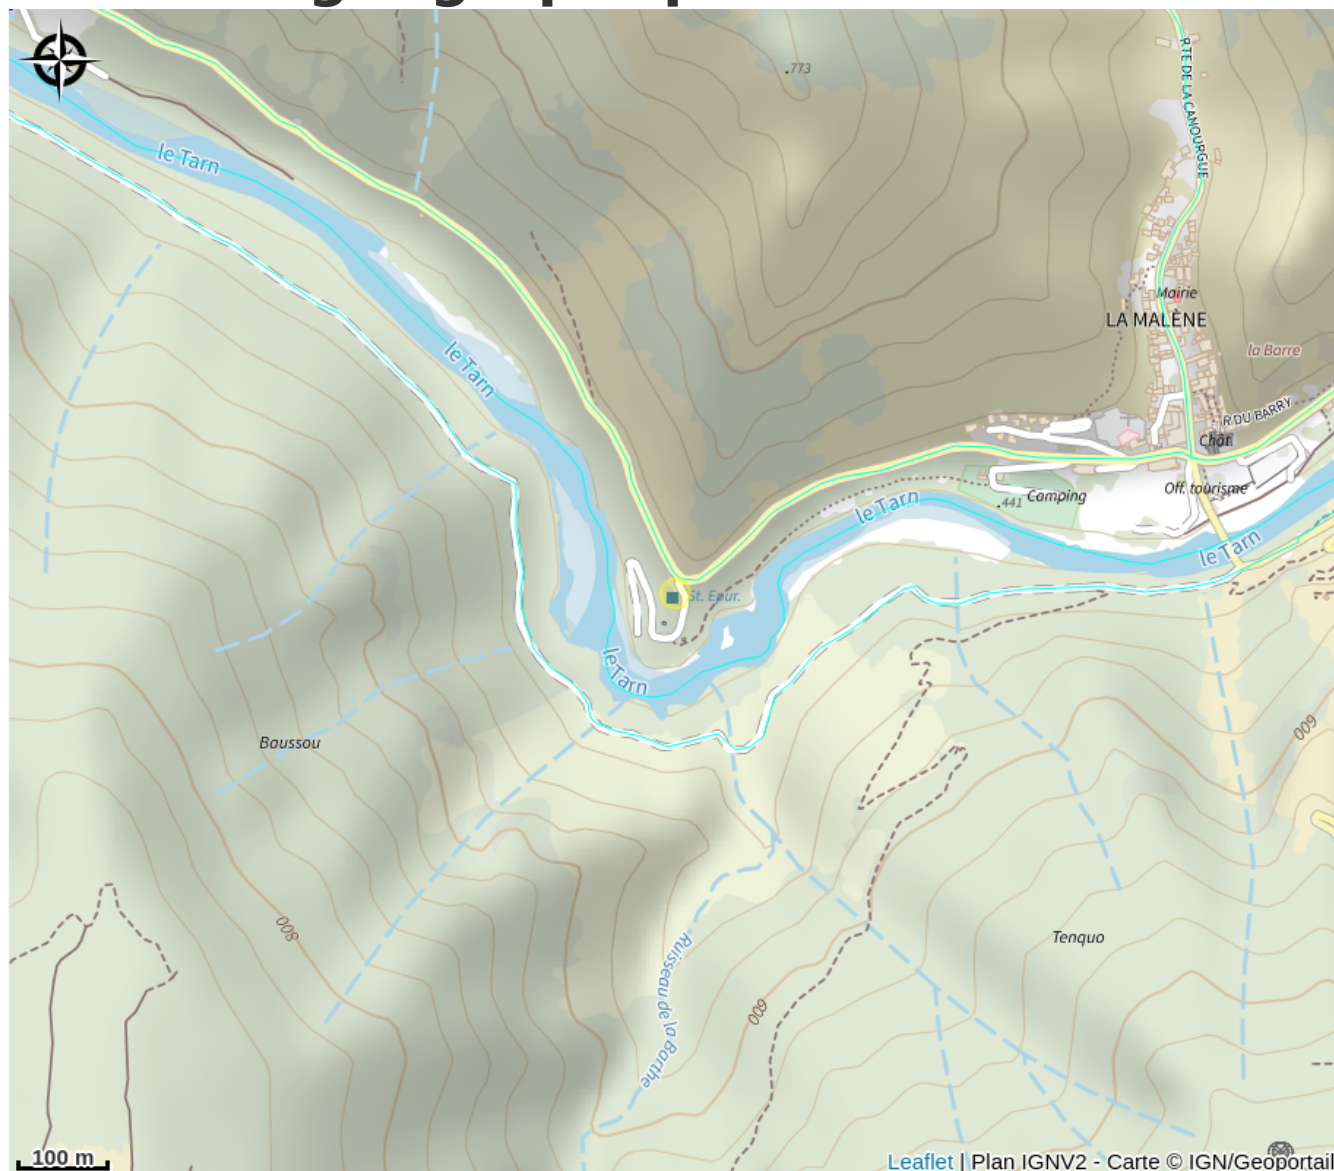

AIRE DE SERVICES DE LA MALÈNE

Crédit photo : Van Gorges du Tarn (Benoît Colomb - Lozère Tourisme)

Infos pratiques

Categorie : Où dormir ?

Description

A 800 m de la Malène direction les Vignes, près de la station d'épuration

Situation géographique

Toutes les infos pratiques

Informations pratiques

Services:

Ouverture 24/24

Fiche mise à jour le 29/04/2021

Contact

Route des Vignes
48210 LA MALENE
Tél. 33 (0)4 66 48 51 16