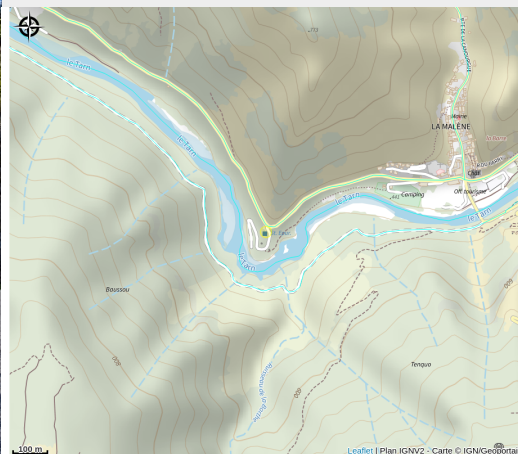

AIRE DE SERVICES DE LA MALÈNE

Crédit photo : Van Gorges du Tarn (Benoît Colomb - Lozère Tourisme)

Infos pratiques

Categorie : Où dormir ?

Description

A 800 m de la Malène direction les Vignes, près de la station d'épuration