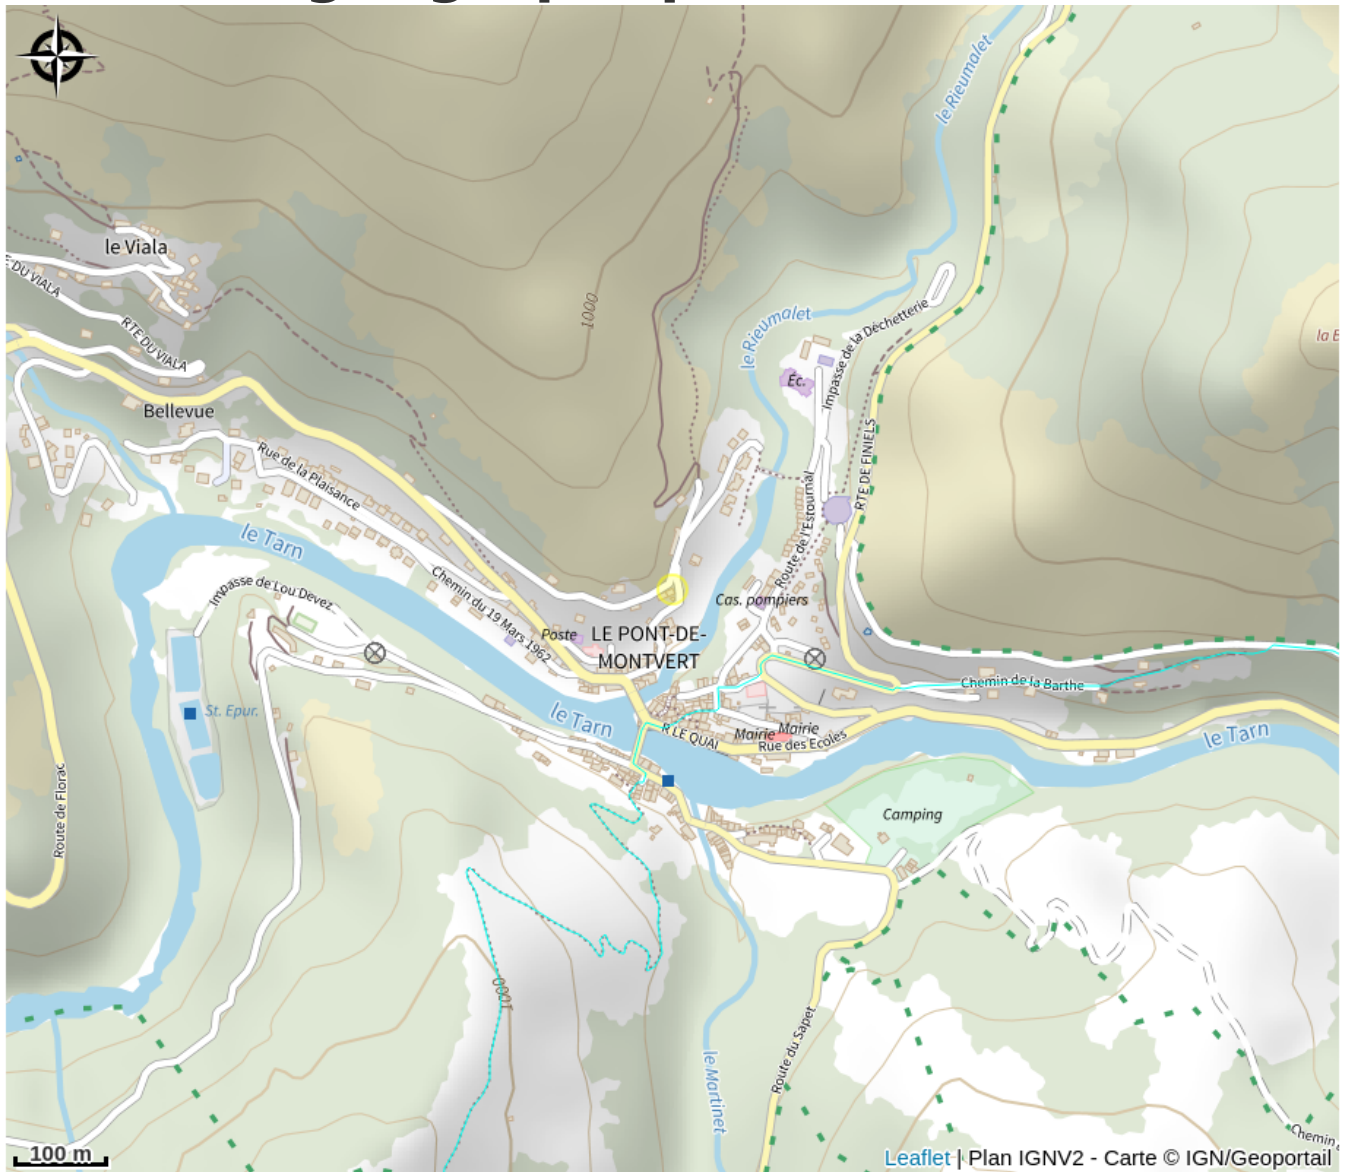

Situation géographique